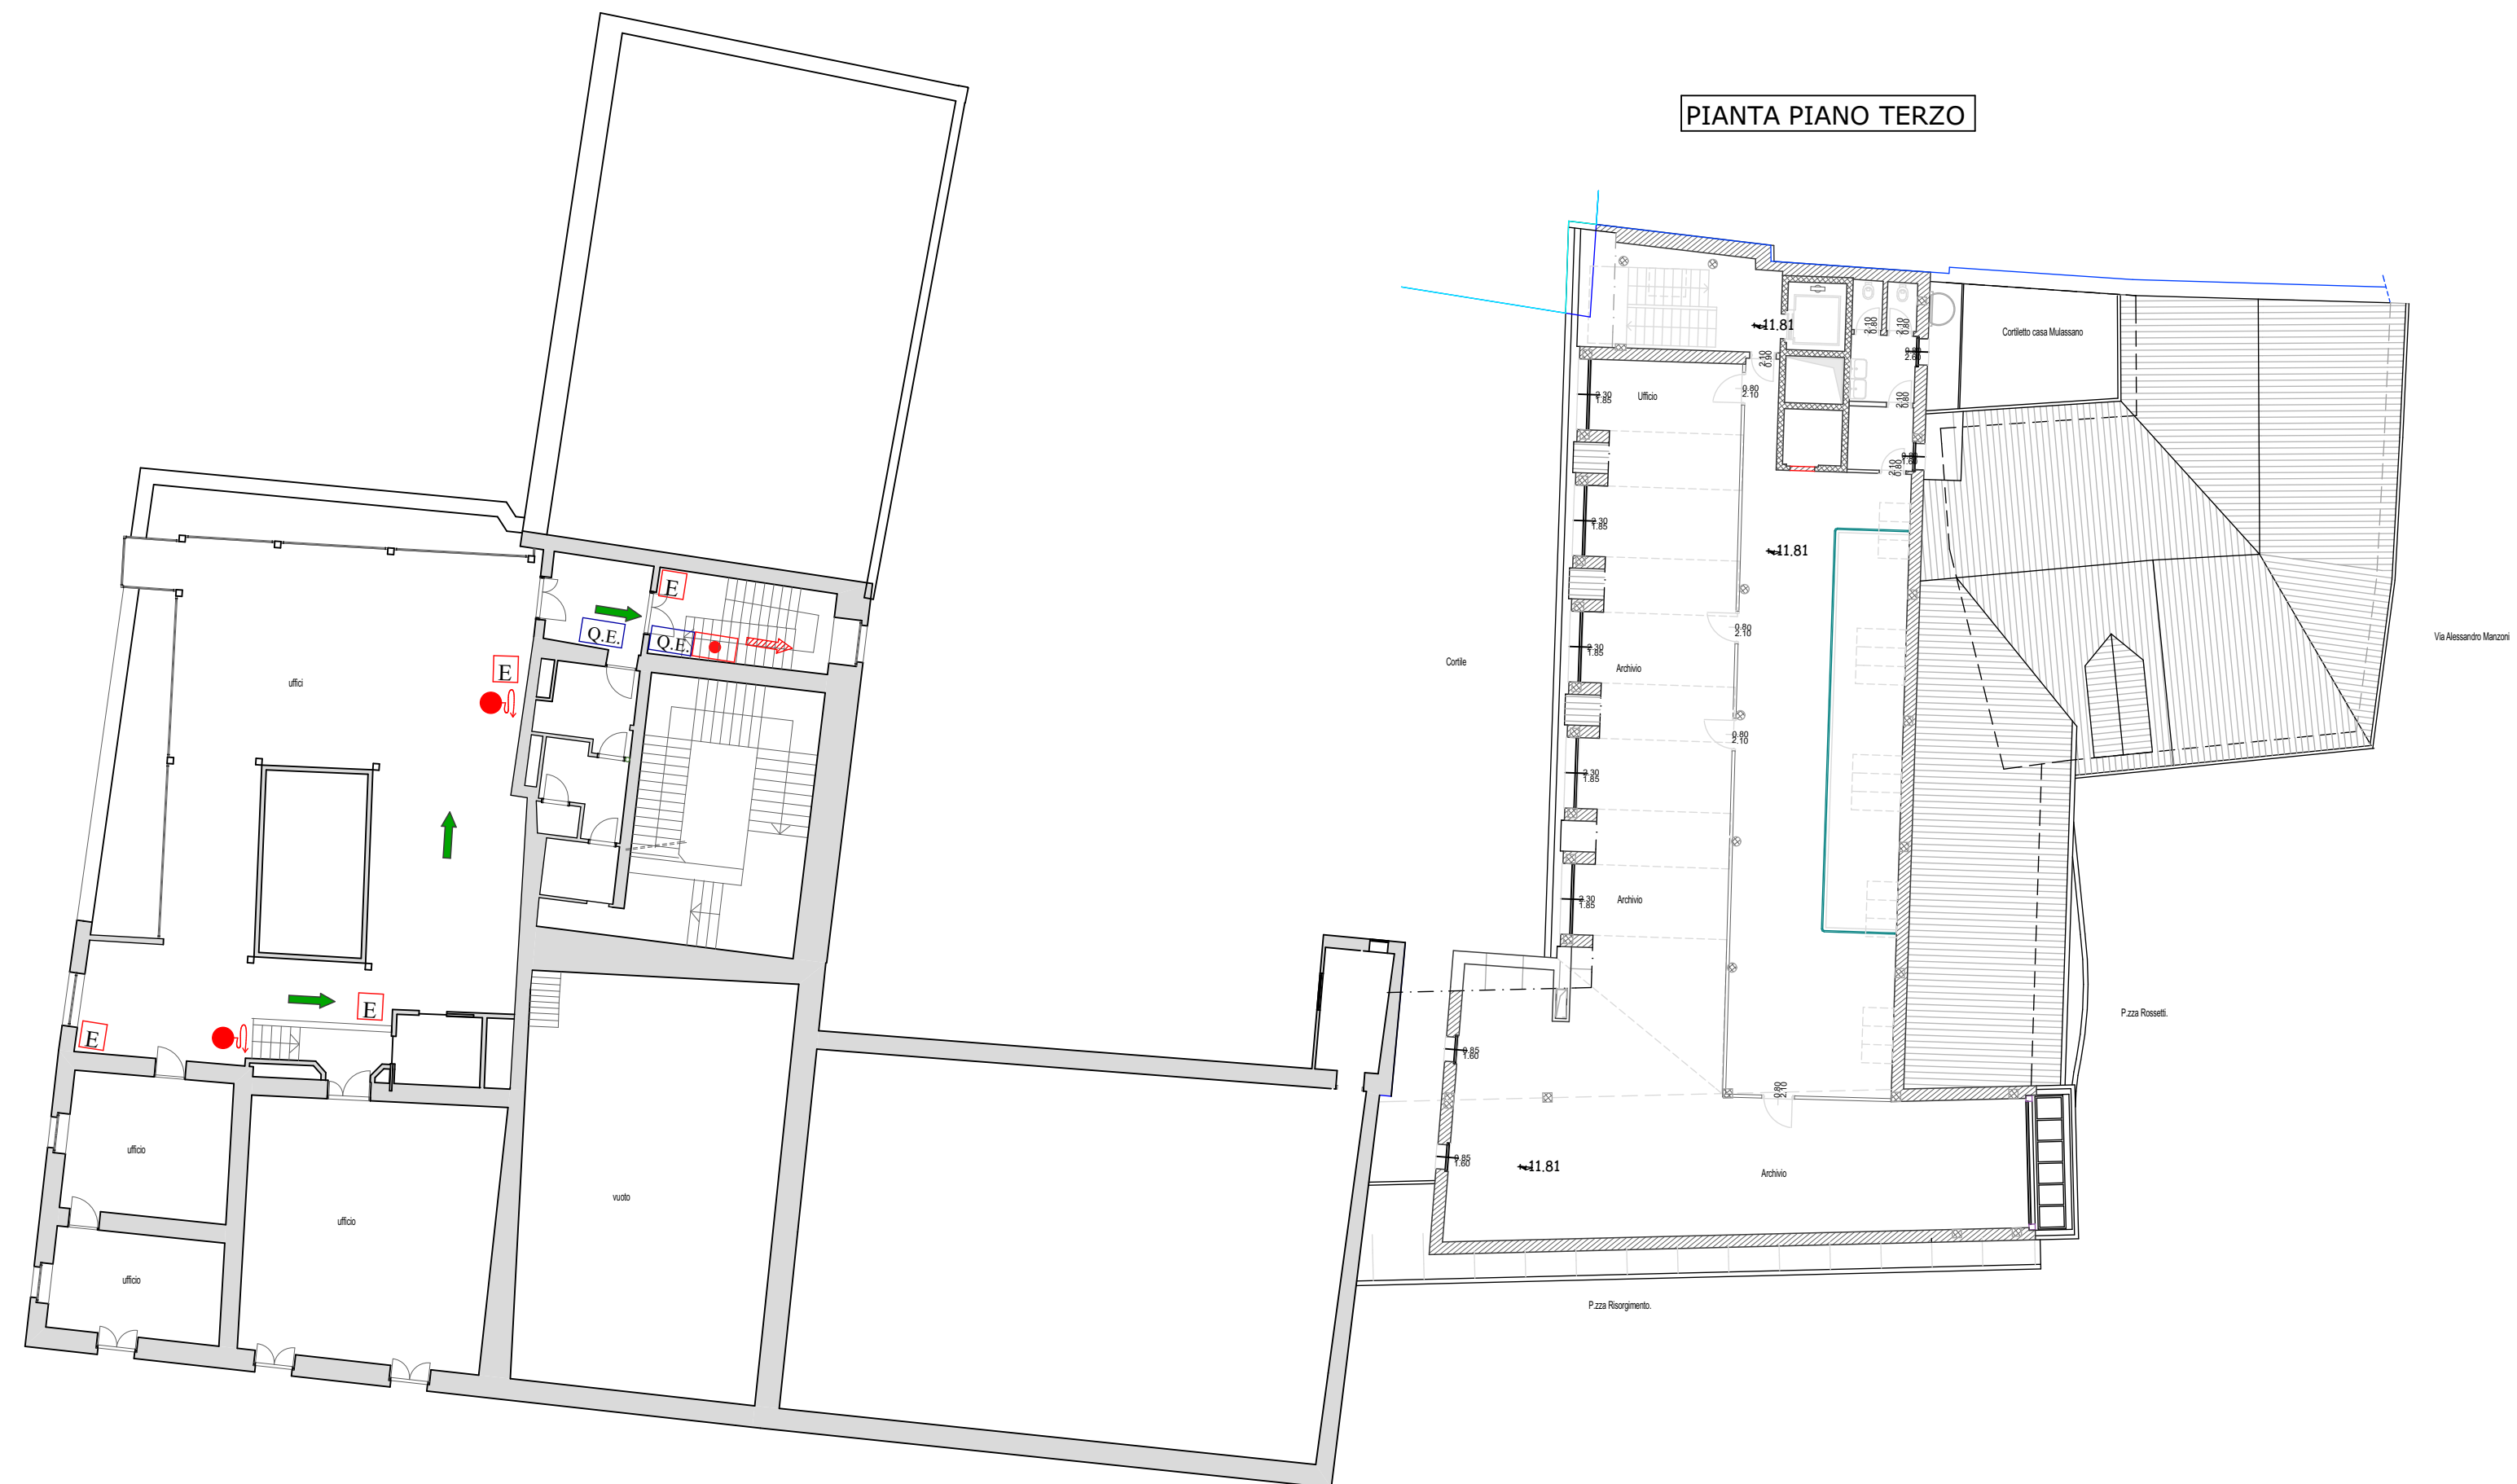

PALAZZO COMUNALE - UFFICIO TURISTICO

Scala 1:200

LEGENDA	
	ESTINTORE PORTABILE
	IDRANTE A MURO CON TUBAZIONE FLESSIBILE E LANCIA
	QUADRO ELETTRICO
U.S.	USCITA DI SICUREZZA
	VIA DI FUGA ORIZZONTALE
	VIA DI FUGA VERSO IL BASSO
	PULSANTE ALLARME INCENDIO
	RILEVATORE DI FUMO
	LUOGO SICURO