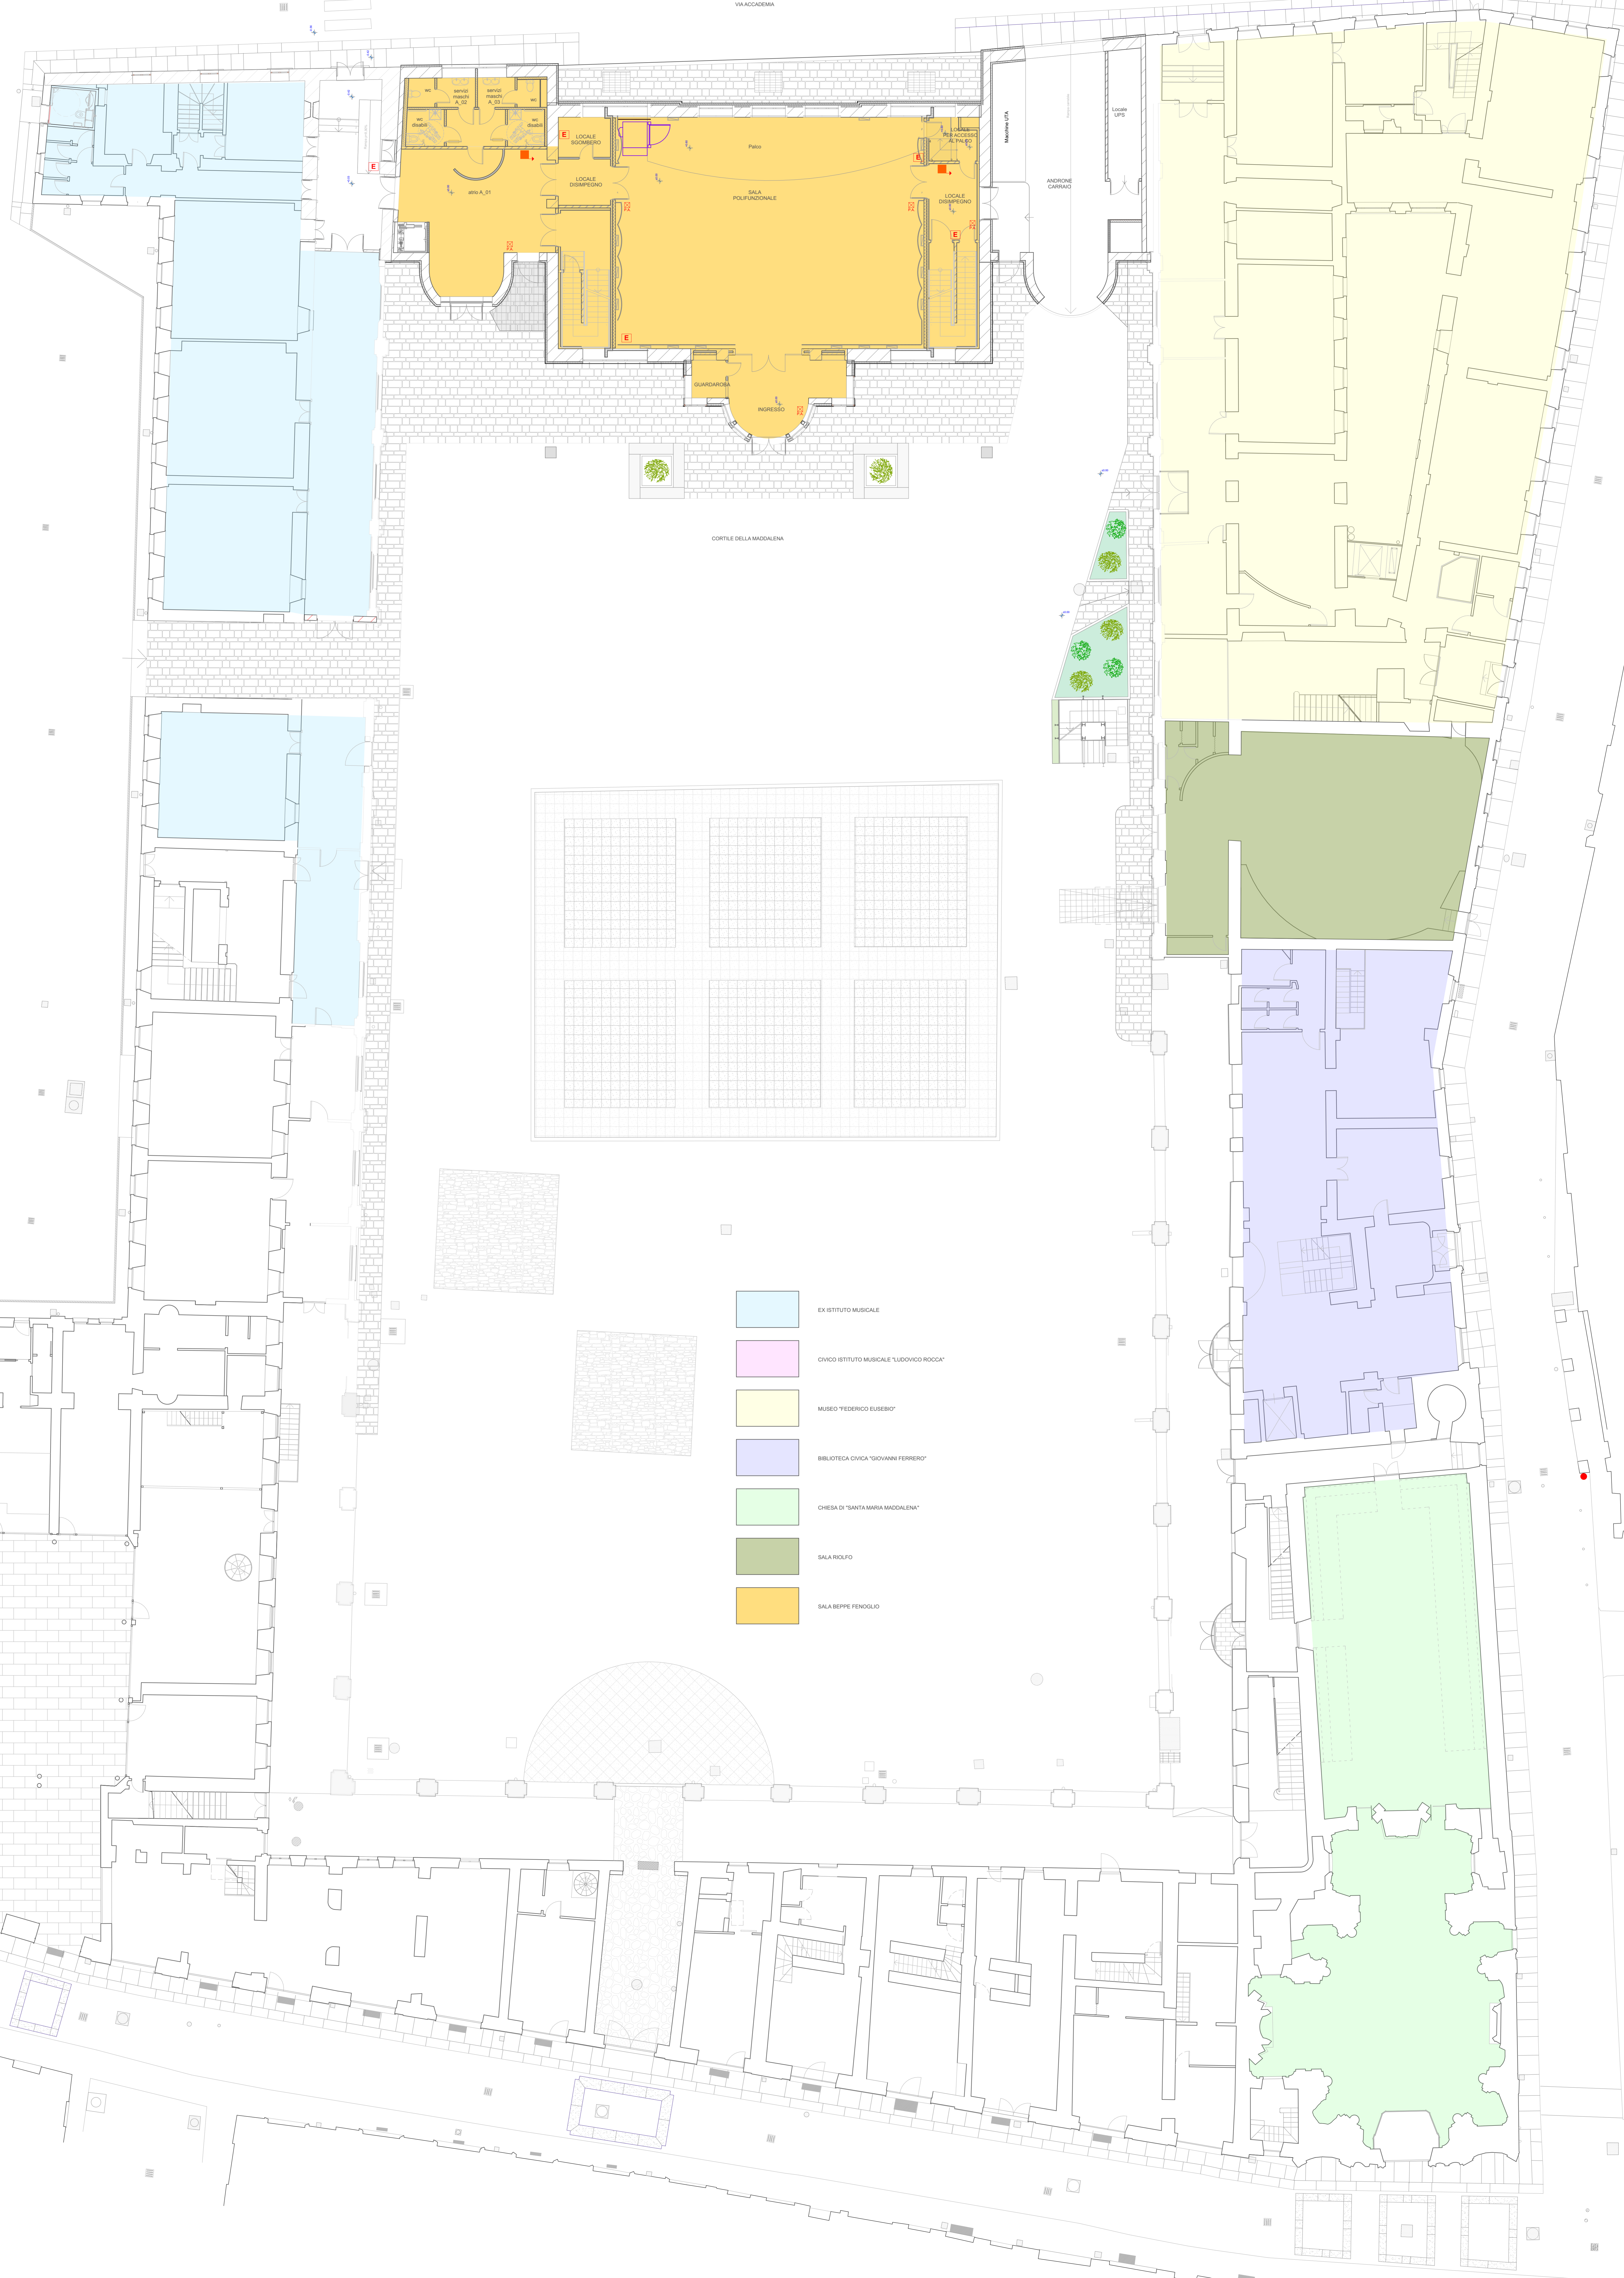

COMPLESSO EDILIZIO MONASTERO DI S. MARIA MADDALENA  
Pianta piano terra

VIA ACCADEMIA

CORTILE DELLA MADDALENA

ANDRÒNE CARRAIO

- EX ISTITUTO MUSICALE
- OMOD INSTITUTO MUSICALE "LUDOVICO ROCCA"
- MUSEO "EDUARDO ELISEBI"
- BIBLIOTECA CIVICA "GIOVANNI FERRERO"
- CHIESA DI "SANTA MARIA MADDALENA"
- SALA ROLFO
- SALA BERPE FENOGLIO