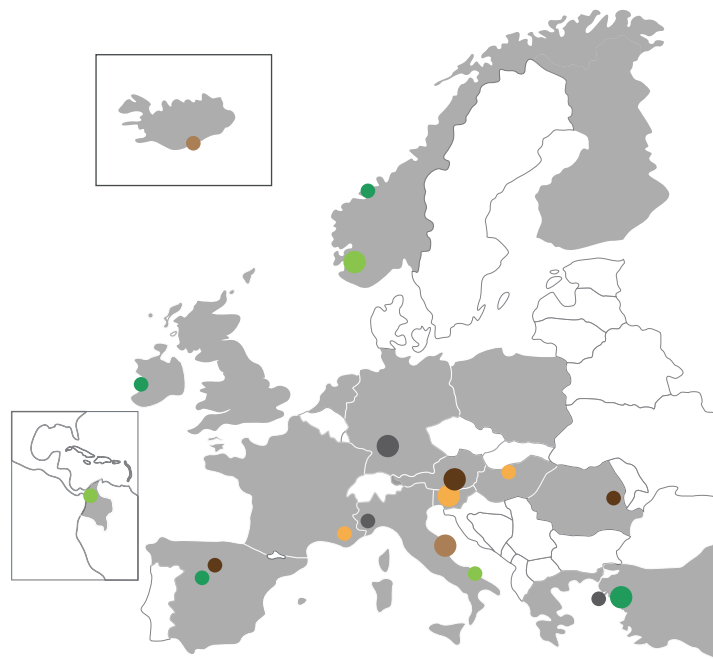

Il nostro obiettivo: costruire un nuovo approccio di rigenerazione rurale fondato sul patrimonio culturale e naturale

Un approccio partecipativo e comunitario in seno ai 19 Heritage Hubs

Risultati chiave: strumenti efficaci per strategie di rigenerazione rurale

RURITAGE, attraverso la valorizzazione del loro patrimonio culturale e naturale, vuole trasformare le aree rurali in laboratori di sviluppo sostenibile.

RURITAGE favorirà una nuova forma di collaborazione tra gli attori e le comunità locali coinvolgendoli in una gestione partecipata e comunitaria del patrimonio naturale e culturale in grado di assicurarne la gestione, lo sviluppo e il trasferimento di competenze e abilità.

RURITAGE ha individuato 6 aree di innovazione sistemica quali paradigmi per la messa in atto di strategie di rigenerazione guidate dal patrimonio culturale e naturale :

PELLEGRINAGGI

LOCAL FOOD

MIGRAZIONI

ARTE & FESTIVALS

RESILIENZA

PAESAGGIO