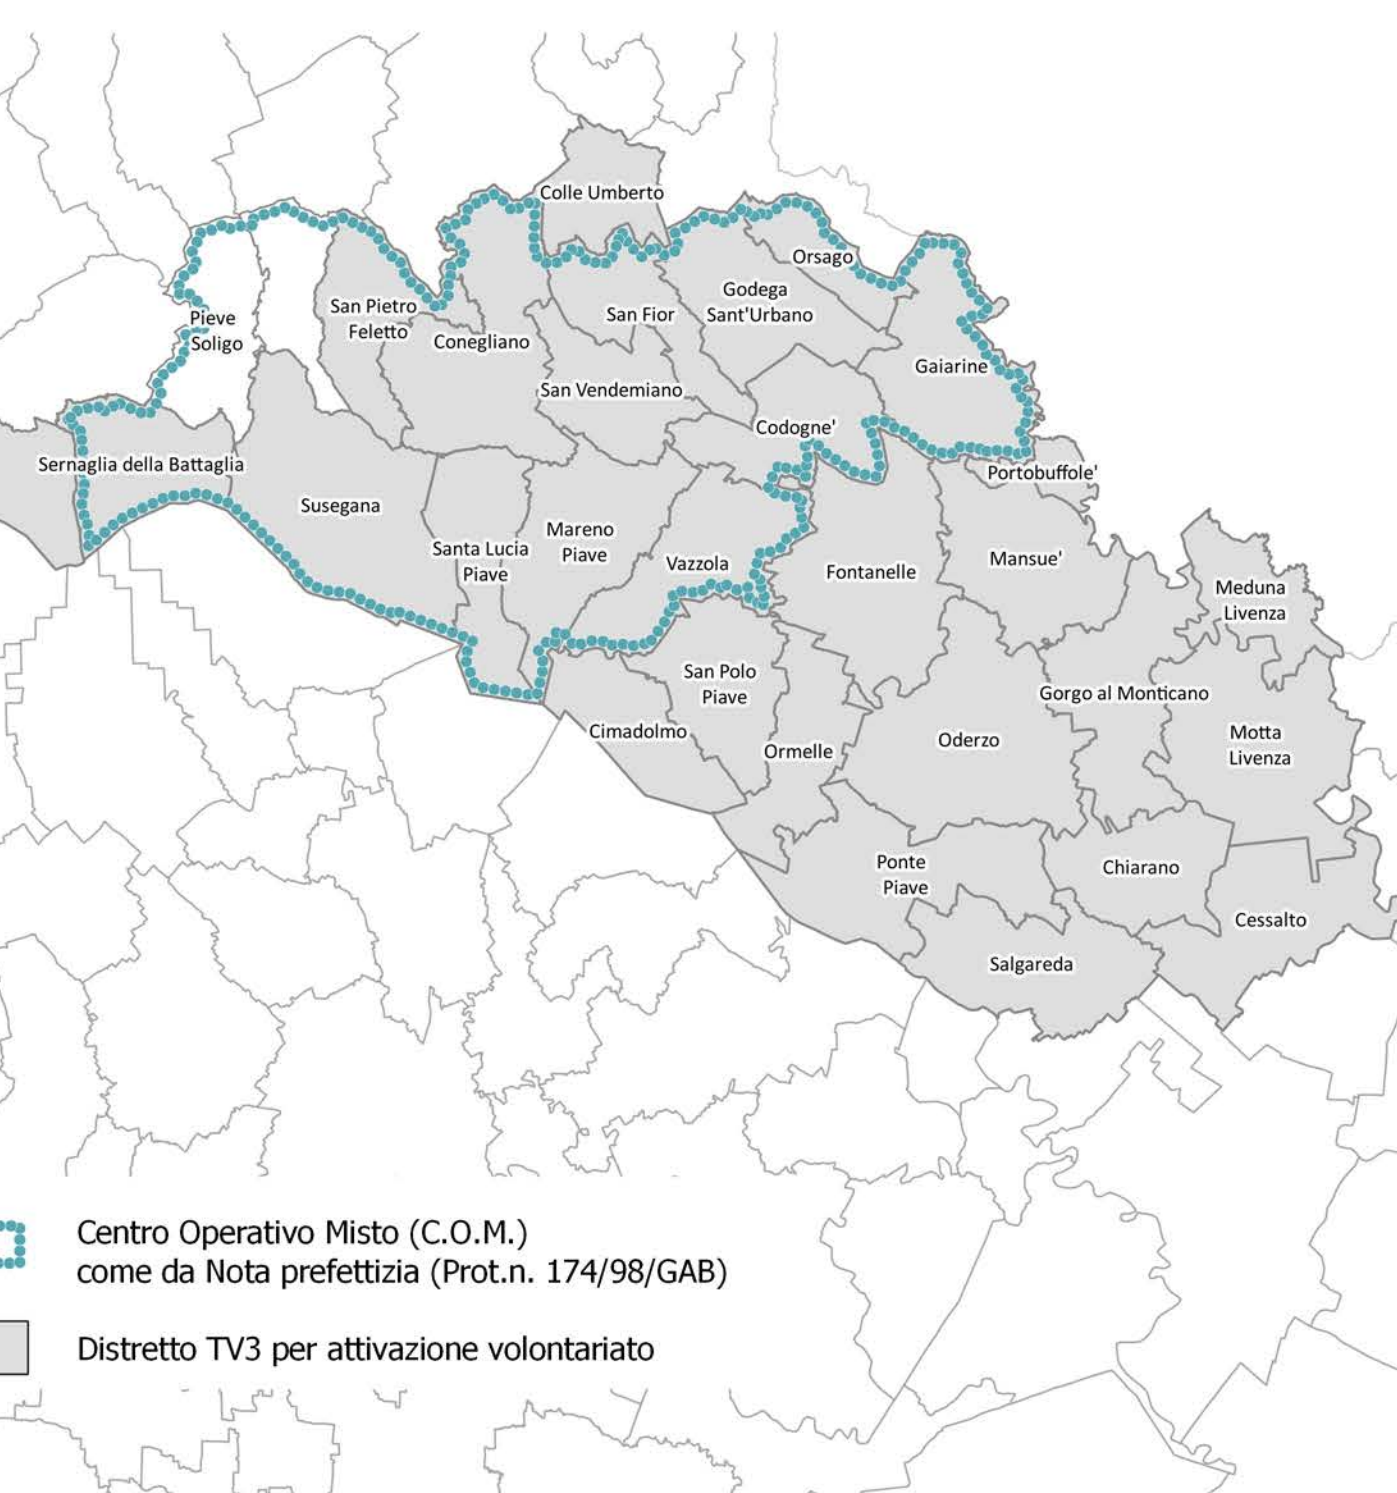

Distretto di Protezione Civile e Ambito C.O.M.