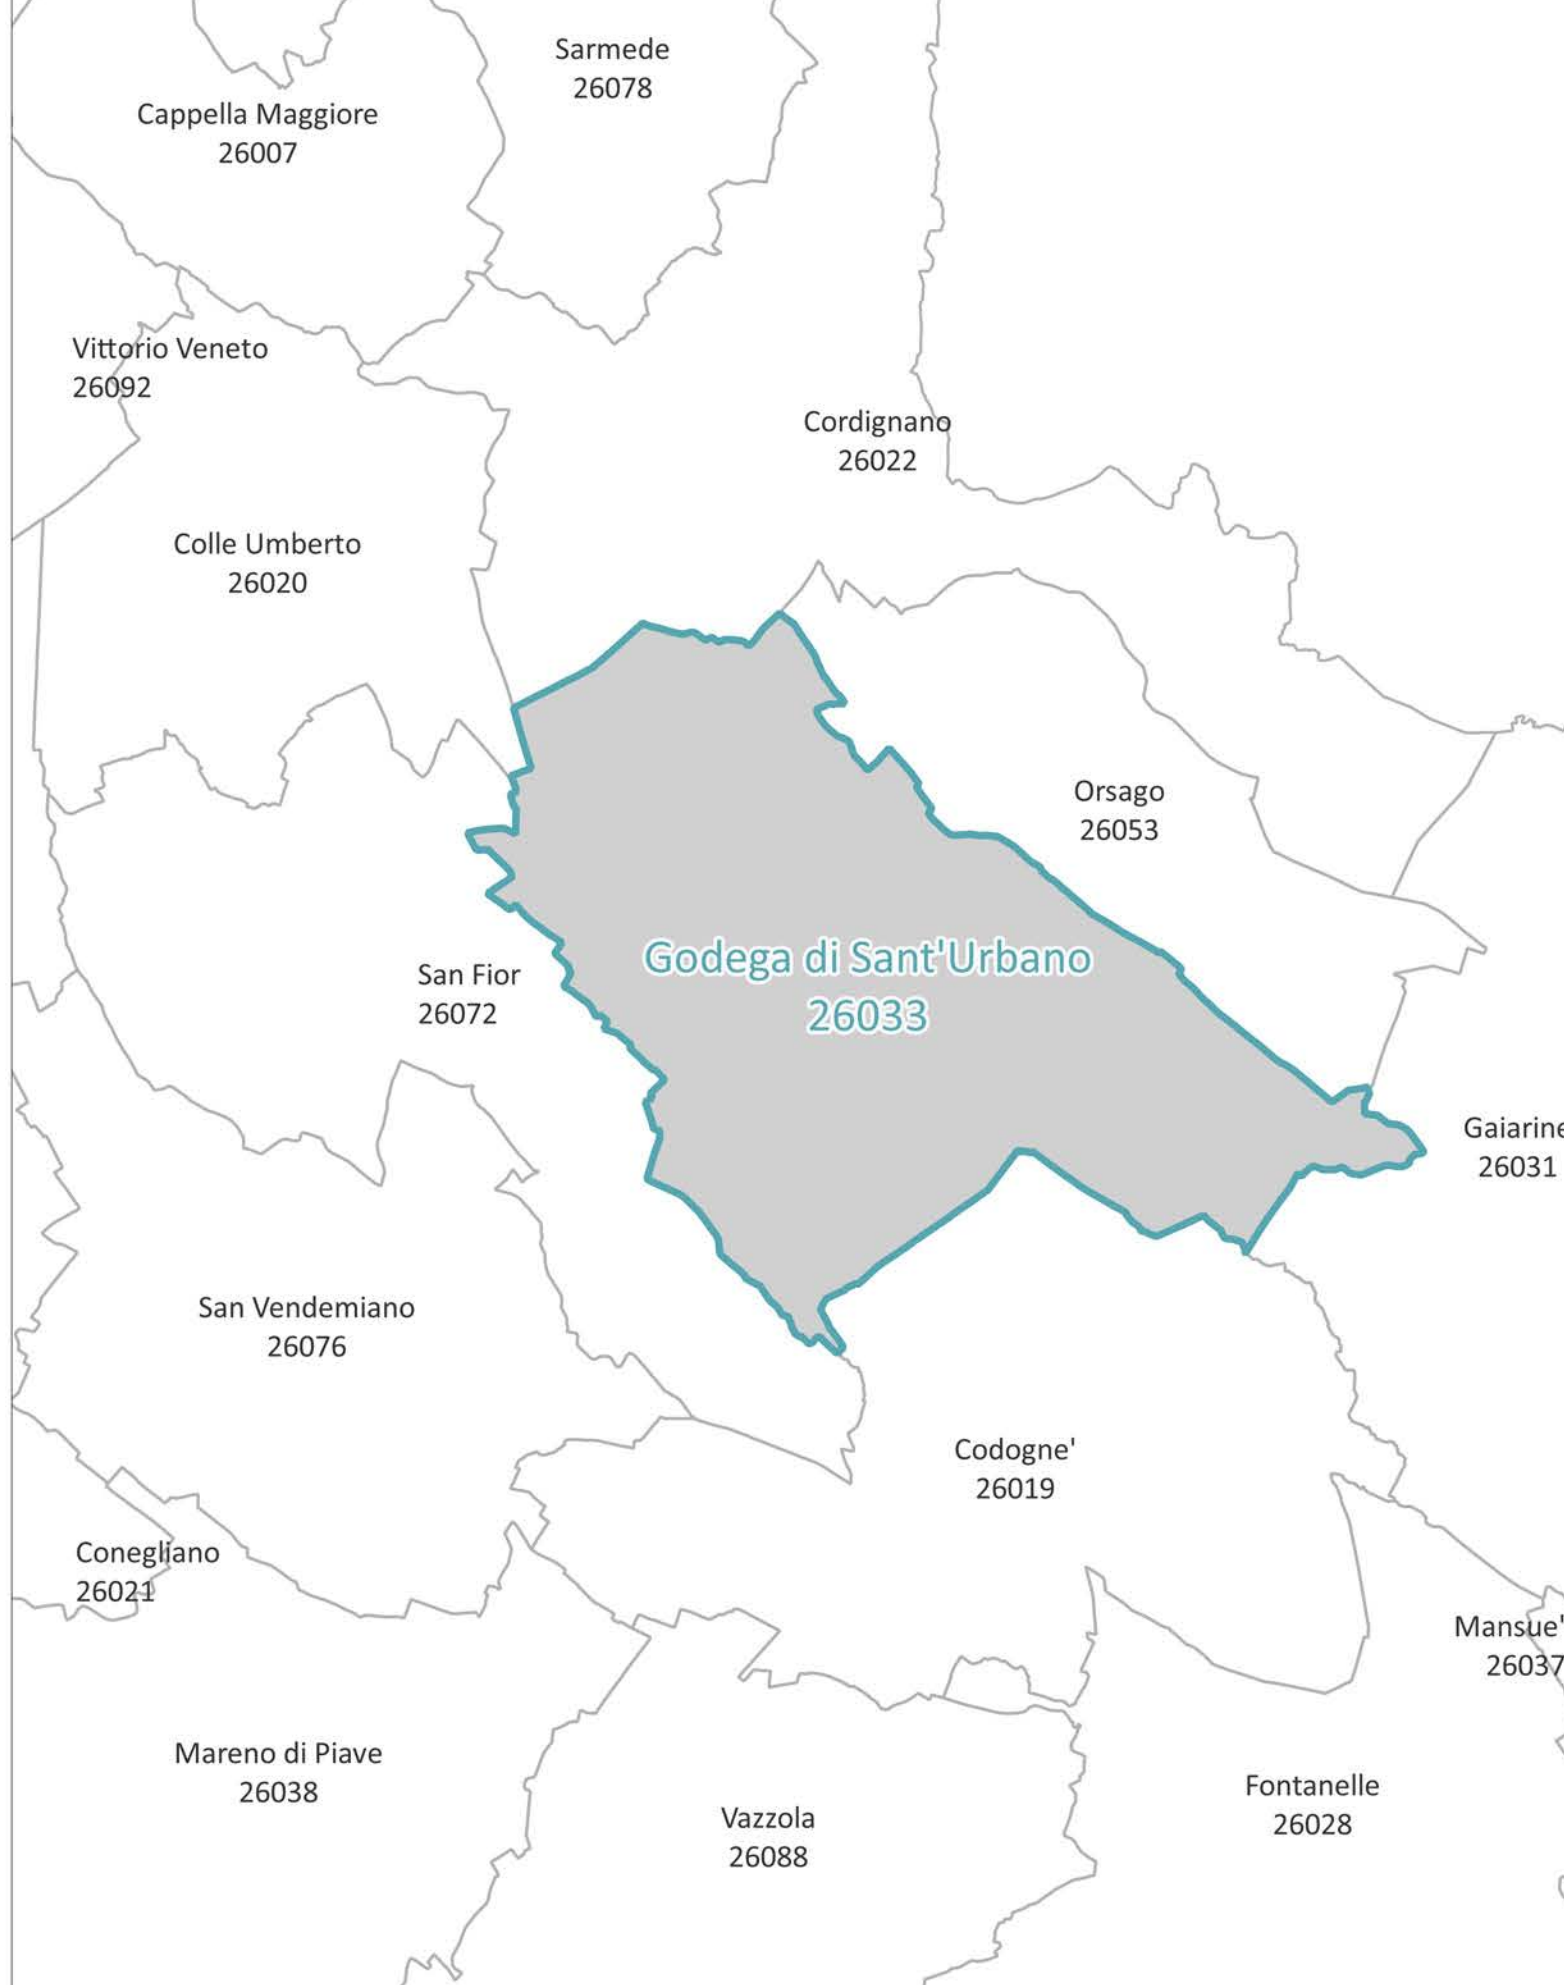

Comuni confinanti e codici Istat