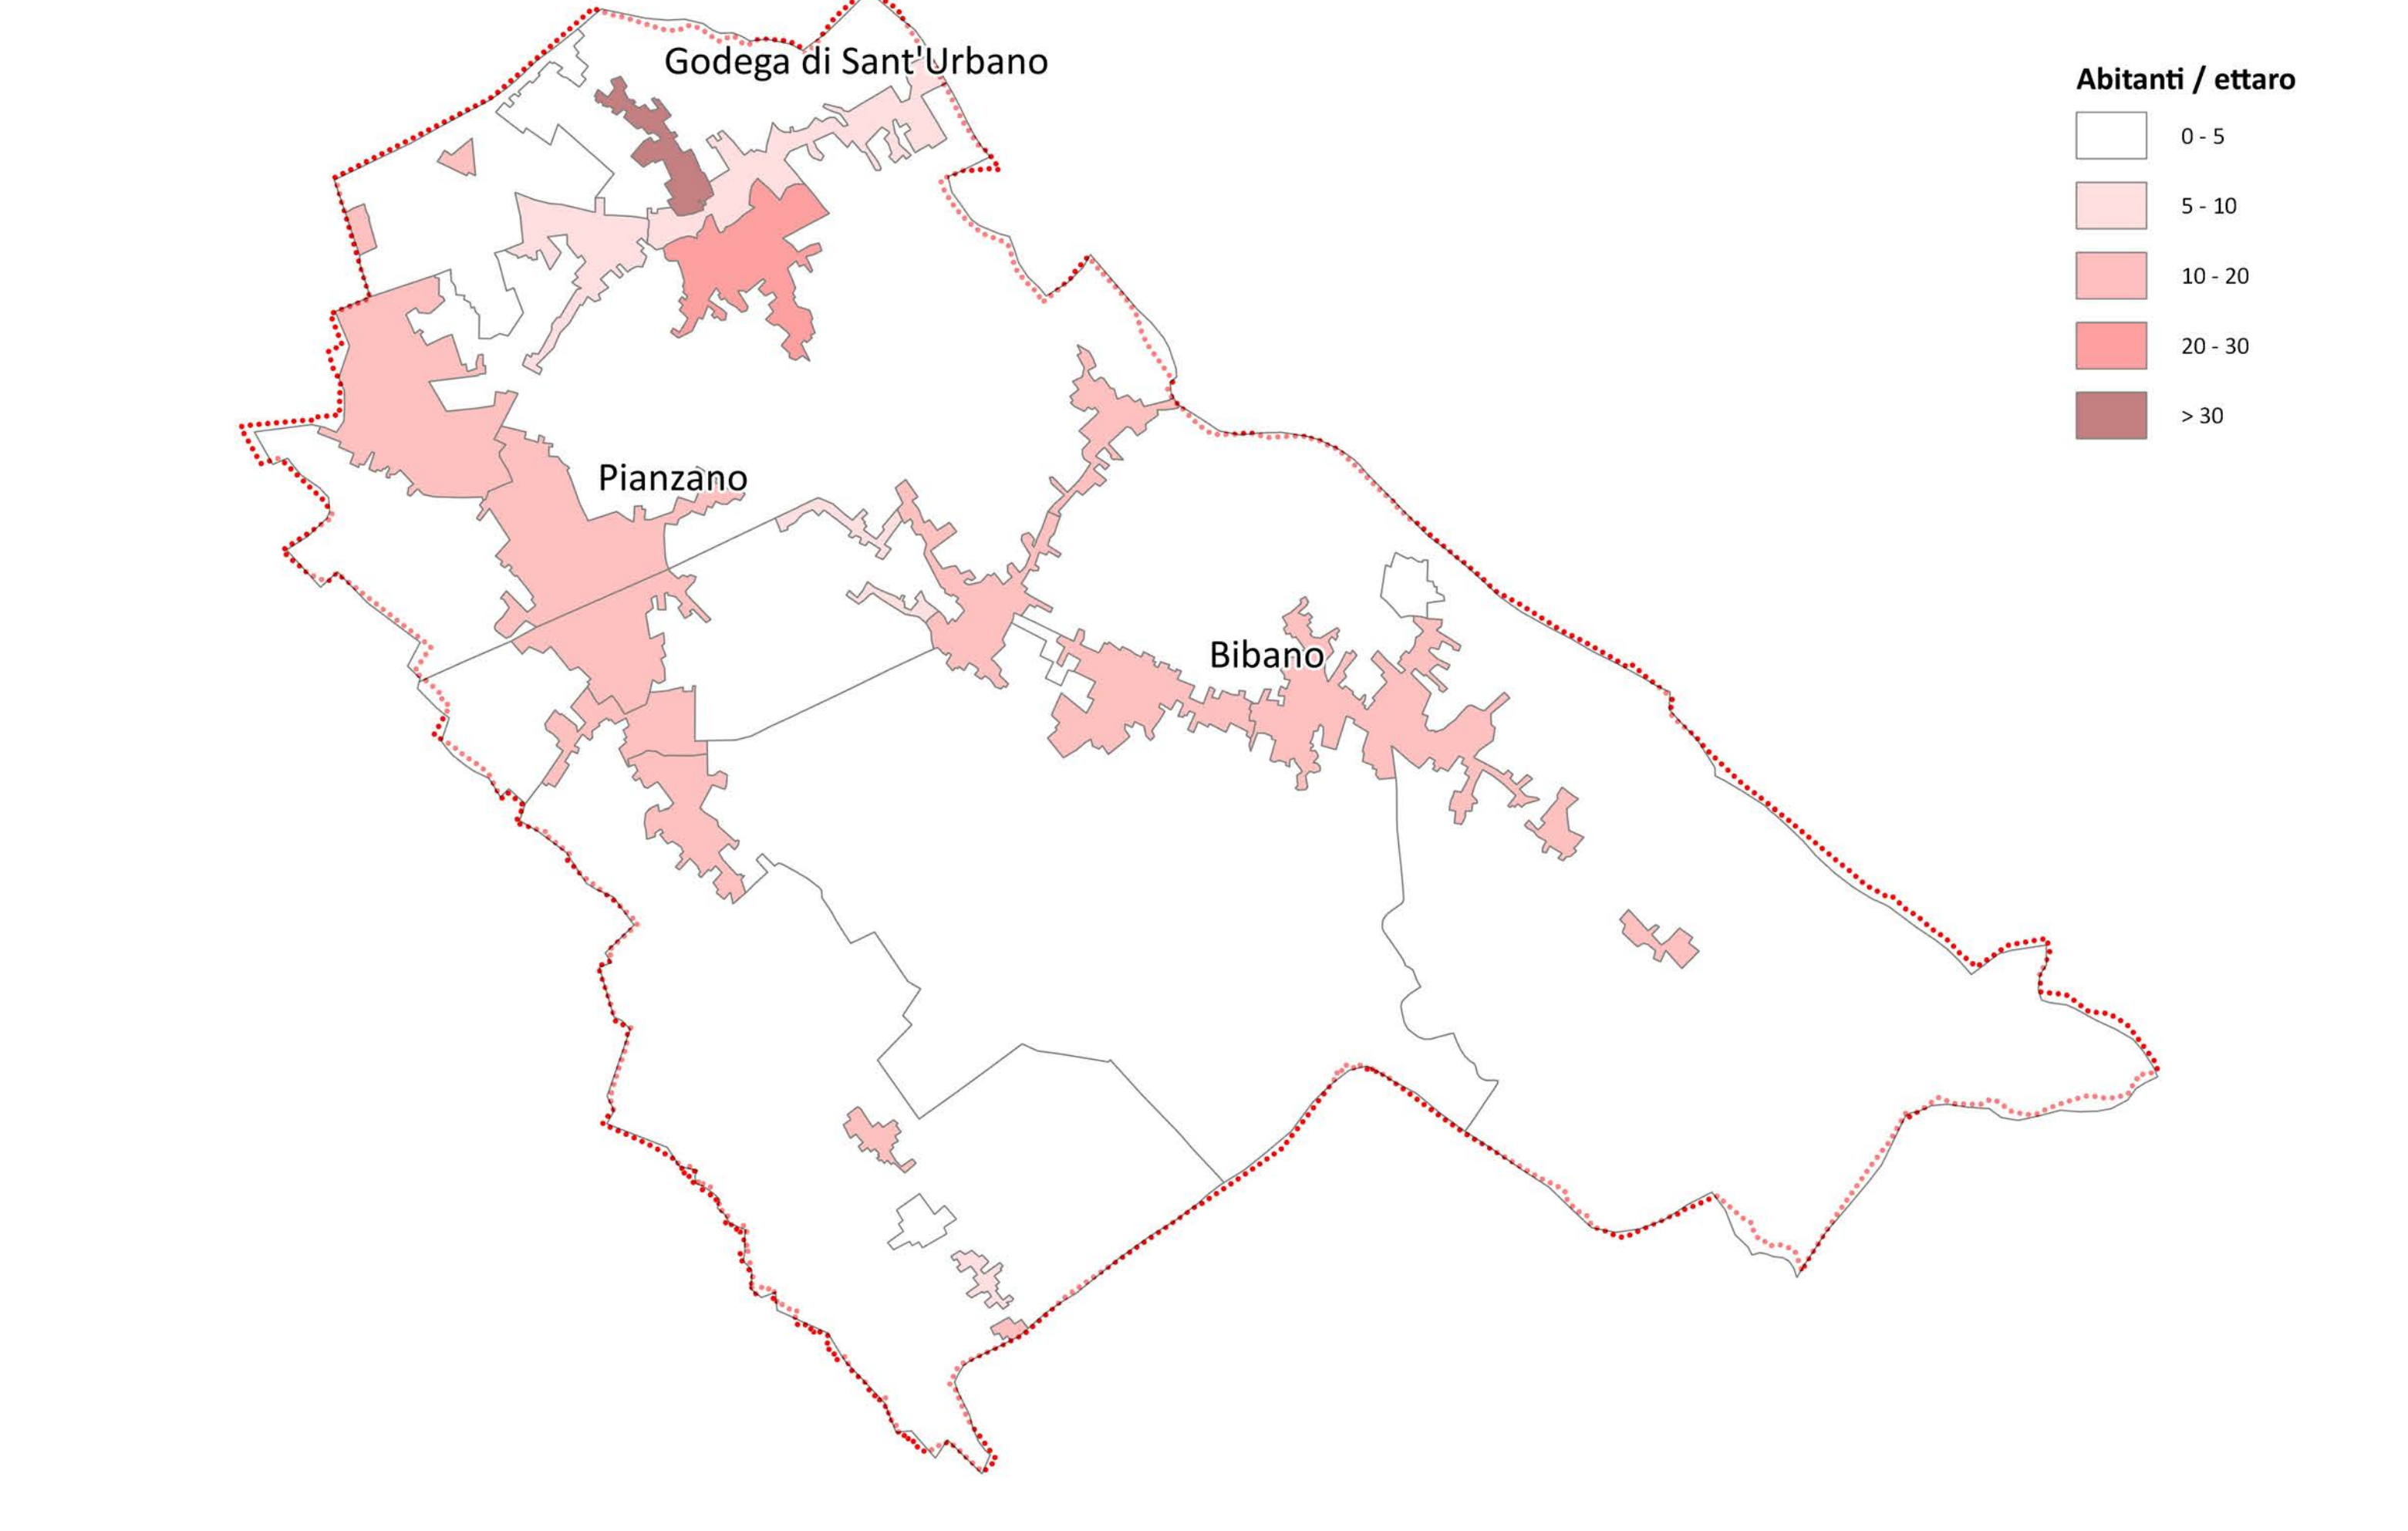

Densità abitativa