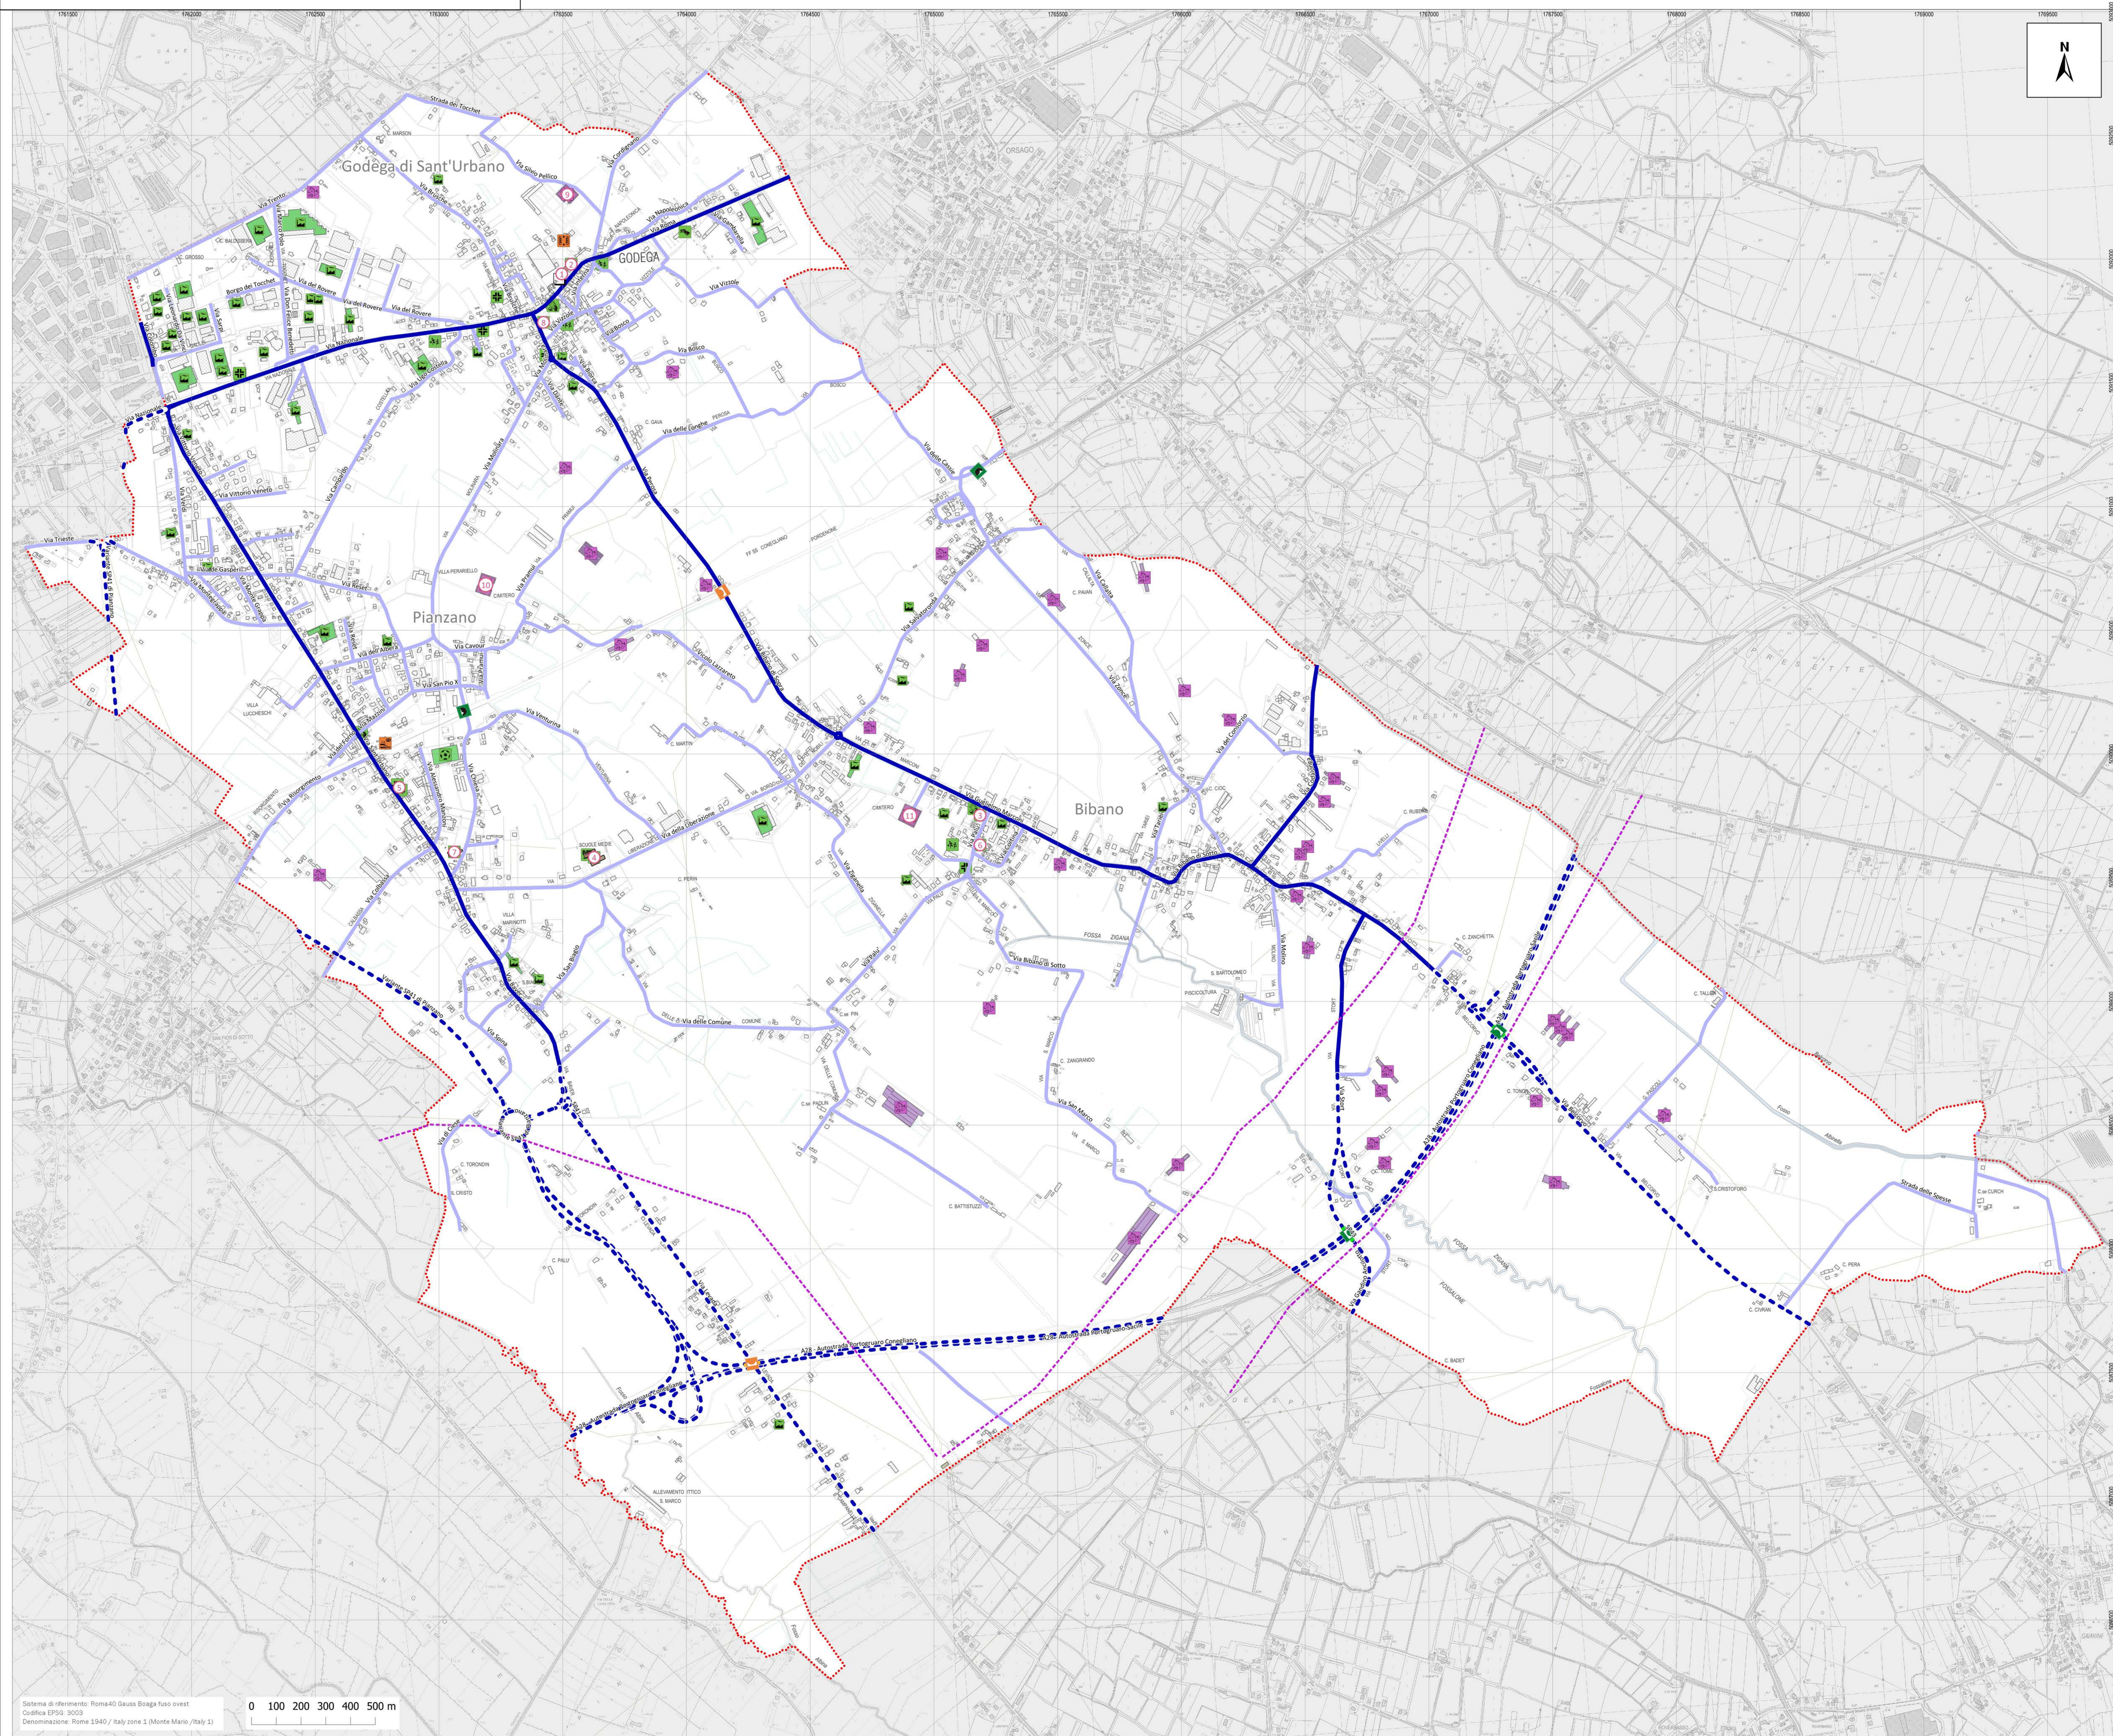

PIANO COMUNALE DI PROTEZIONE CIVILE - PcPC

COMMITTENTE

Comune di Godèga di Sant'Urbano

Via Roma, 75 - 31010

Godèga di Sant'Urbano (TV)

REGIONE VENETO - PROVINCIA DI TREVISO

ELABORATO

PIANO COMUNALE DI PROTEZIONE CIVILE - PcPC

AGGIORNAMENTO 2023

SCENARIO DI RISCHIO NEVE

p0201032_Neve

CODICE ELABORATO

22-30, PT. EG.05.00

DATA PRIMA EMISSIONE: Febbraio 2023 - REV.0

Redatto: Dott. Pian, Roberto Cazzola

Verificato: Dott. Pian, M. Fasan

Approvato: Dott. Pian, M. Fasan

SERVIZIO GRAFICO

Dott. Pian, Marco Fasan

Dott. Ing. Anna Fasoli

Legenda

a0102011_ConfiniComunali

b0105041_Idrografia

Priorità sgombero neve

Competenza di altro ente

p0201032_Neve

Non classificato

Strada a sgombero prioritario

Strada a sgombero normale

Strada a sgombero differito

p0201033_SpargimentoSale

ID Denominazione

Edifici strategici

p0104011_UfficiPC

p0104021_MagazziniPC

p0104041_SediAmministrative

Opere infrastrutturali strategiche

p0105062_PontiStrategici

p0105112_Elettrodotti

Edifici rilevanti

p0106011_Scuole

p0106021_Stadi

p0106031_StruttureSanitarie

p0106071_MuseiBiblioteche

p0106091_BanchePT

p0106101_Industrie

p0106121_LocaliCulto

Opere infrastrutturali rilevanti

p0107022_Ponti

Strutture tattiche e sensibili

p0108041_Allevamenti

p0108111_Cimiteri