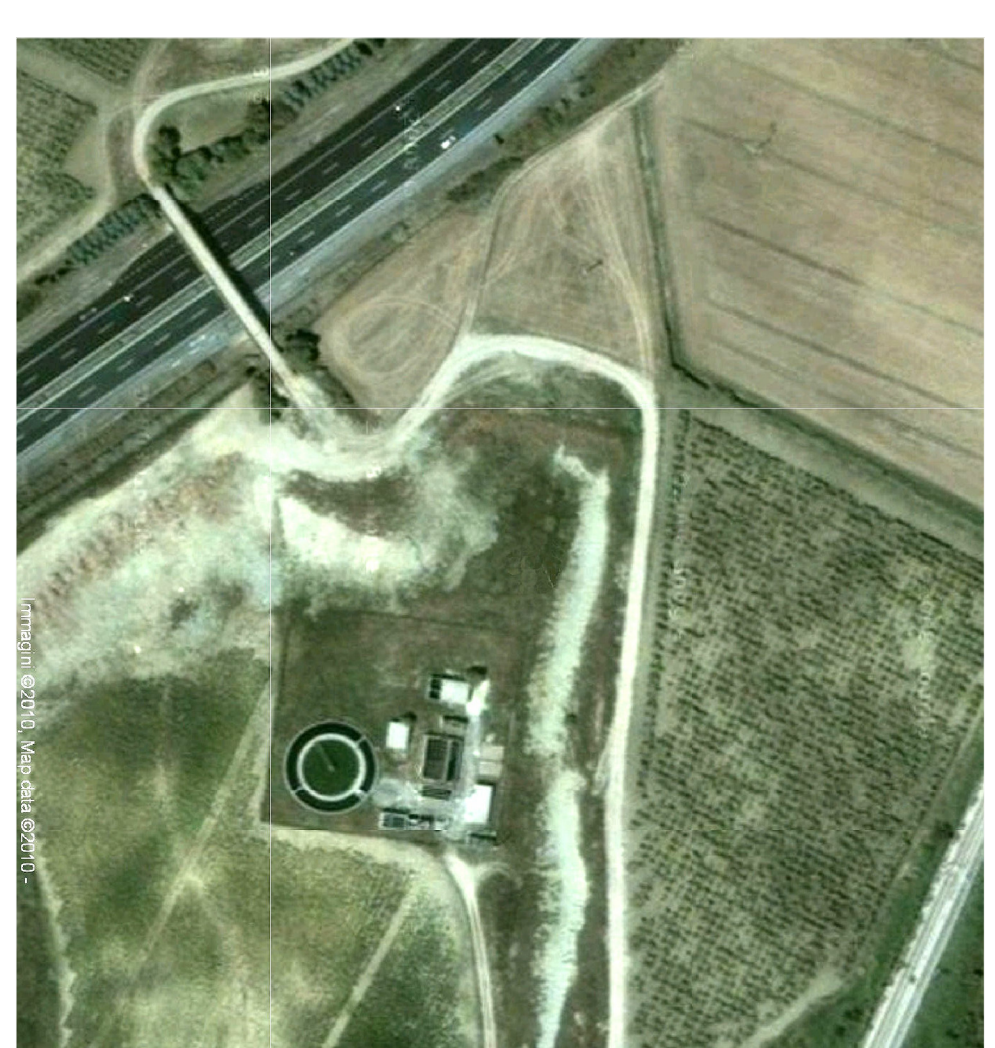

8 - (Vista) - Area dune direzione Est

9 - (Vista) - Area metropolitana direzione Est

15 - (Ortofot.) - Area depuratore Peccato marina e sovrapposito alla A 14