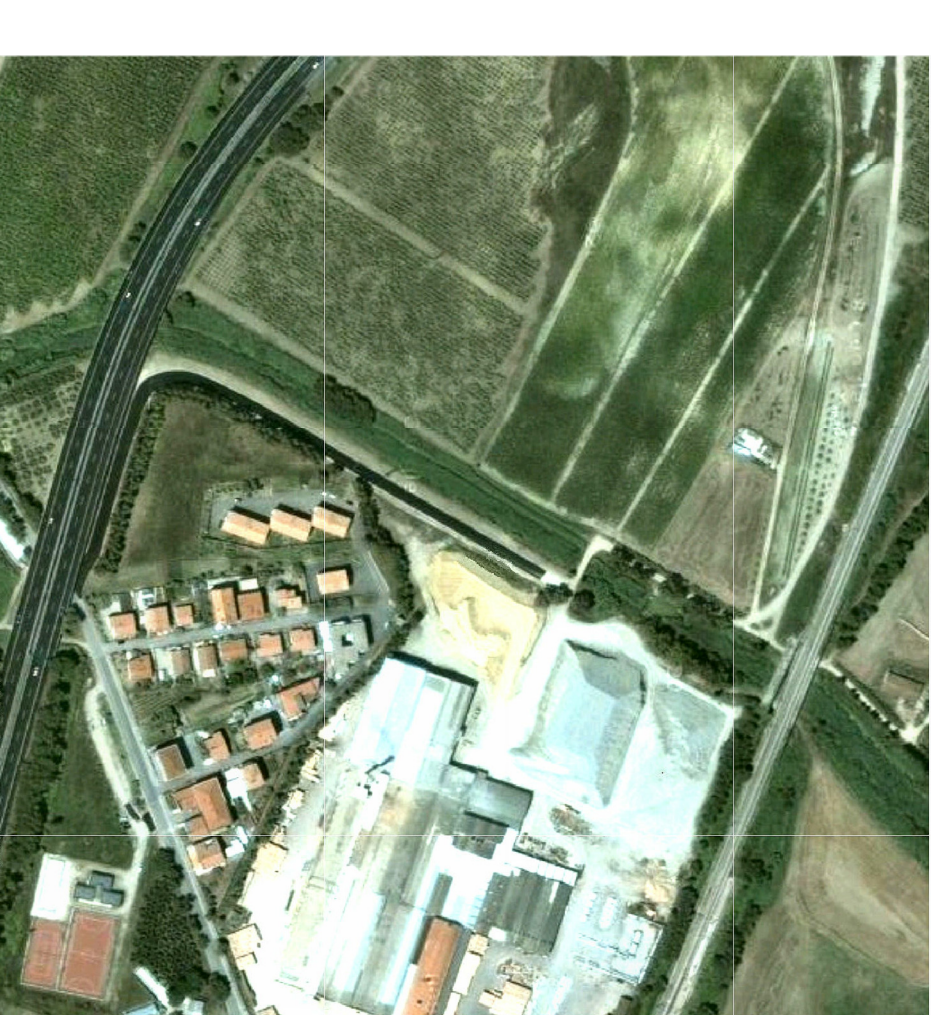

16 - (Ortofot.) - Area Fornace Laverzi-oratio canalizzato torrene "Tecchio"