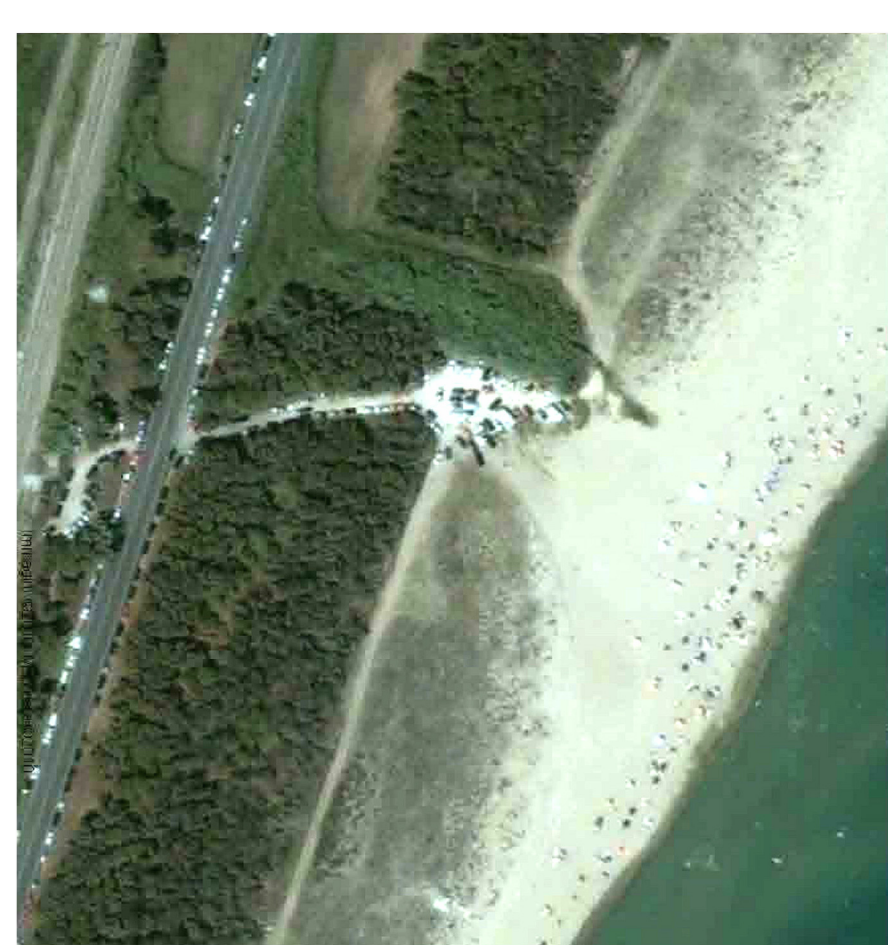

5 - (Vista aerea) - Fascia costiera Est