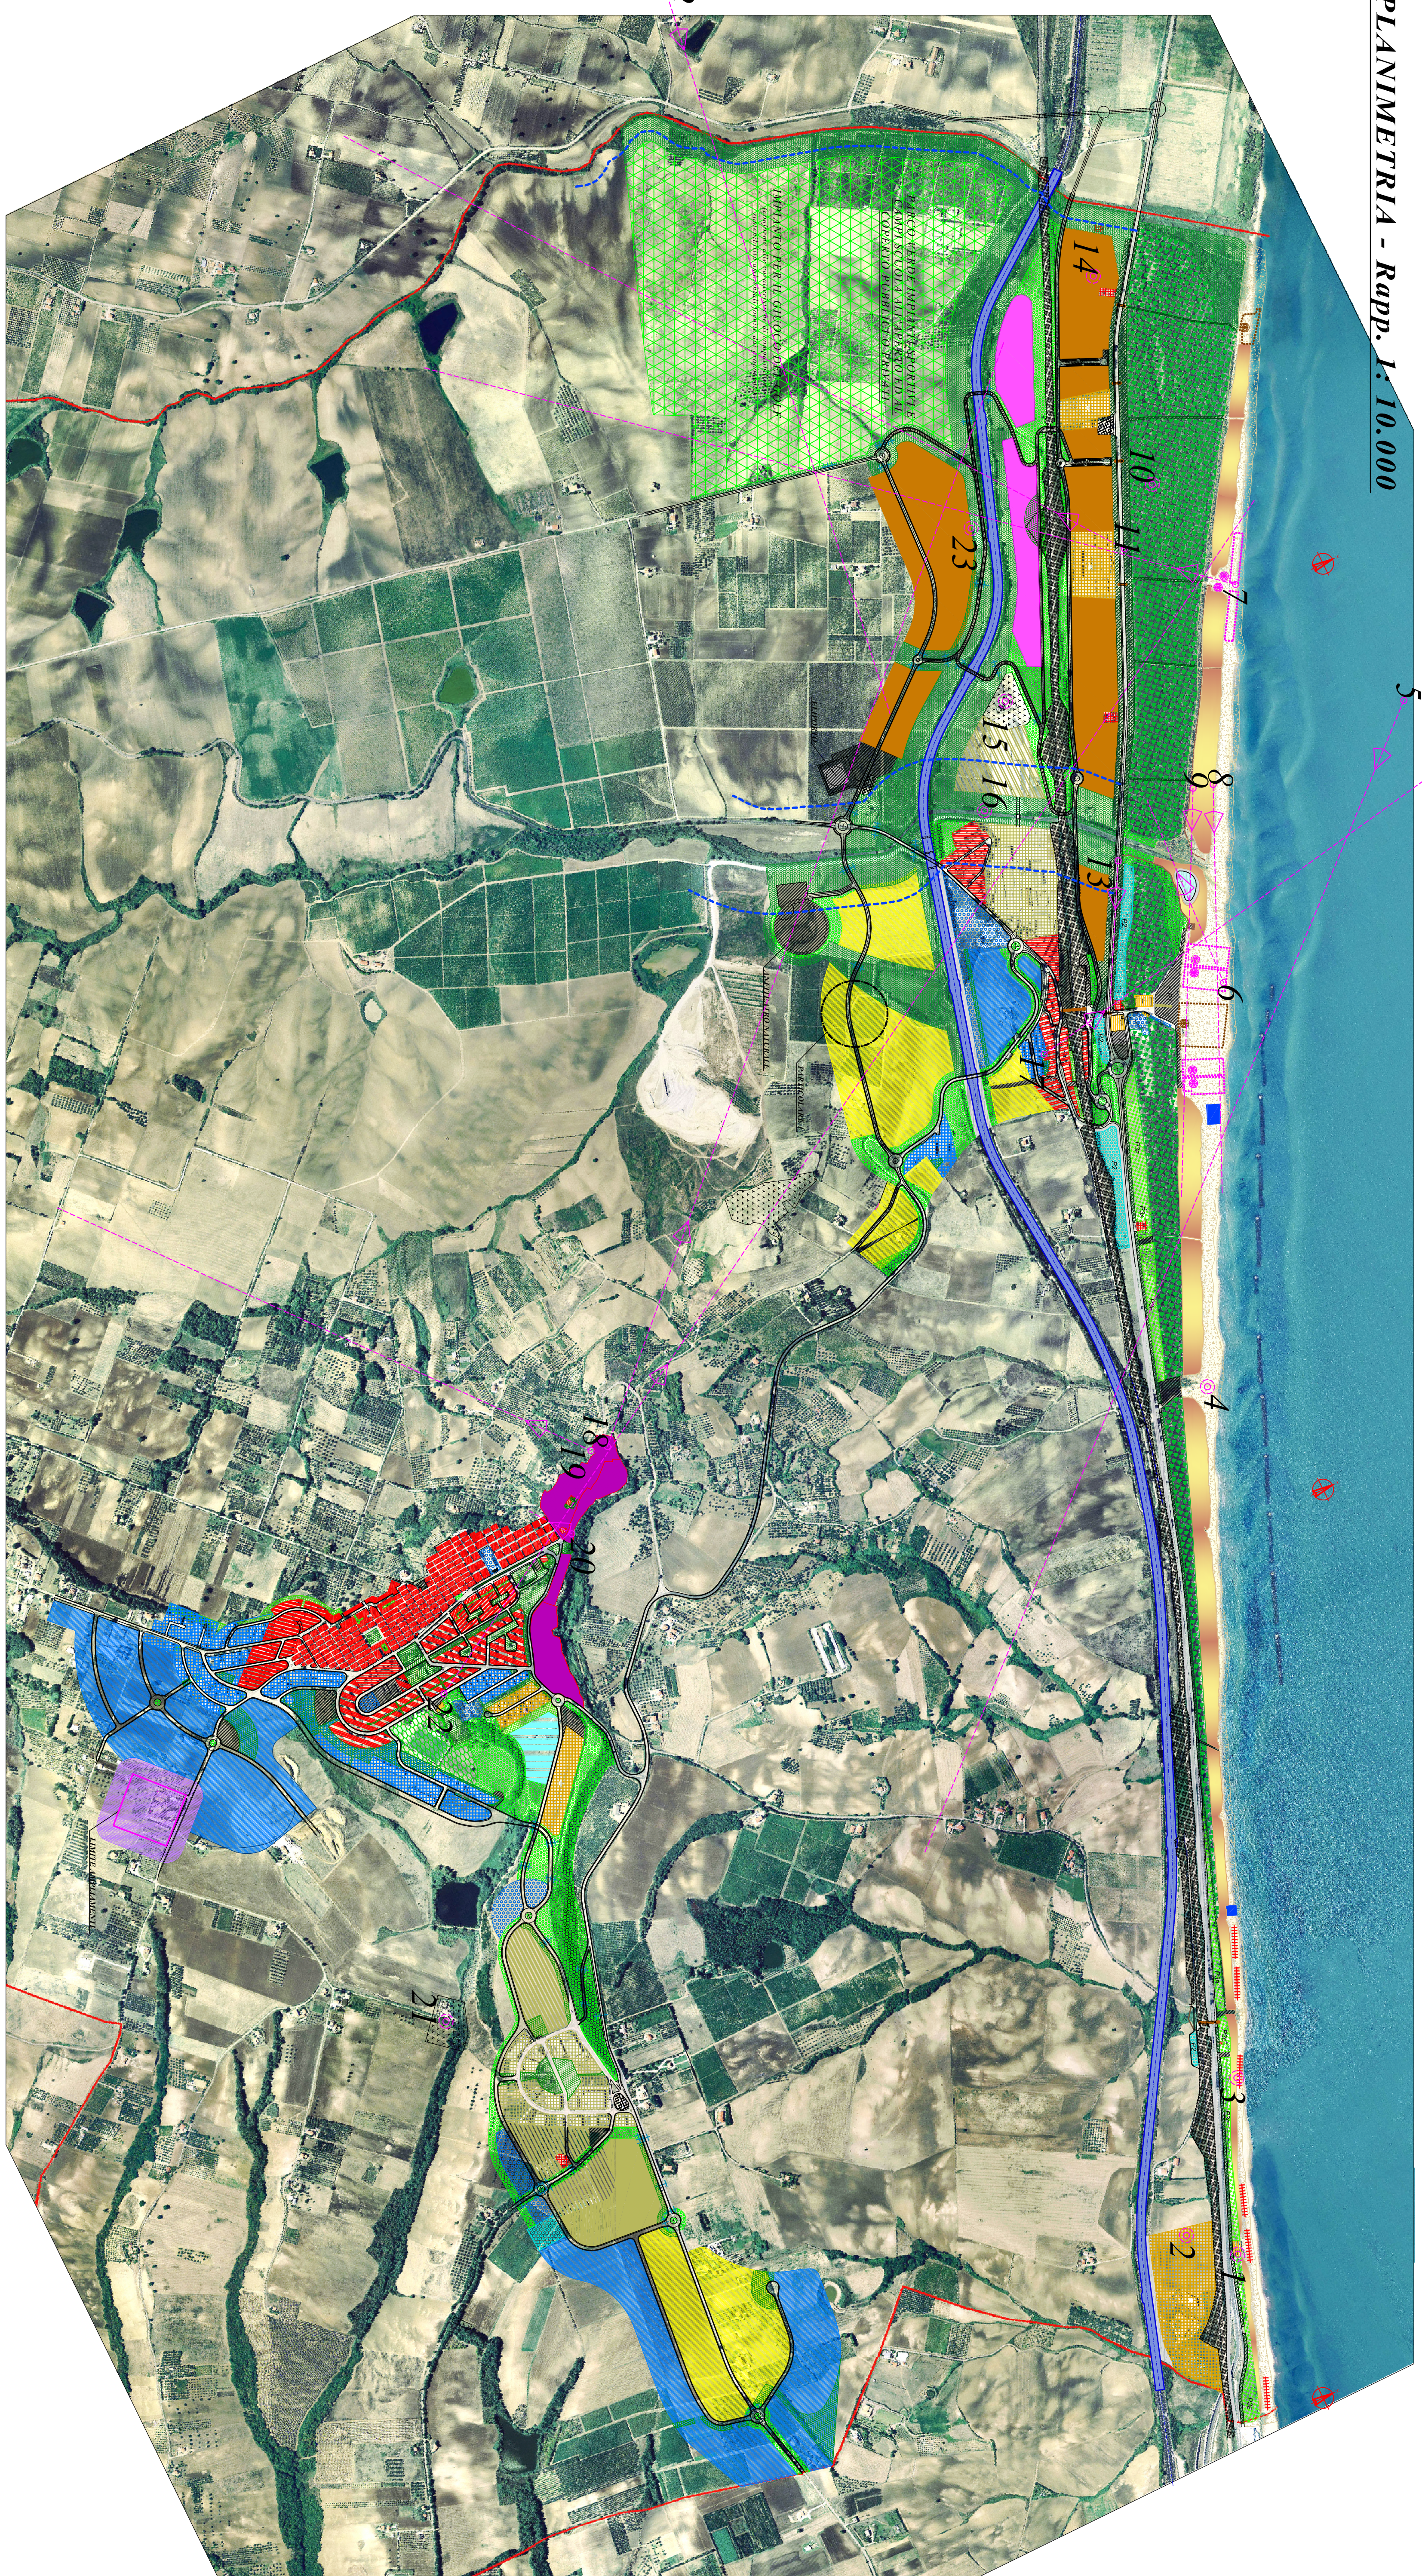

14 - (Ortofot.) - Area fore torrene "Morgola" e compaggio

15 - (Ortofot.) - Area depuratore Peccato marina e sovrapposito alla A 14

16 - (Ortofot.) - Area Fornace Laverzi-oratio canalizzato torrene "Tecchio"

17 - (Vista aerea) - Parcheggio Peccato Marina - Scalo ferro

PLANIMETRIA - Rapp. 1-10.000