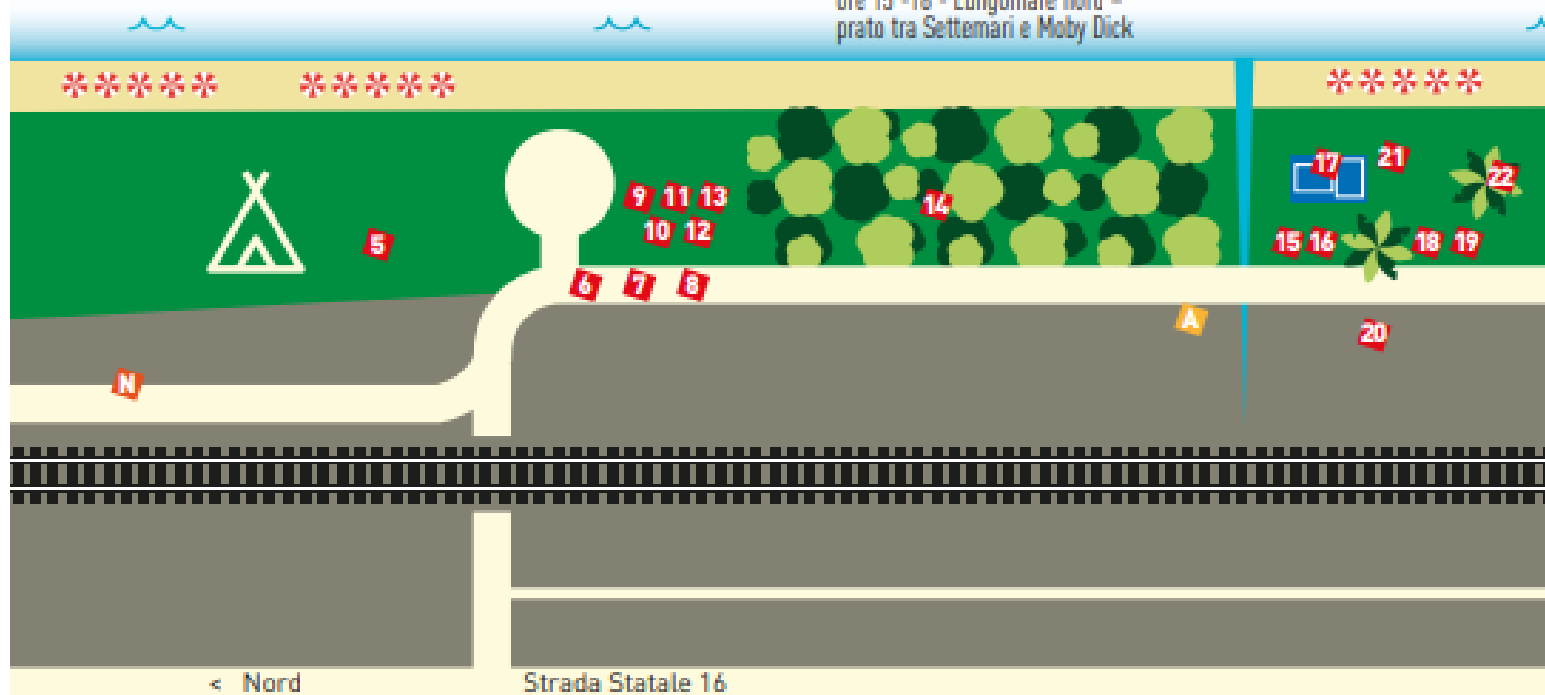

**28 I Gonfiabili - Sole e Luna**  
ore 9.30 - 20 - lungomare  
nord prato tra Lido Mako e  
Papillon

**29 Balliamo con Vincenzo Macchiati**  
ore 16 - 20 - Quadrata  
lungomare nord

**30 Gli Aquiloni**  
ore 10 - 20 - prato e  
spiaggia a sud della quadrata

**31 Costruisci il tuo aquilone!**  
Laboratorio  
ore 10 - 20 - prato a sud  
della quadrata

**32 I Gonfiabili - Bungee Run**  
ore 9.30 - 20 - prato a sud  
della quadrata

**33 Il Villaggio delle Meraviglie**  
ore 10 -20 - prato lungomare  
centro vicino Ti Oro