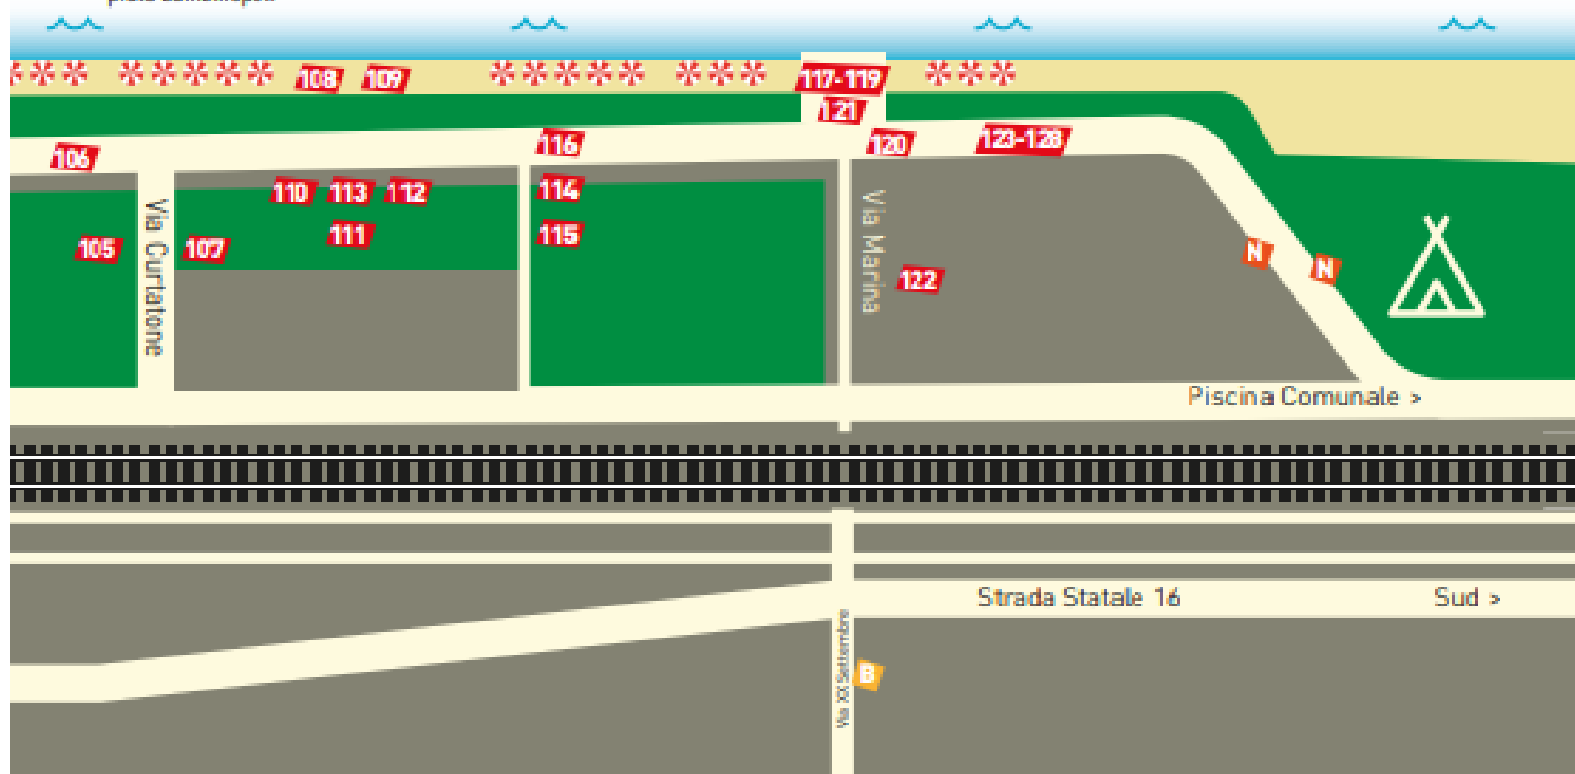

104 Mago Cuccù e i suoi palloncini
ore 10 - 20 - Lungomare sud vicino Kooka

105 Gli Arcieri di Porto Sant'Elpidio "Il Branco"
ore 10 - 20 - Lungomare sud - prato a nord di via Curtatone

106 Farfalle colorate sfilata
ore 18 - lungomare sud da Kooka verso nord

107 Trotta, trotta Cavallino! Fai un giro sul pony
ore 10 - 20 - Prato lungomare sud prato angolo via Curtatone

108 Gli Aquiloni
ore 10 - 19 - lungomare sud spiaggia davanti alla bambinopoli

109 Family Show
musica ed animazione
ore 15 - lungomare sud spiaggia di fronte alla bambinopoli

110 I Gonfiabili - Super Slide
ore 9.30 - 20 - lungomare sud prato bambinopoli

111 I Gonfiabili - Delfino
ore 9.30 - 20 - lungomare sud prato bambinopoli

112 I Gonfiabili Scivolo Pj Masks
ore 9.30 - 20 - lungomare sud prato bambinopoli

113 Action Painting
Ore 10 - 20 - lungomare sud prato bambinopoli

114 I Gonfiabili - La danza delle api
ore 9.30 - 20 - Lungomare sud -spazio verde Lorelay

115 Tony e il suo karaoke
ore 10 - 19 - lungomare sud a fianco a Lorelay

116 Aspettando il Palio del Mare
ore 9-20 - lungomare sud davanti a Lorelay

117 VILLAGGIO FANTASYLAND
animazione e giochi
ore 9.30 - 16
Piattaforma Lungomare Sud

118 Teatro della Fantasia
ore 9.30 - 16
Piattaforma Lungomare Sud

119 Tiro al bersaglio, tiro ai barattoli e calcio fortuna
ore 9.30 - 16
Piattaforma Lungomare Sud

120 Magiche bolle show
Ore 16 - lungomare sud angolo via Marina

121 Figli di un Cane
Ligabue cover band
guest stars
MEL PREVITE
e **ROBY PELLATI**
ore 18.30 - Piattaforma Lungomare Sud

122 Musica Live
Ore 19 - 21 - Edo's Café

123 Legnogioco and o giochi in legno
ore 10 - 20 - Lungomare sud dopo incrocio via Marina

124 Logicup giochi di logica
ore 10 - 20 - Lungomare sud dopo incrocio via Marina

125 In festa con Shelly
animazione
ore 14 - 18 - lungomare sud