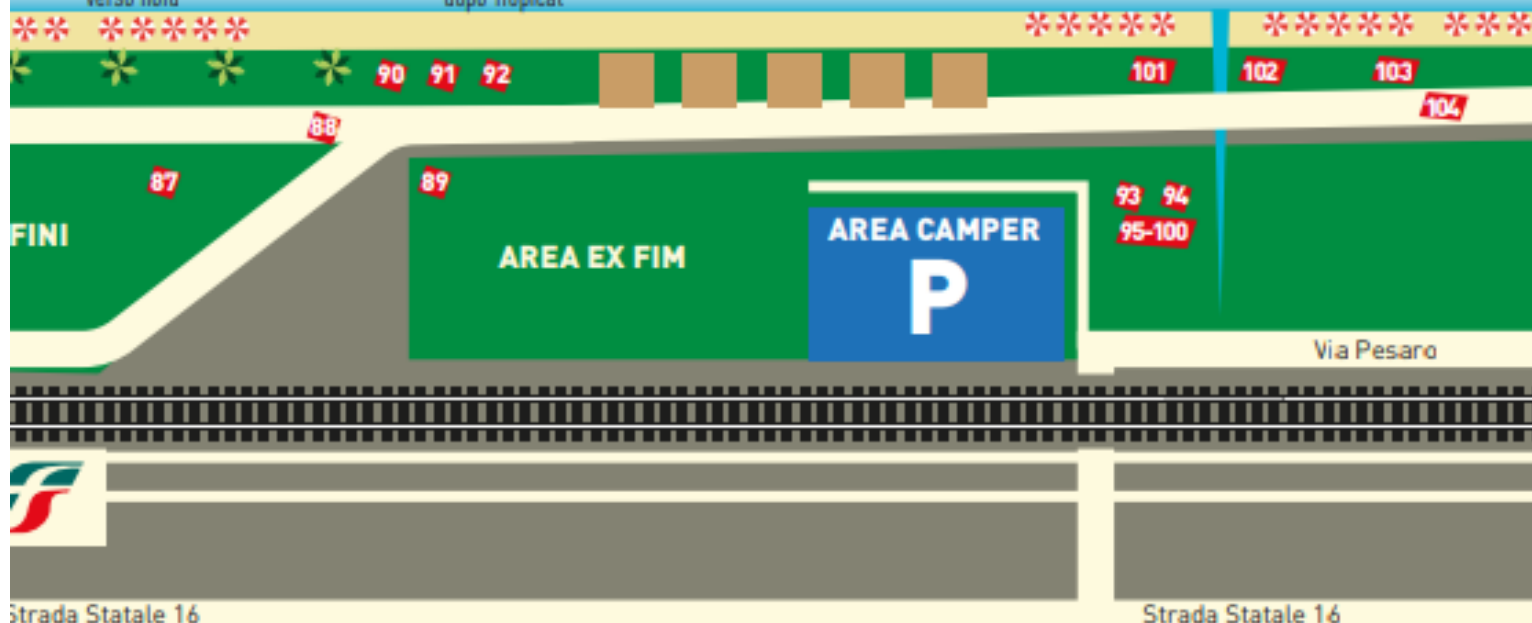

88 Cantiere musicale
ore 10 - 20 - lungomare sud dopo Tropical

89 A volo d'uccello - Giro panoramico in Elicottero
ore 10 - 20 - parcheggio ex Fim Orfeo Serafini

90 Truccabimbi e animazione con Nadir
ore 10 - 20 - lungomare sud piattaforma kite surf

91 Vieni a conoscere Spider Man e Batman!
ore 10 - 20 - Lungomare sud piattaforma kite surf

92 "Armonie pensate in Armonie poetiche on the Road..."
ore 10 - 20 lungomare sud mercato del pesce

93 I Gonfiabili - Corsa dei Cavalli
ore 9.30 - 20 - lungomare sud prato area camper

94 I Gonfiabili - Pizza Party
ore 9.30 - 20 - lungomare sud prato area camper

95 Villaggio ADMO Match for Life
Giornata Nazionale donazione midollo osseo
ore 10 - 20 - lungomare sud prato area camper

96 Camper Admo
Iscriviti al registro donatori midollo osseo!
ore 10 - 20 - lungomare sud prato area camper

97 Spazio alla danza
Cris Dance, Affinity Dance, Compagnia del Fiore, Dragonfly, ASD Shine a Light
ore 11 - 17 - lungomare sud prato area camper

98 Ospite d'onore ADMO Ivan Cottini
ore 17 - lungomare sud prato area camper

99 Campioni di ballo Sara Romagnoli - Manuele Marinozzi
ore 17.30 - lungomare sud prato area camper

100 Los Chili concerto
ore 18.30 - lungomare sud prato area camper

101 Francesco Competella DJ set Movimenti notturni
ore 16 - 20 - Lungomare Sud - Saxa Beach

102 Riccardo Prosperini DJ Set
ore 16 - 20 - Lungomare Sud - Bagni Pazzi

103 Matinée Latino
ore 12 - 19 - Chalet Briga Beach al Moyto