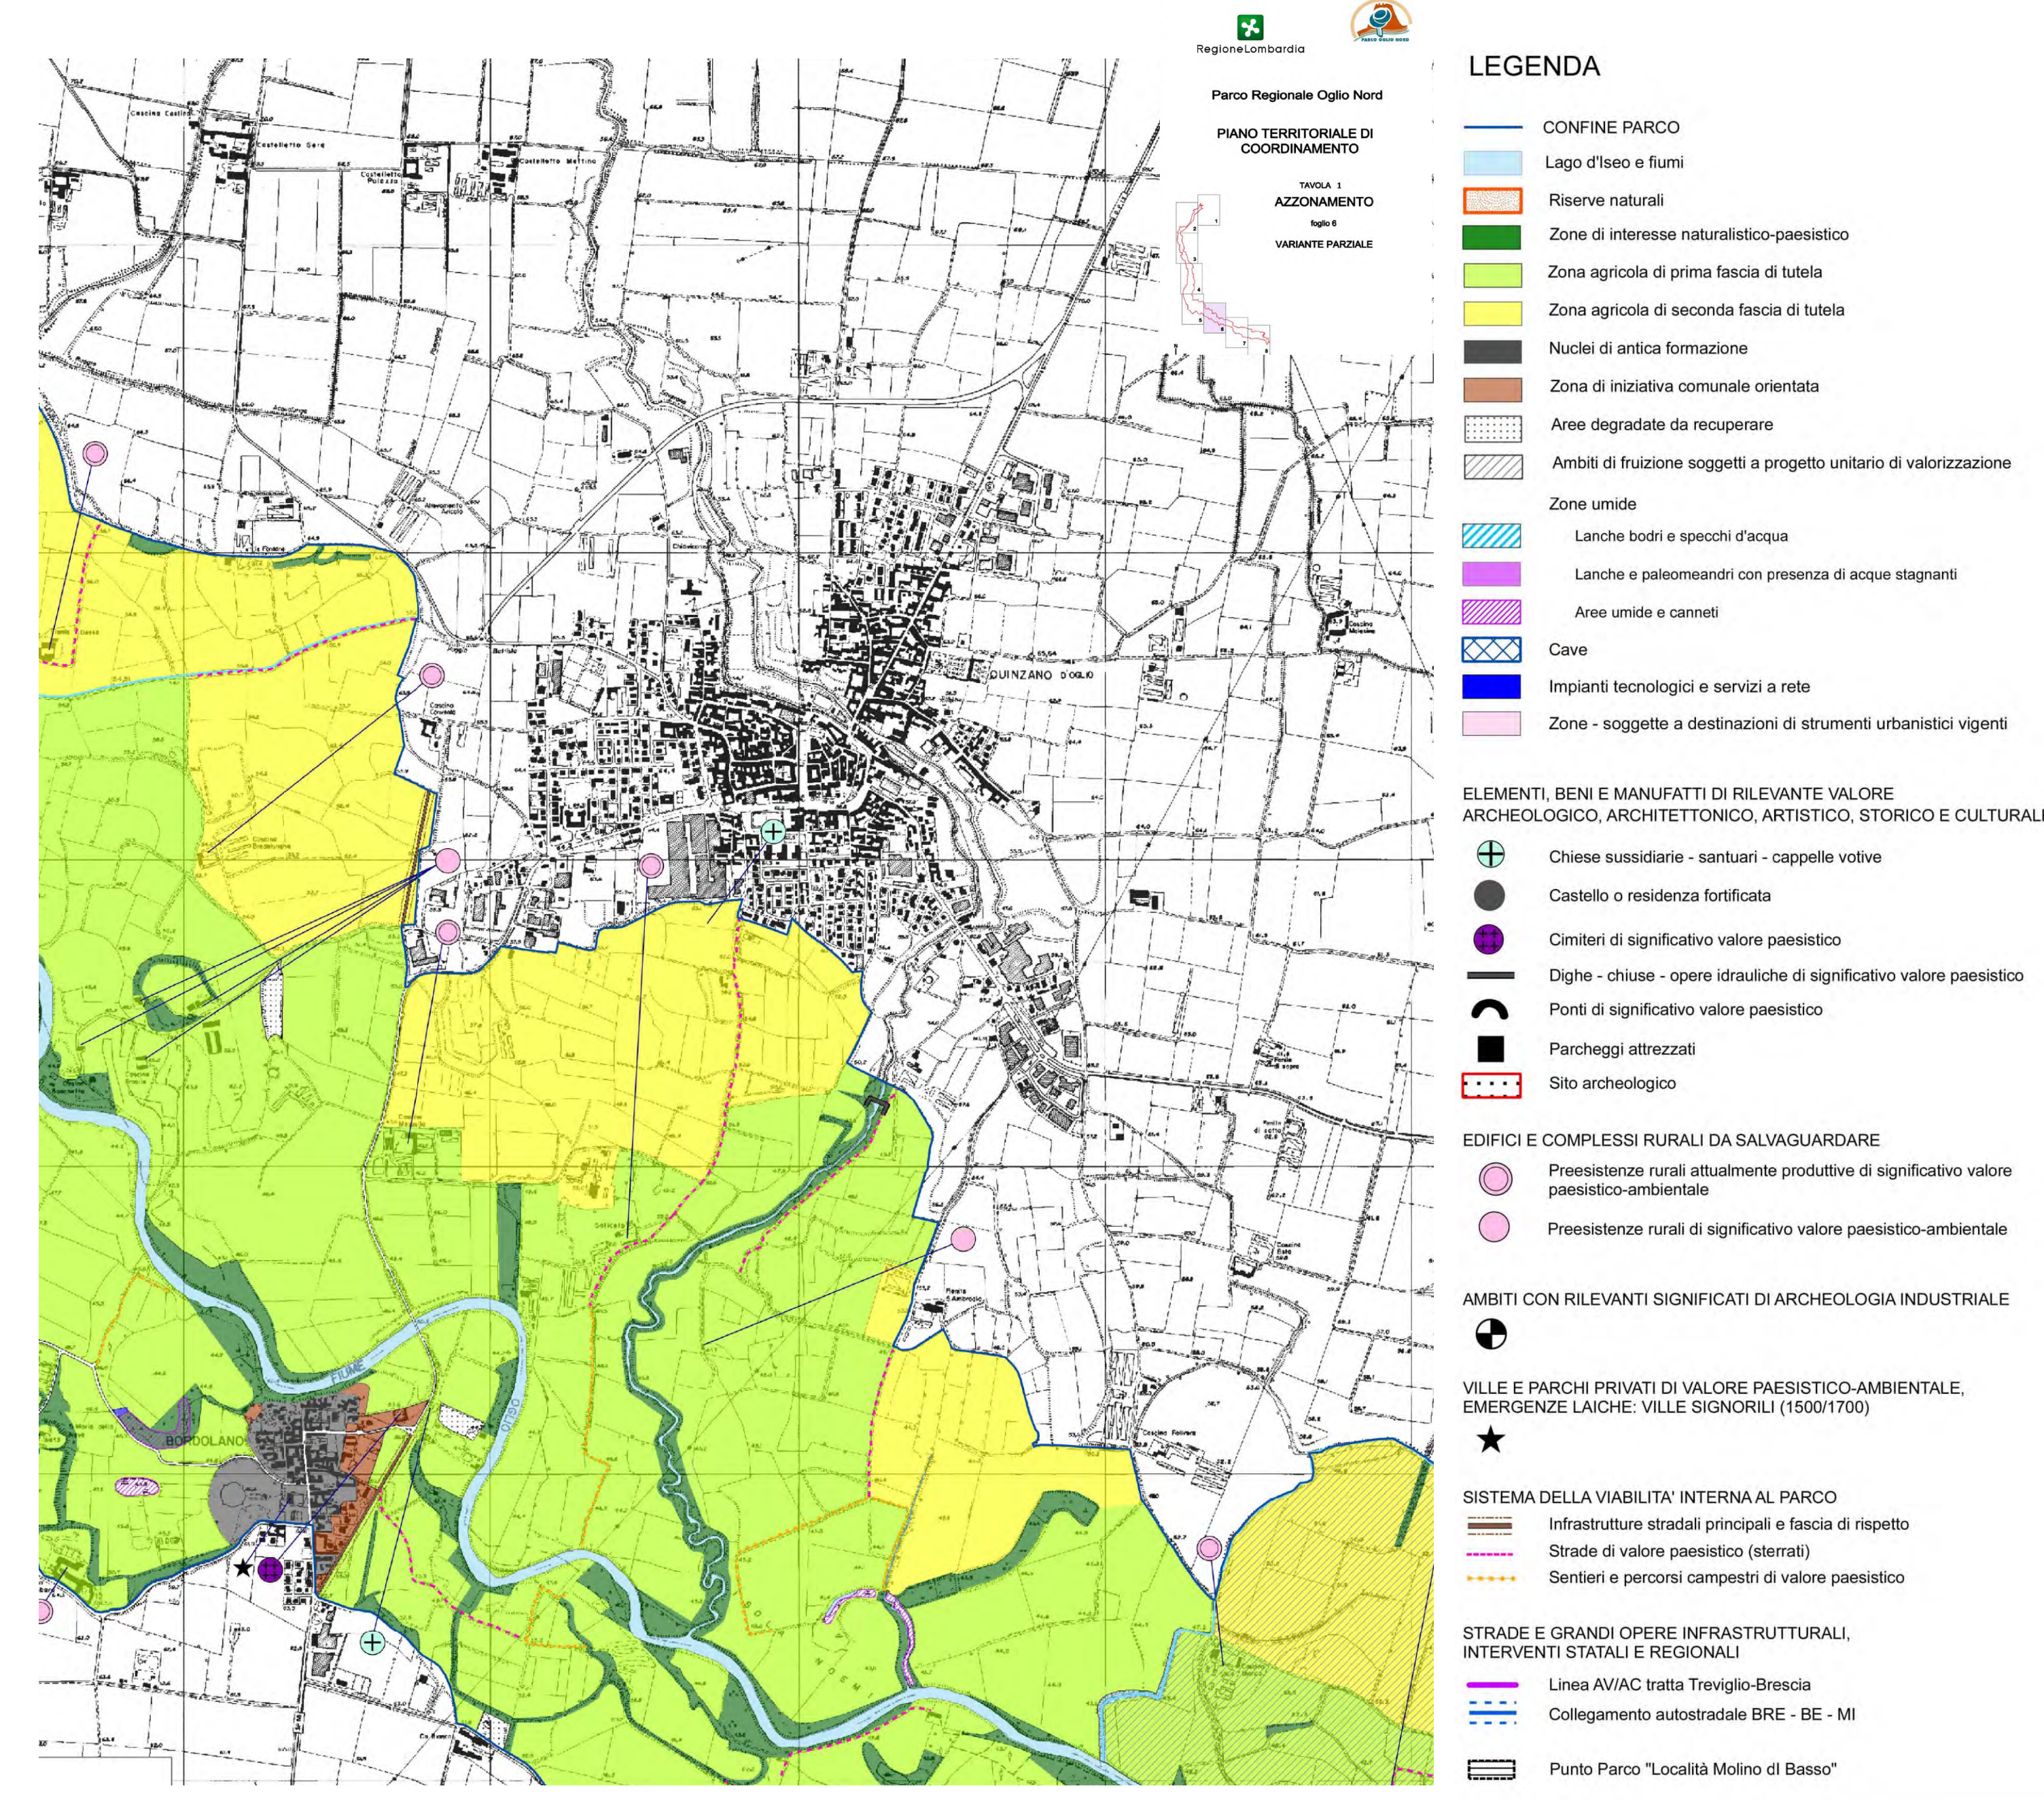

PTCP - Tavola Rete Ecologica Provinciale

progettato da: **Michèle de Crecchio**
con: **Francesca Magri**
con: **Paolo Tesini**

COMUNE DI QUINZANO D'OGGIO
Provincia di Brescia
VARIANTE GENERALE AL PGT
Documento di Piano (DDP)
Quadro conoscitivo
Pianificazione sovracomunale