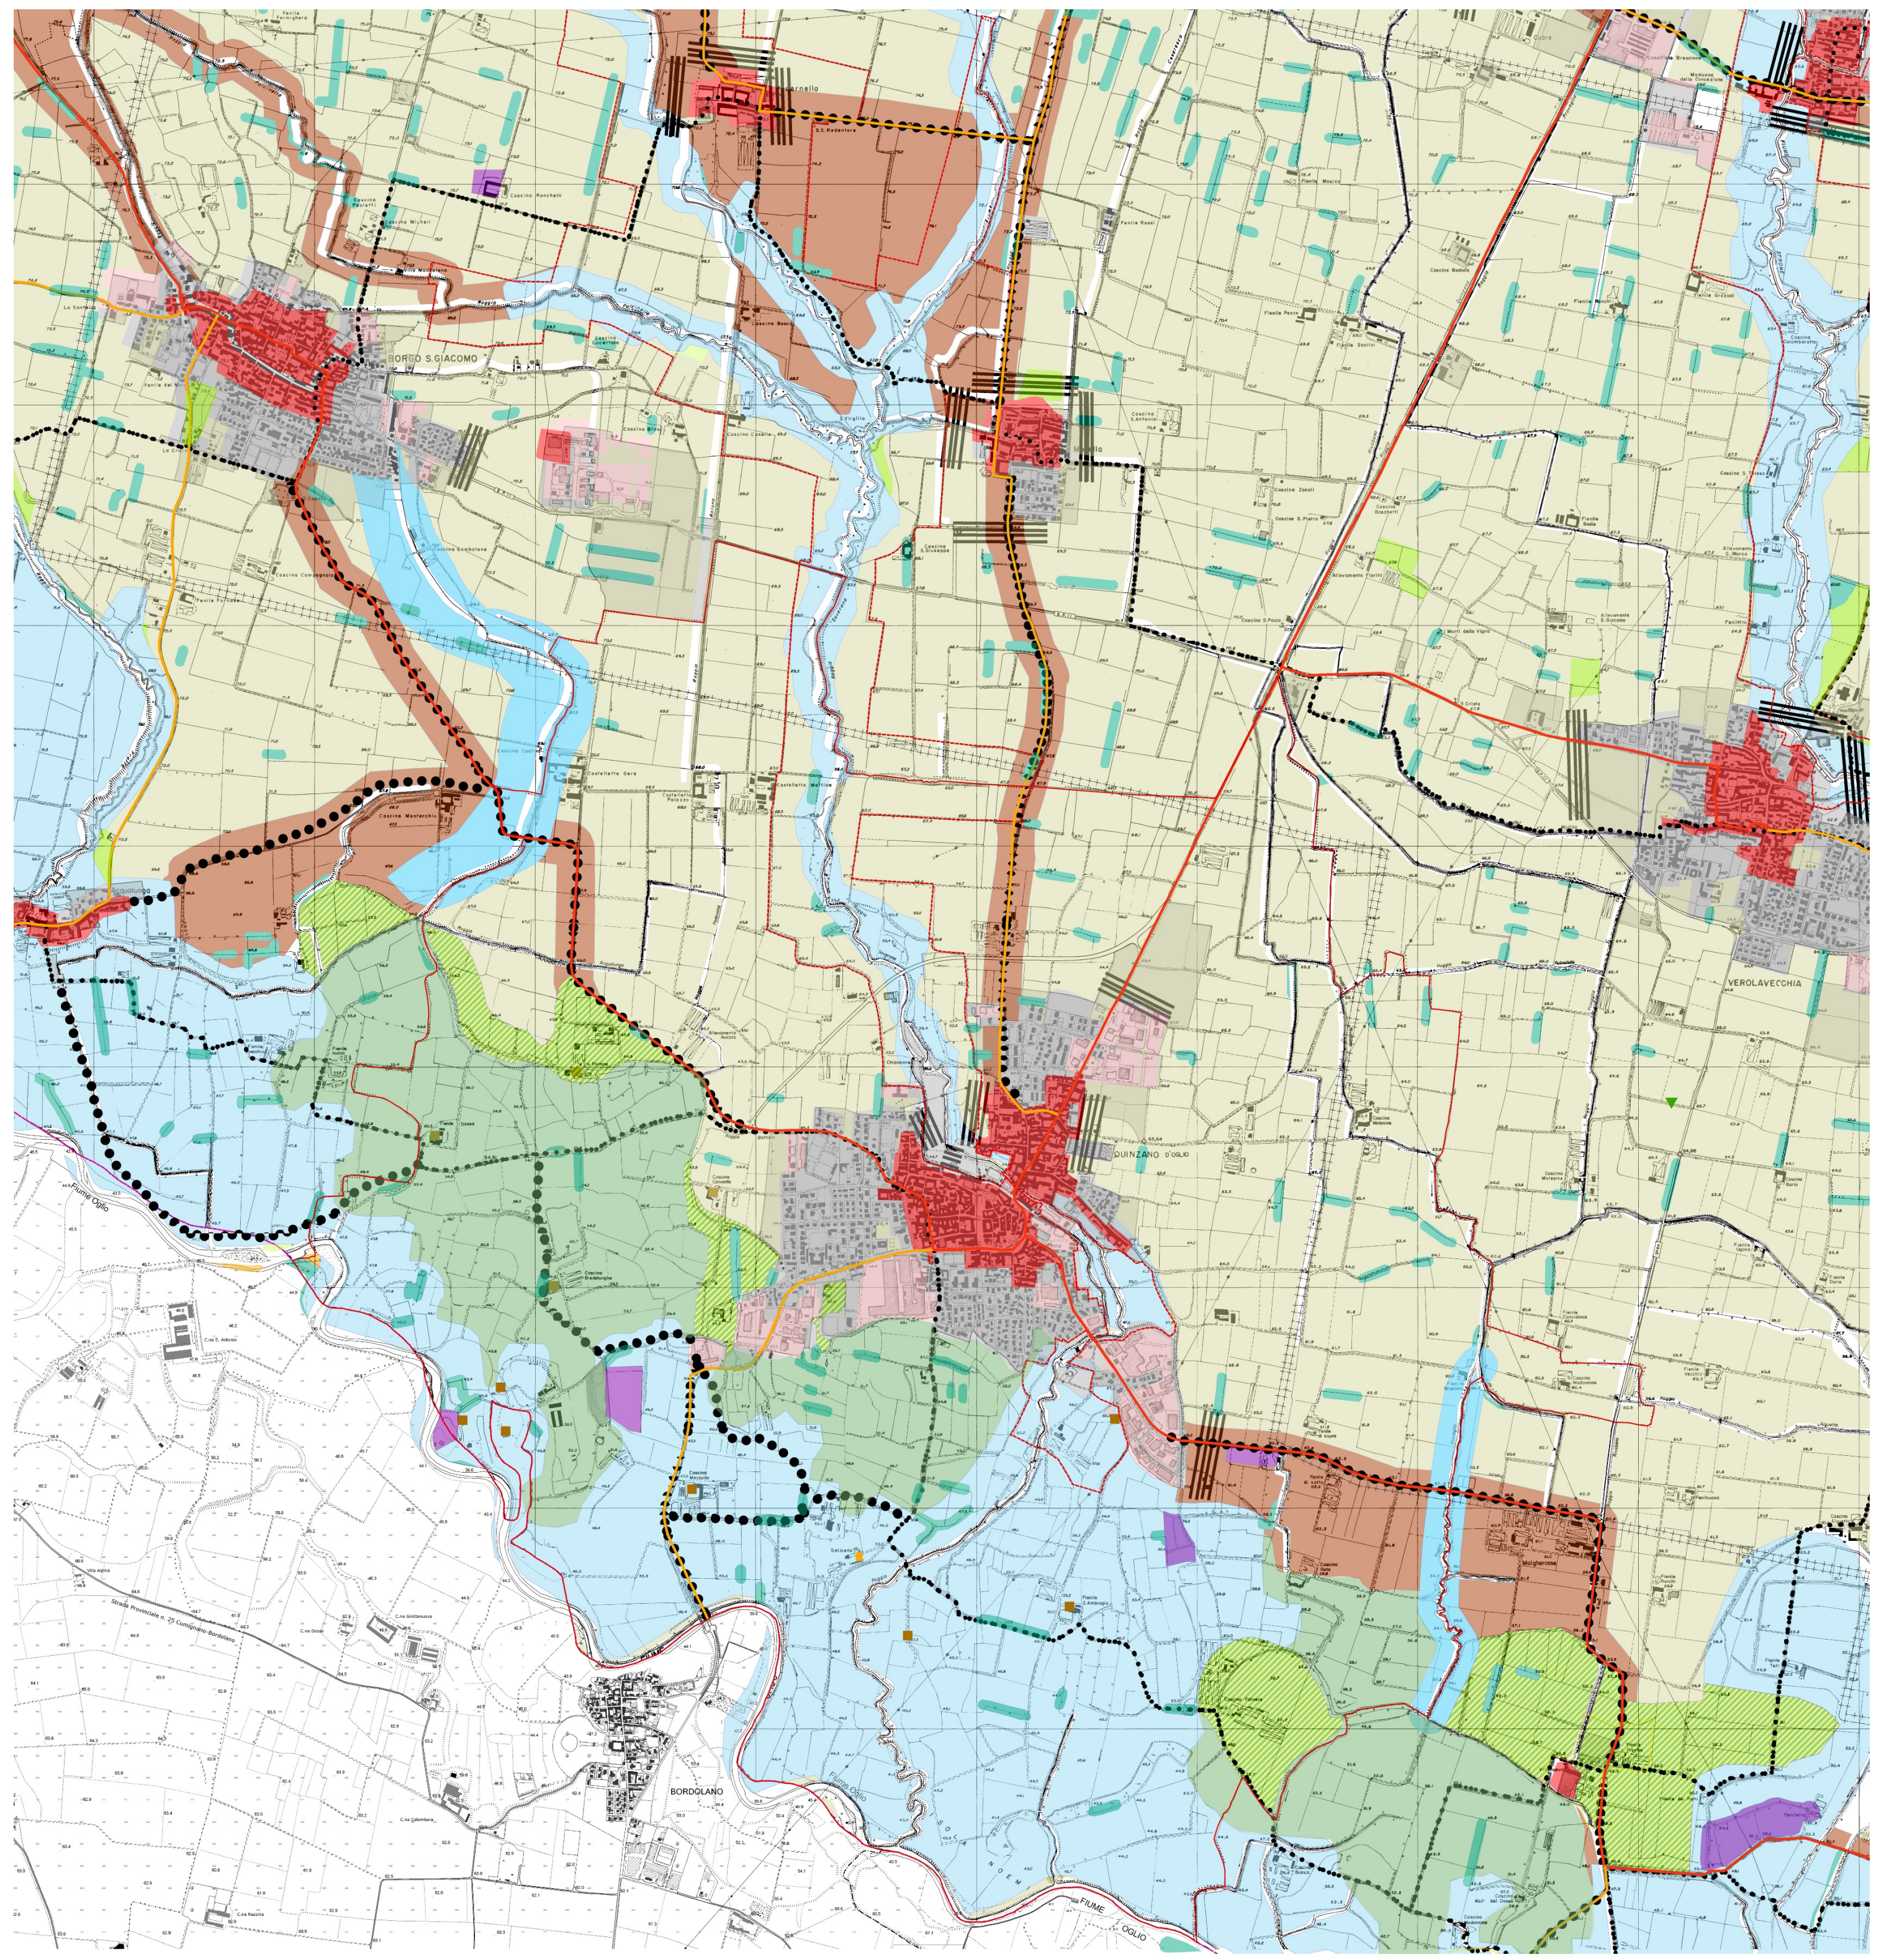

PTCP - Tavola Paesaggio