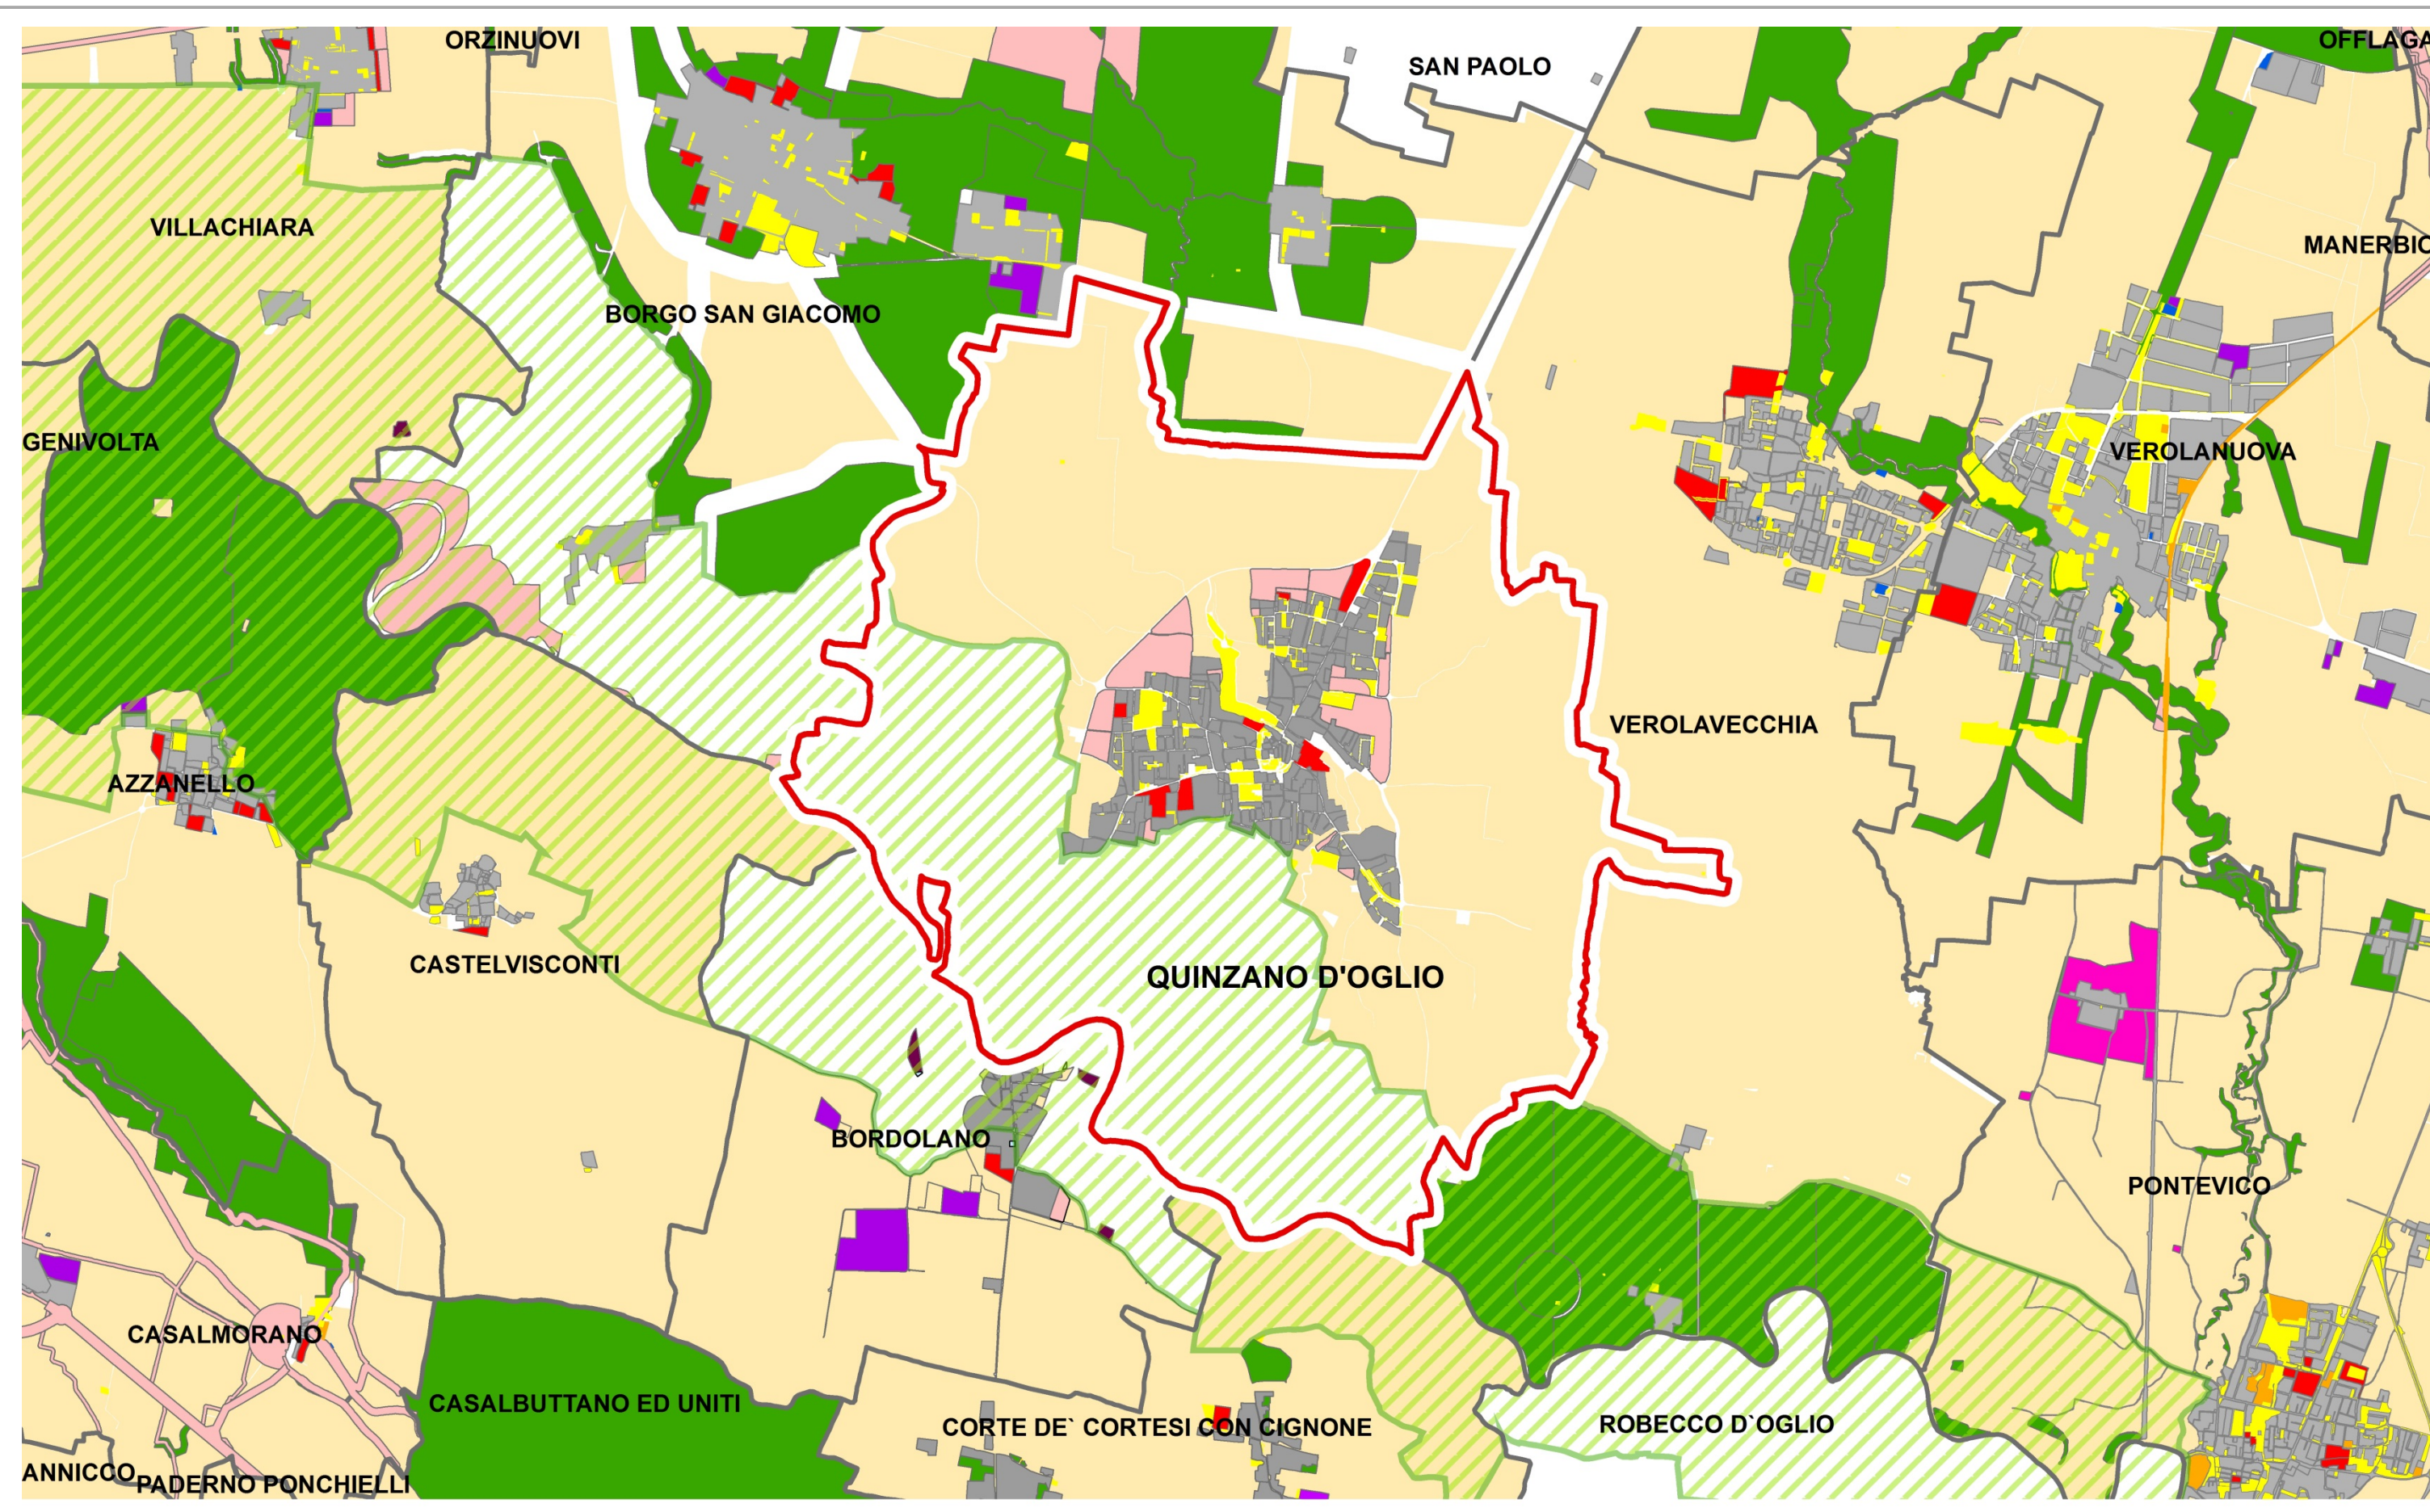

PTCP - Tavola Rete Ecologica Provinciale

progettato da: **Michèle de Crecchio**
con: **Francesca Magri**
con: **Paolo Tesini**

COMUNE DI QUINZANO D'OGGIO
Provincia di Brescia
VARIANTE GENERALE AL PGT
Documento di Piano (DDP)
Quadro conoscitivo
Pianificazione sovracomunale