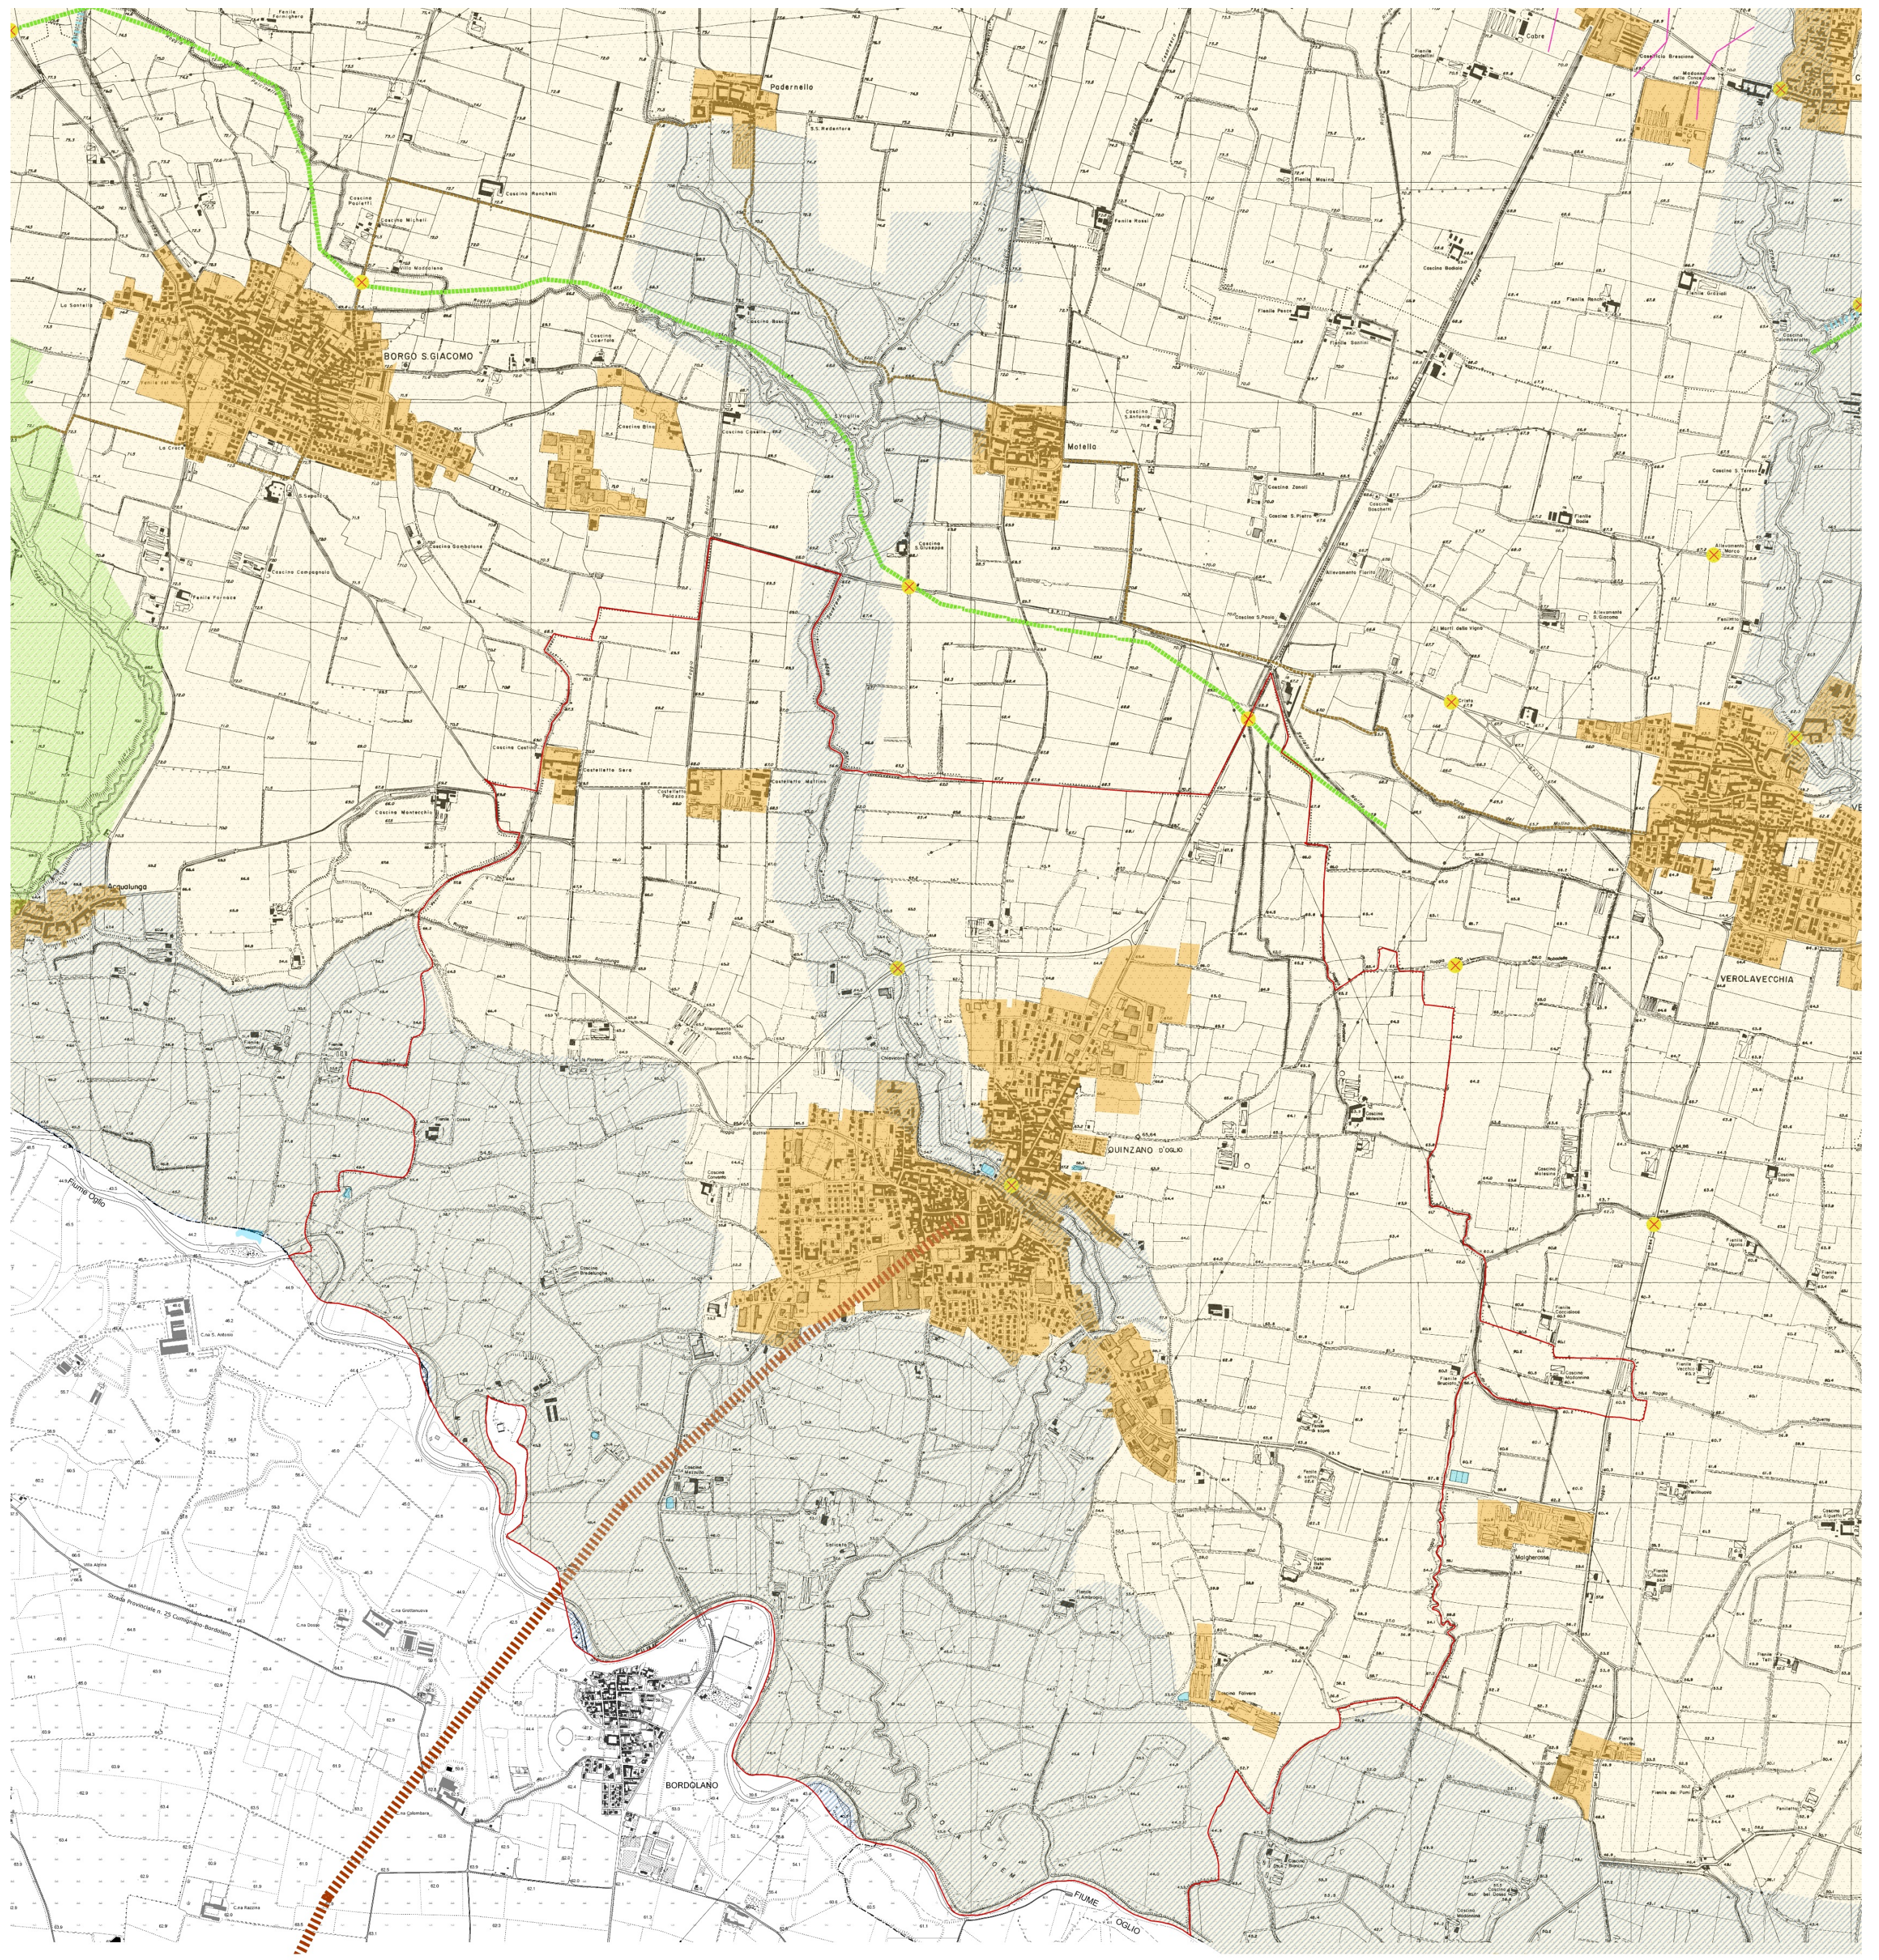

PTCP - Tavola Rete Ecologica Provinciale

progettato da: **Michèle de Crecchio**
con: **Francesca Magri**
con: **Paolo Tesini**

COMUNE DI QUINZANO D'OGGIO
Provincia di Brescia
VARIANTE GENERALE AL PGT
Documento di Piano (DDP)
Quadro conoscitivo
Pianificazione sovracomunale