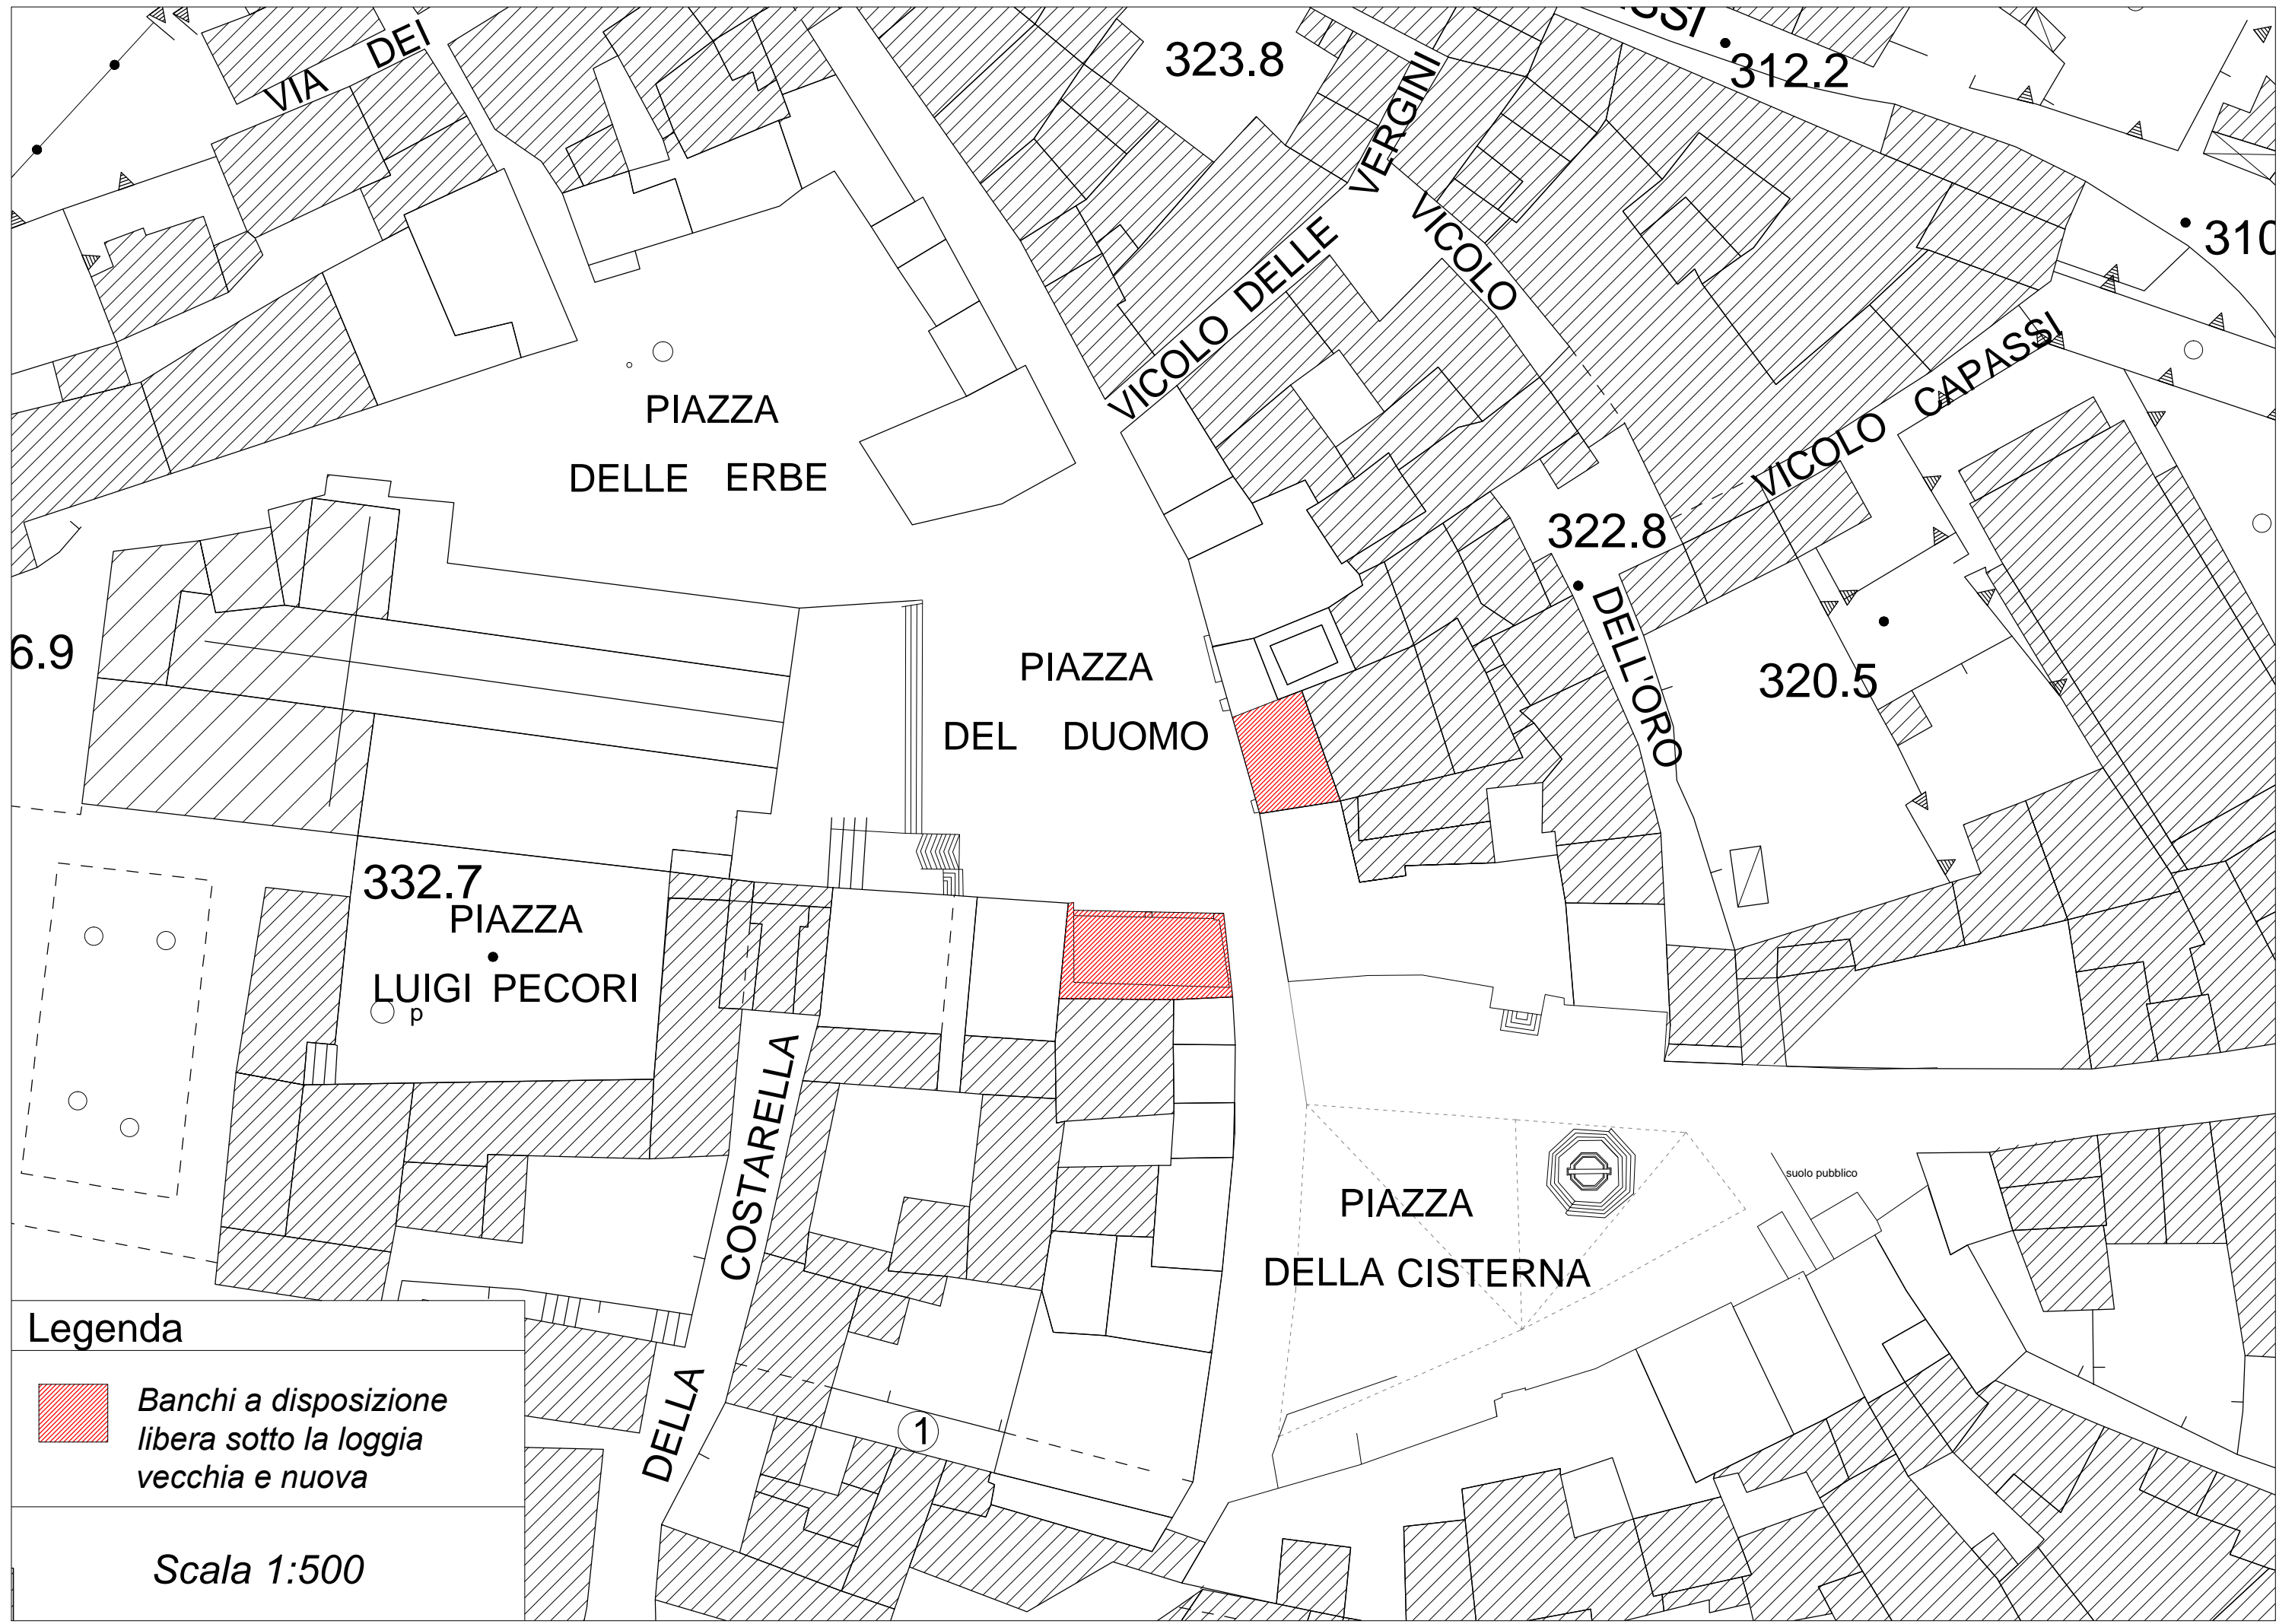

Attività di commercio su area pubblica

Allestimento Mercatale della Valdelsa

Progettista

Ing. Marco Mari

STUDIO TECNICO ASSOCIATO MARI E FURIESI

Via Montorsoli, 10 - 53036 Poggibonsi (SI) - Tel. 0577 982921 - Fax 0577 997347 - e_mail marifuriesi@valdelsa.net

Legenda

 *Banchi a disposizione libera sotto la loggia vecchia e nuova*

Scala 1:500