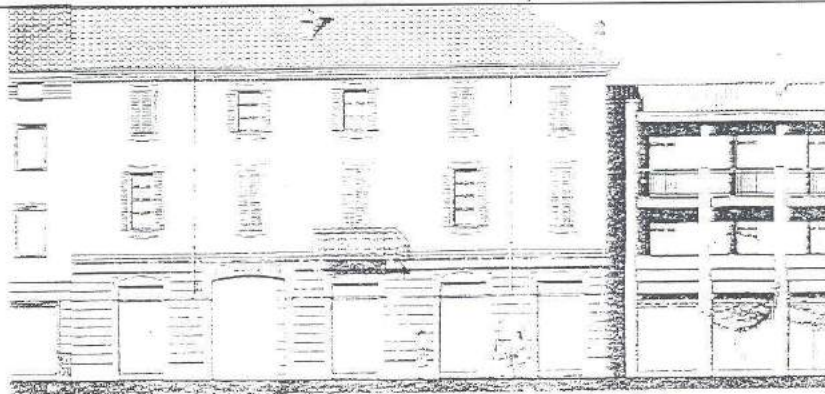

TAB-COL3 : Colori a base rosso

	ZOCCOLO	BASAMENTO	BORDI MARCAPIANO GRONDA	FONDO	LEGNO	FERRO
						
	S - 3502 - Y	S - 2502 - Y	S - 0502 - Y	S 4040-Y90R		
						
	S - 3500 - N	S - 3500 - N	S 1005-Y20R	S 3040-Y80R		
						
		S - 3502 - Y	S - 1502 - Y			
						
			S 1000 - N	S 4030-Y40R		
						
		S 3010-G90Y	S 2010-G90Y	S 3020-Y30R		
						
		S - 2502 - Y	S - 0502 - Y	S 3040-Y30R		