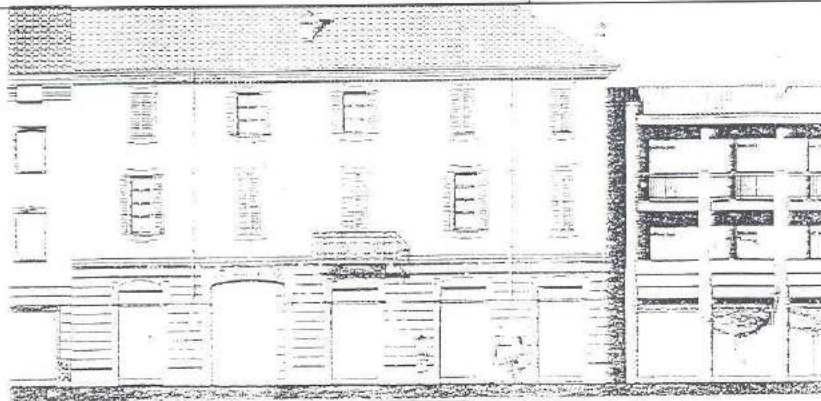

TAB-COL 4

	ZOCCOLO	BASAMENTO	BORDI MARCAPIANO GRONDA	FONDO	LEGNO	FERRO
			S 0500 - N	S 2502 - B		
			S 0505-Y20R	S 1502 - B		
		S 1010-Y20R	S 1010-Y20R	S 1500 - N		
			S 1010-Y10R