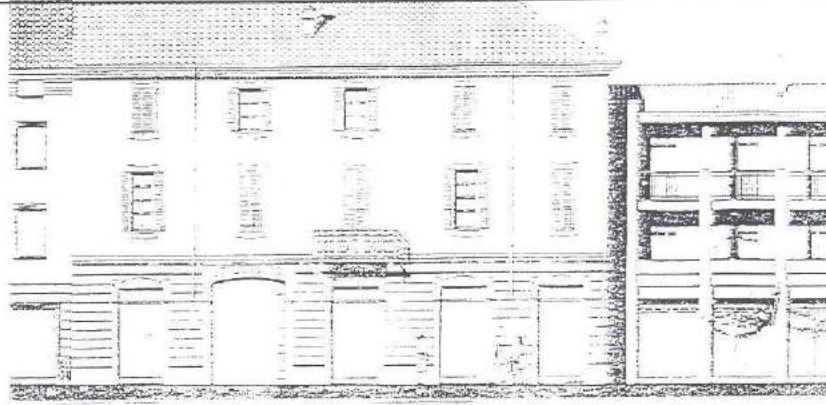

TAB-COL3 : Colori a base gialla

	ZOCCOLO	BASAMENTO	BORDI MARCAPIANO GRONDA	FONDO	LEGNO	FERRO
			S 0502 - Y	S 2020-Y10R		
	S 4010-G90Y	S 3010-G90Y	S 4040-Y80R	S 2030-Y10R		
		S 3502 - Y	S 1005-Y20R	S 2010-Y20R		
		S 4010-G90Y	S 3010-G90Y	S 1010-Y10R		
	S 3500 - N	S 3500 - N	S 1005-Y20R	S 1005-Y20R		
	S 3502 - Y	S 2502 - Y		S 0505-Y20R