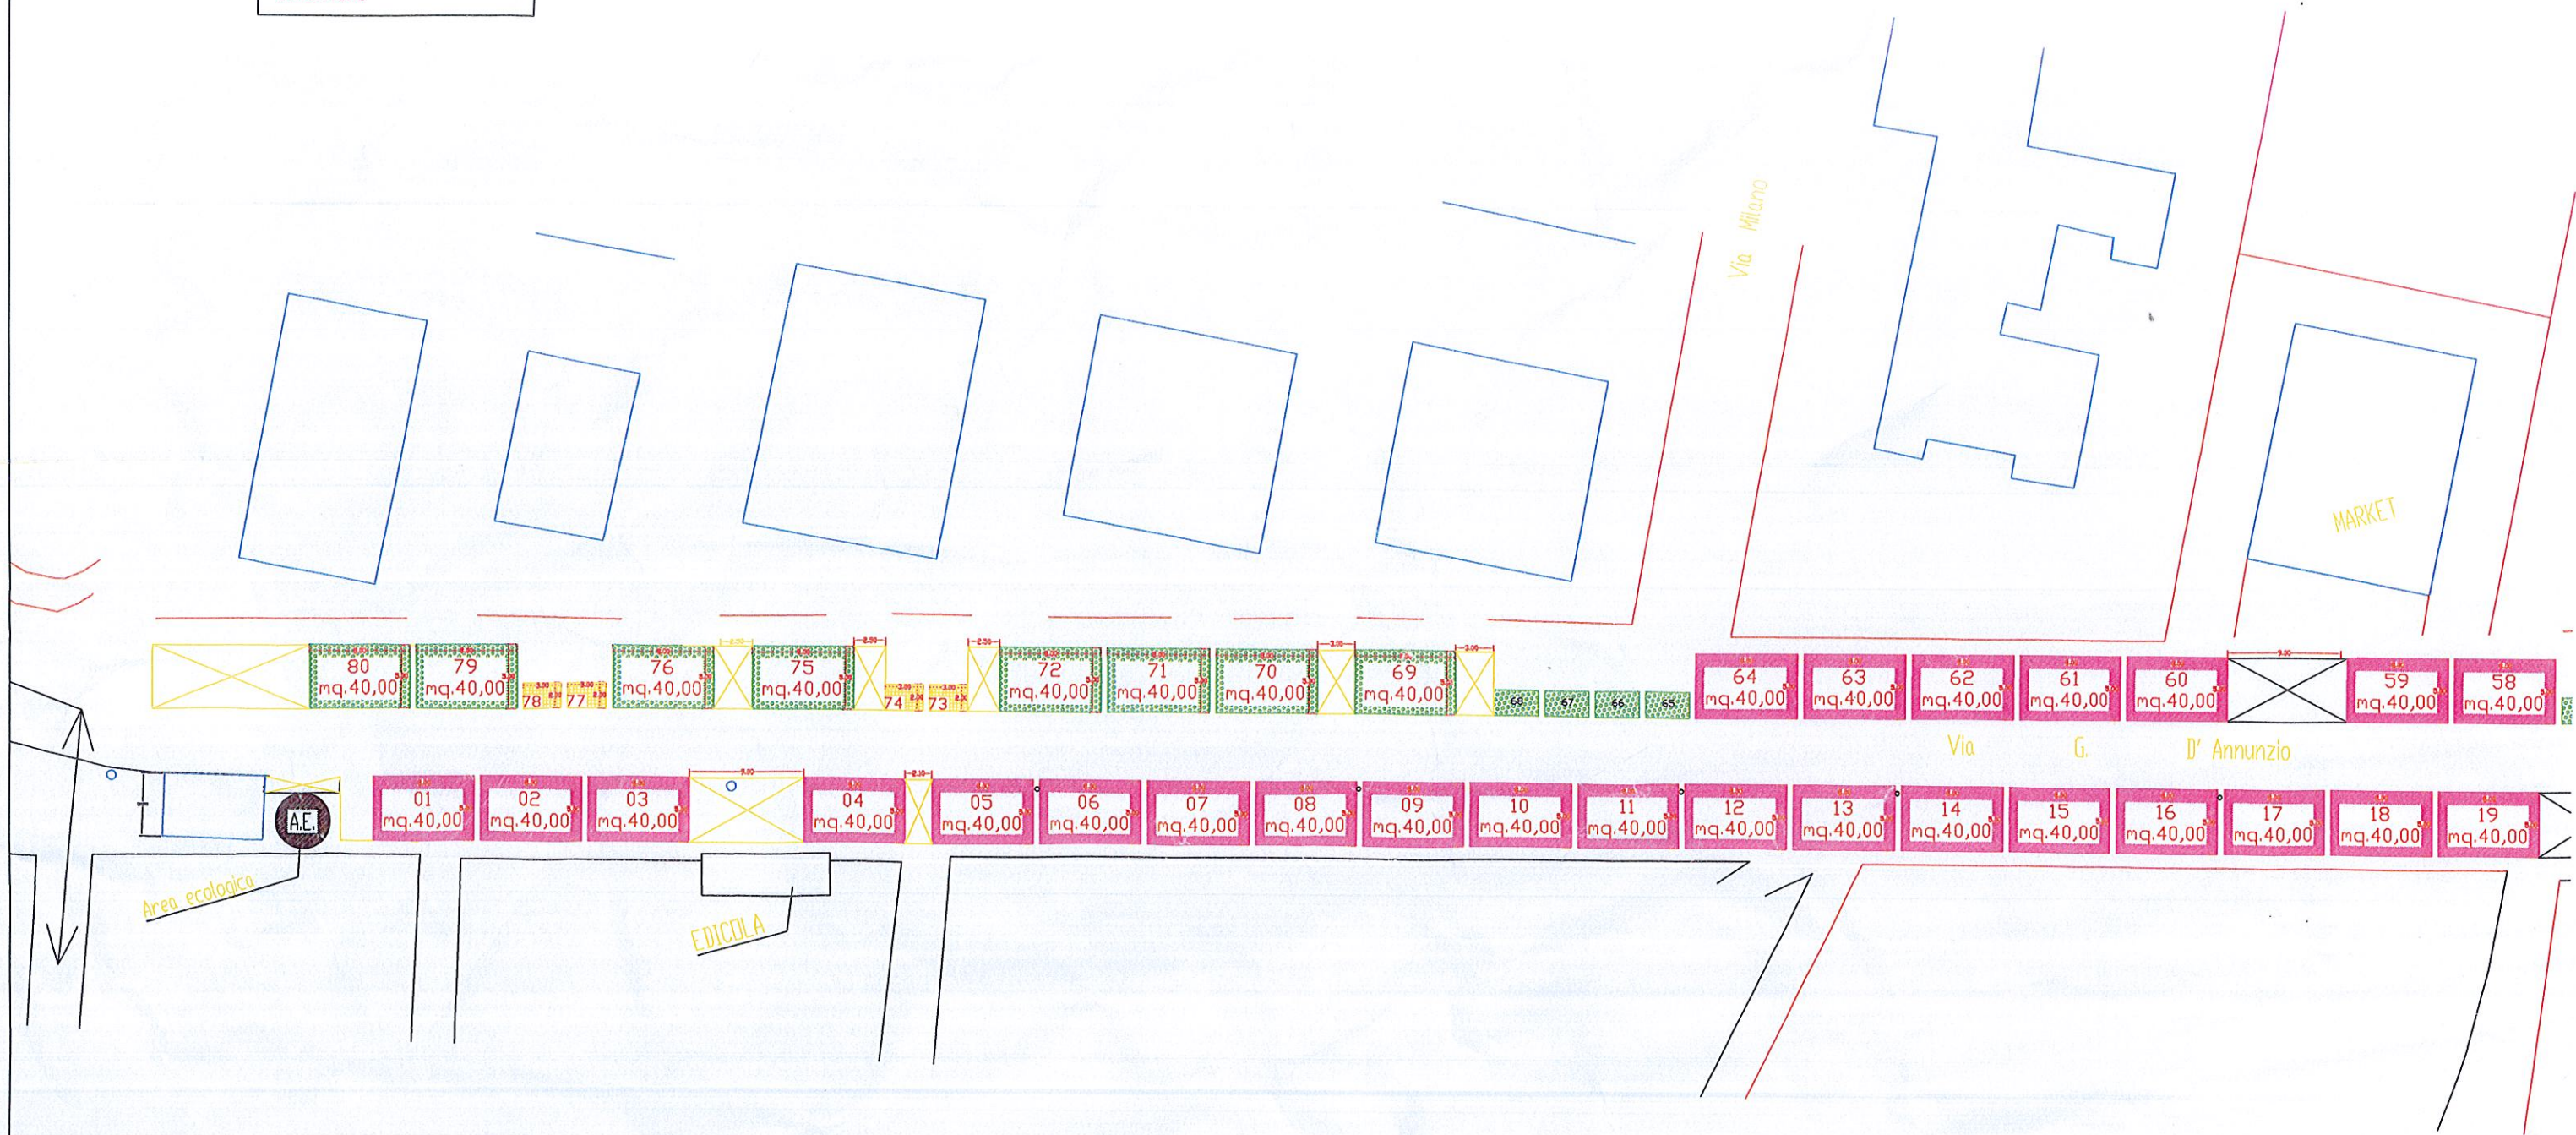

MERCATO SETTIMANALE DEL GIOVEDÌ  
VIA D'ANNUNZIO – VIA NAPOLI

**LEGENDA**

- 00 mq.40,00 posteggio non alimentare
- 00 mq.40,00 posteggio alimentare
- 00 mq.40,00 posteggio agricolo
- 00 mq.7,00 posteggio alimentare

53 mq.40,00 52 mq.40,00 51 mq.40,00

46 mq.40,00 43 mq.40,00 42 mq.40,00

41 mq.40,00 40 mq.40,00 37 mq.40,00 36 mq.40,00

20 mq.40,00 21 mq.40,00 22 mq.40,00 23 mq.40,00 24 mq.40,00 25 mq.40,00 26 mq.40,00

27 mq.40,00 28 mq.40,00 29 mq.40,00

30 mq.40,00 31 mq.40,00 32 mq.40,00 33 mq.40,00 34 mq.40,00 35 mq.40,00

Via Parma

HOTEL PLAYA

A.E.

ALBERO

■ non alimentare  
■ alimentare  
■ agricoltori

mercato della domenica (2/2)