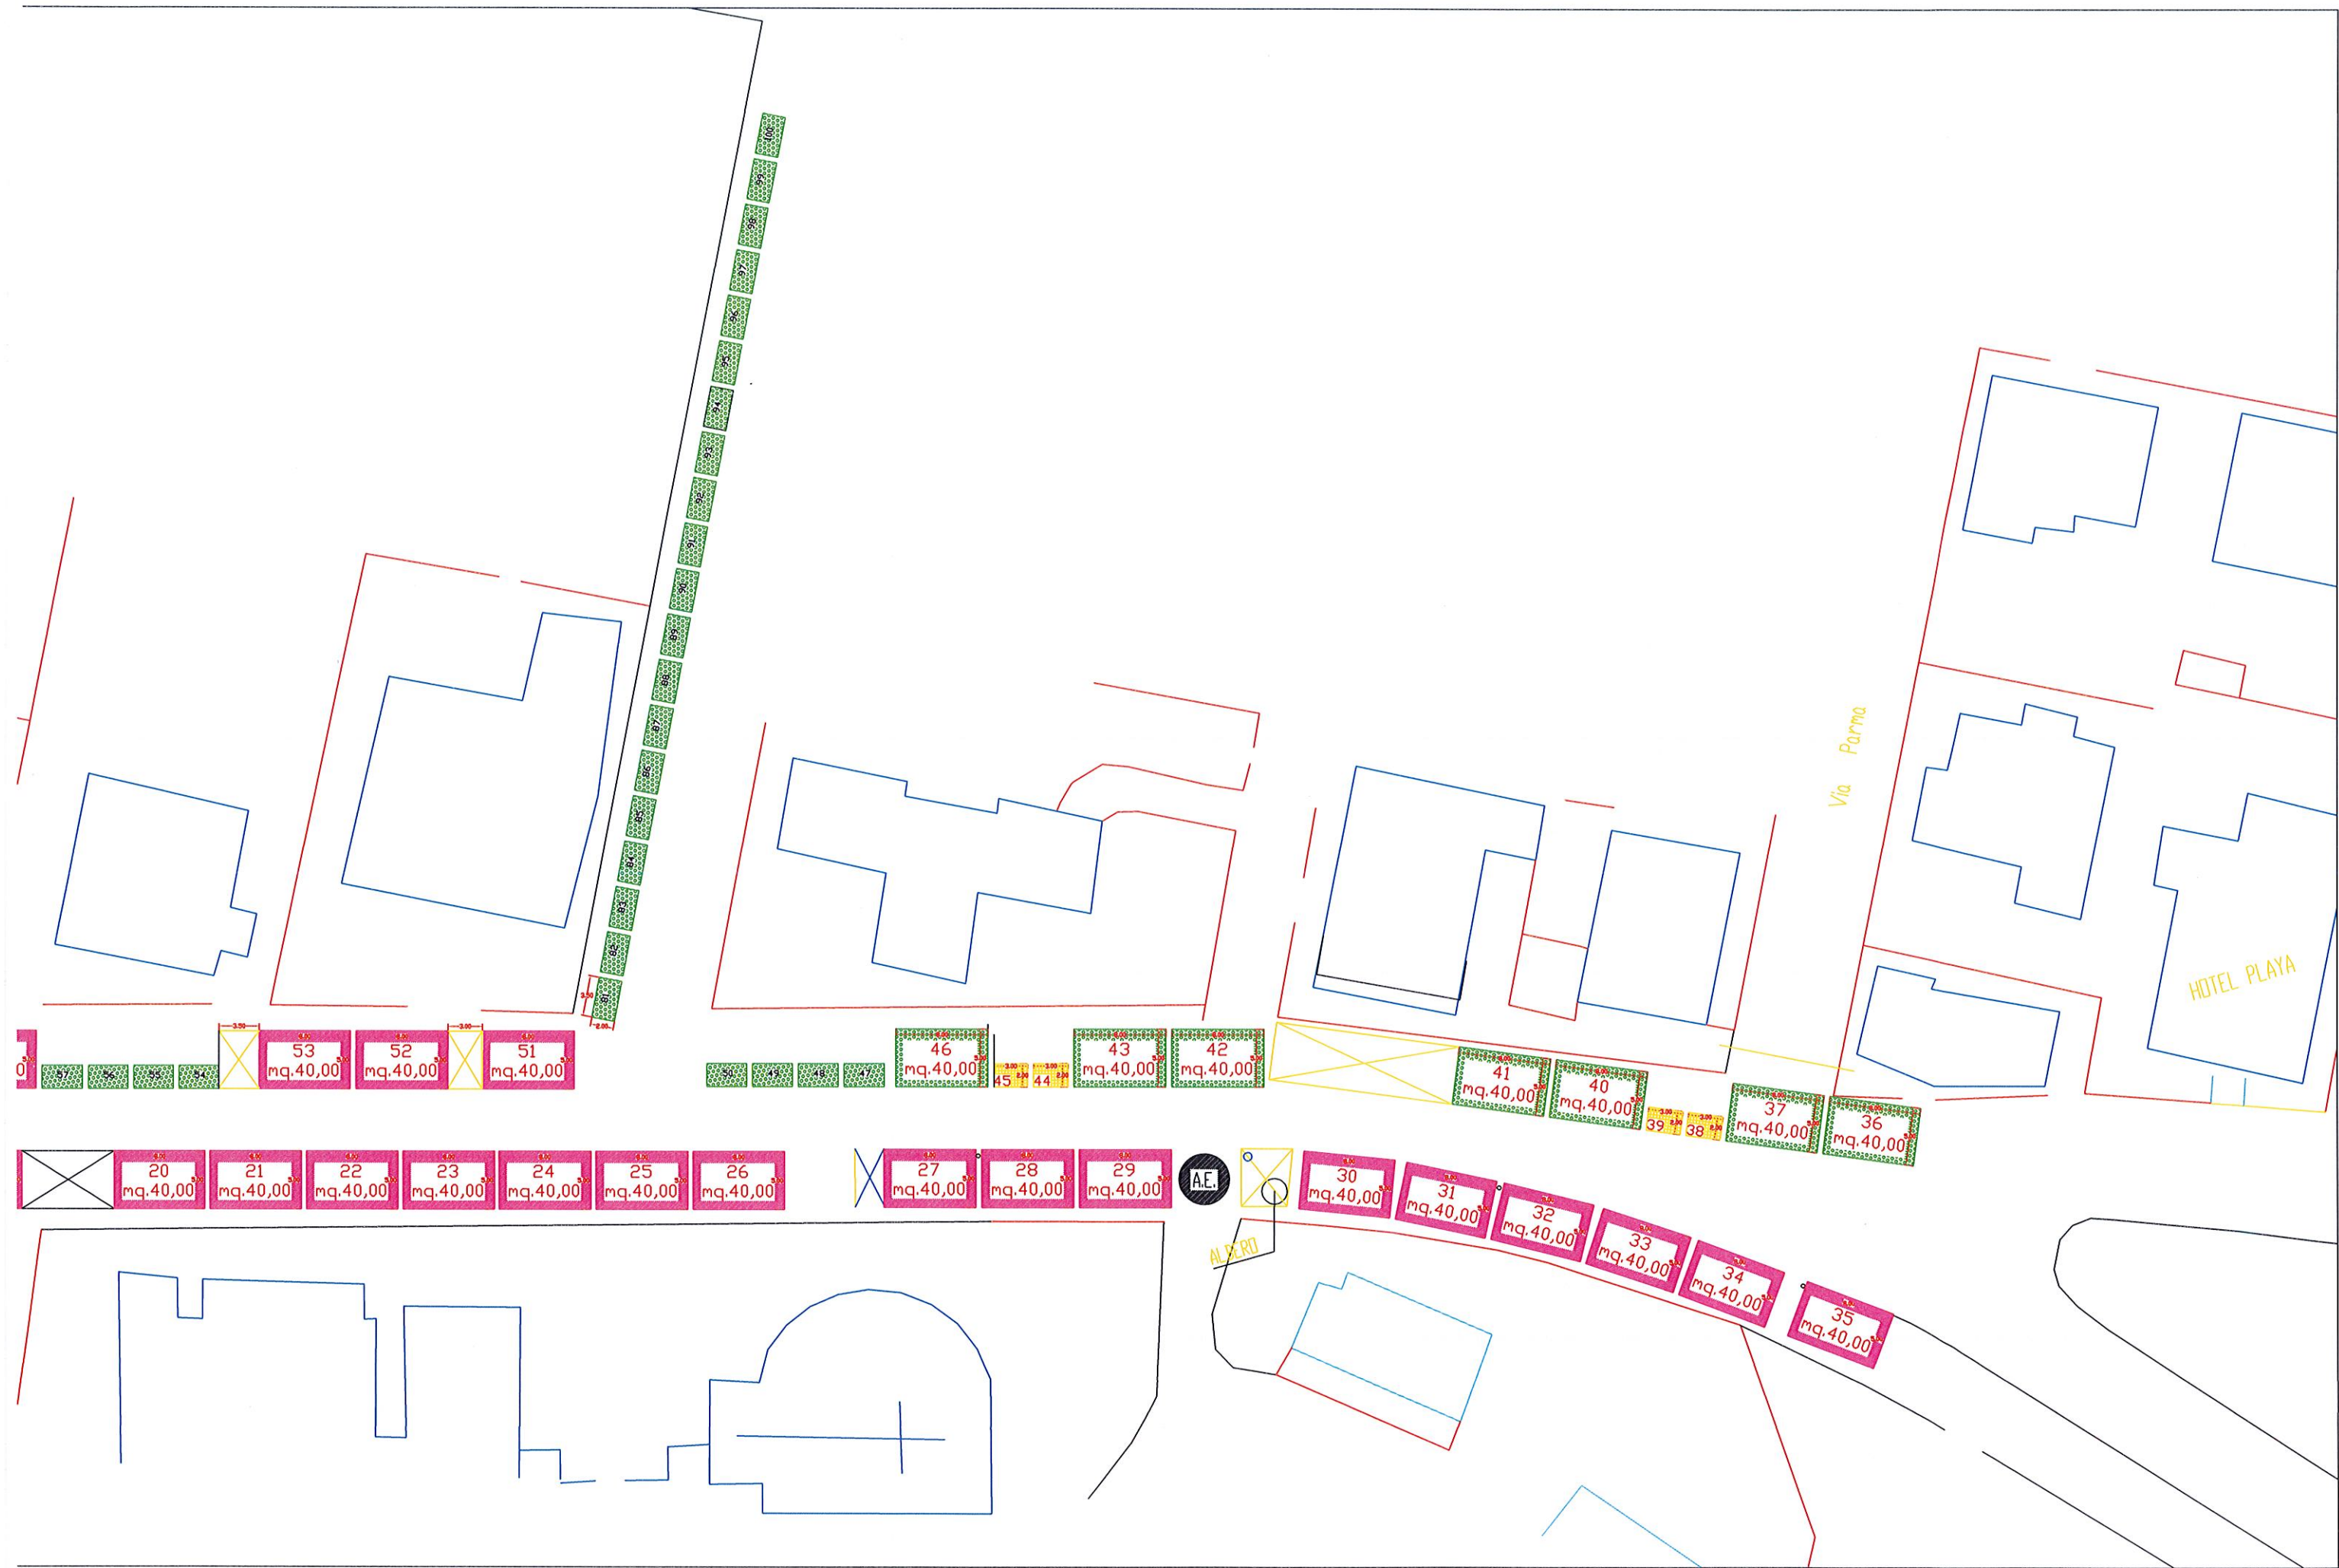

MERCATO SETTIMANALE DEL GIOVEDÌ  
VIA D'ANNUNZIO – VIA NAPOLI

**LEGENDA**

- 00 mq.40,00 posteggio non alimentare
- 00 mq.40,00 posteggio alimentare
- 00 mq.40,00 posteggio agricolo
- 00 mq.7,00 posteggio alimentare

53 mq.40,00 52 mq.40,00 51 mq.40,00

46 mq.40,00 43 mq.40,00 42 mq.40,00

41 mq.40,00 40 mq.40,00 37 mq.40,00 36 mq.40,00

20 mq.40,00 21 mq.40,00 22 mq.40,00 23 mq.40,00 24 mq.40,00 25 mq.40,00 26 mq.40,00

27 mq.40,00 28 mq.40,00 29 mq.40,00

30 mq.40,00 31 mq.40,00 32 mq.40,00 33 mq.40,00 34 mq.40,00 35 mq.40,00

Via Parma

HOTEL PLAYA

A.E.

ALBERO

■ non alimentare  
■ alimentare  
■ agricoltori

mercato della domenica (2/2)