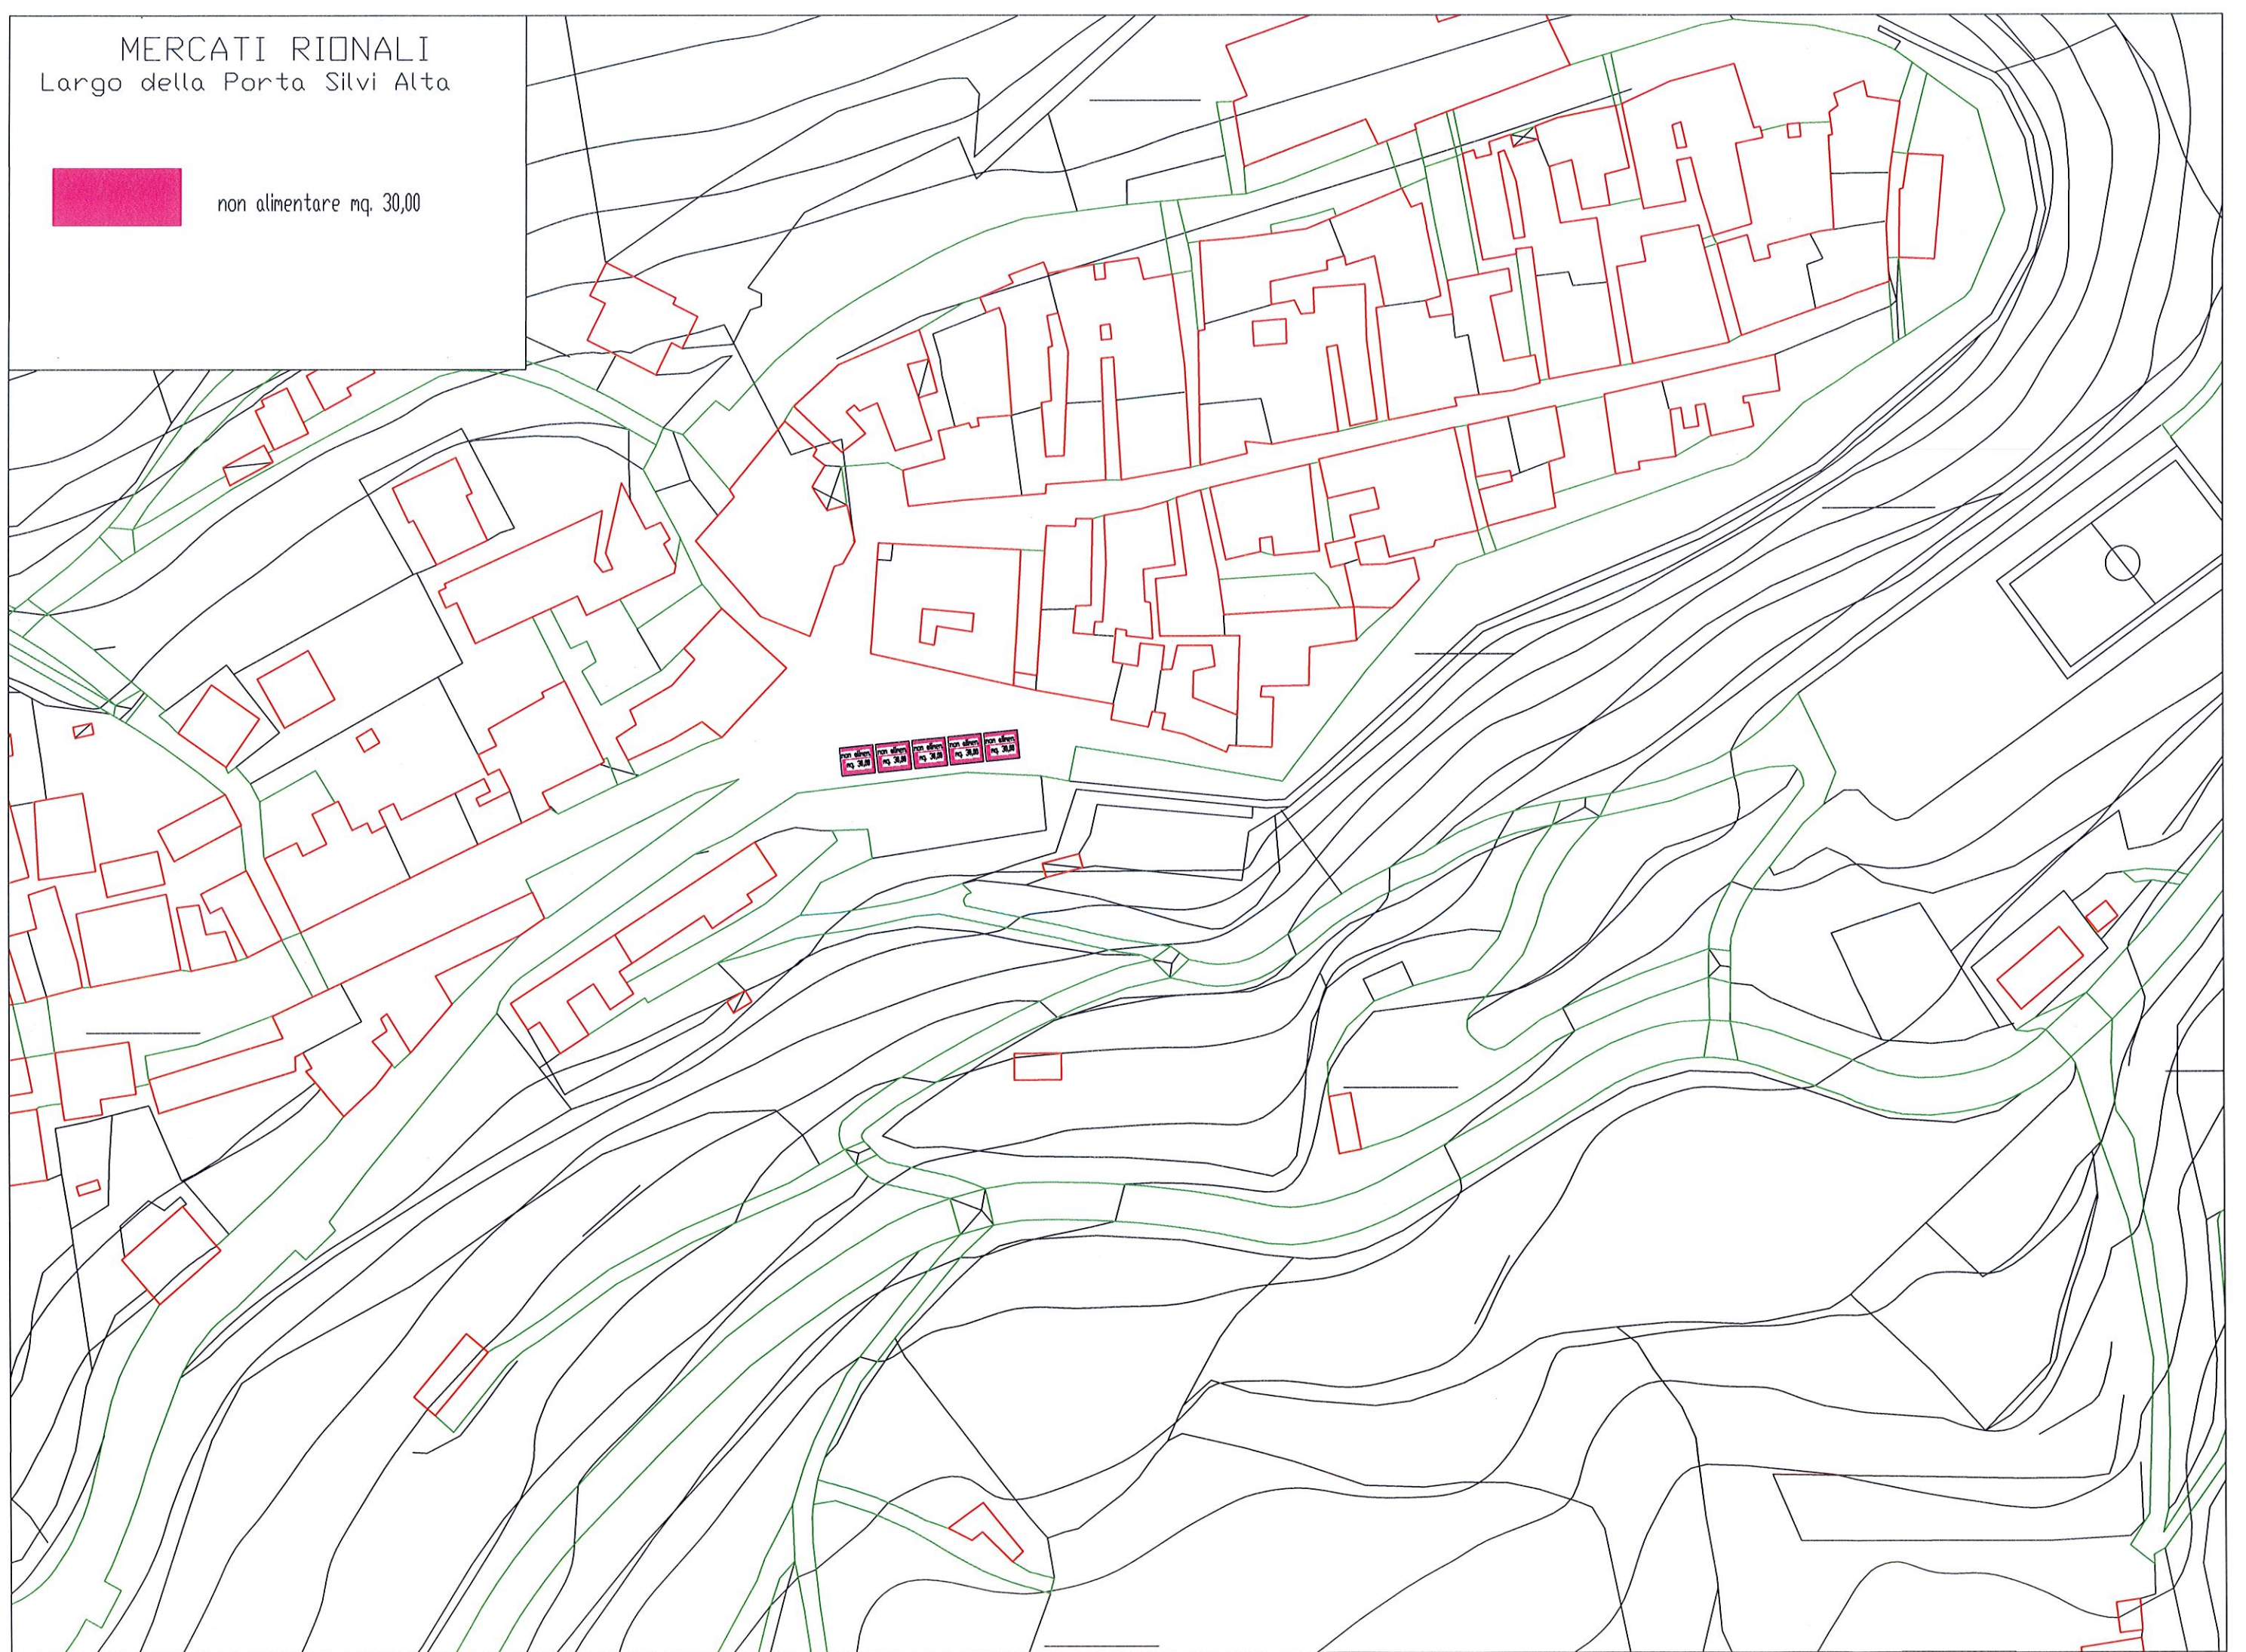

MERCATI RIONALI
Largo della Porta Silvi Alta

non alimentare mq. 30,00

Alimento mq. 30,00
Alimento mq. 30,00
Alimento mq. 30,00
Alimento mq. 30,00
Alimento mq. 30,00
Alimento mq. 30,00
Alimento mq. 30,00
Alimento mq. 30,00
Alimento mq. 30,00
Alimento mq. 30,00

MERCATI RIONALI
via Piscella

	non alimentare mq. 30,00
	alimentare mq. 30,00

MERCATI RIONALI

Piazzetta via L. Da Vinci

imprenditore agricolo mq. 15,00

alimentare mq. 30,00

MERCATI RIONALI

P.zza S. Antonio

imprenditore agricolo mq. 15,00

alimentare mq. 40,00

MERCATI RIONALI
via Garibaldi

imprenditore agricolo mq. 15,00

MERCATI RIONALI
via P . Micca

imprenditore agricolo mq. 15,00

alimentare mq. 30,00