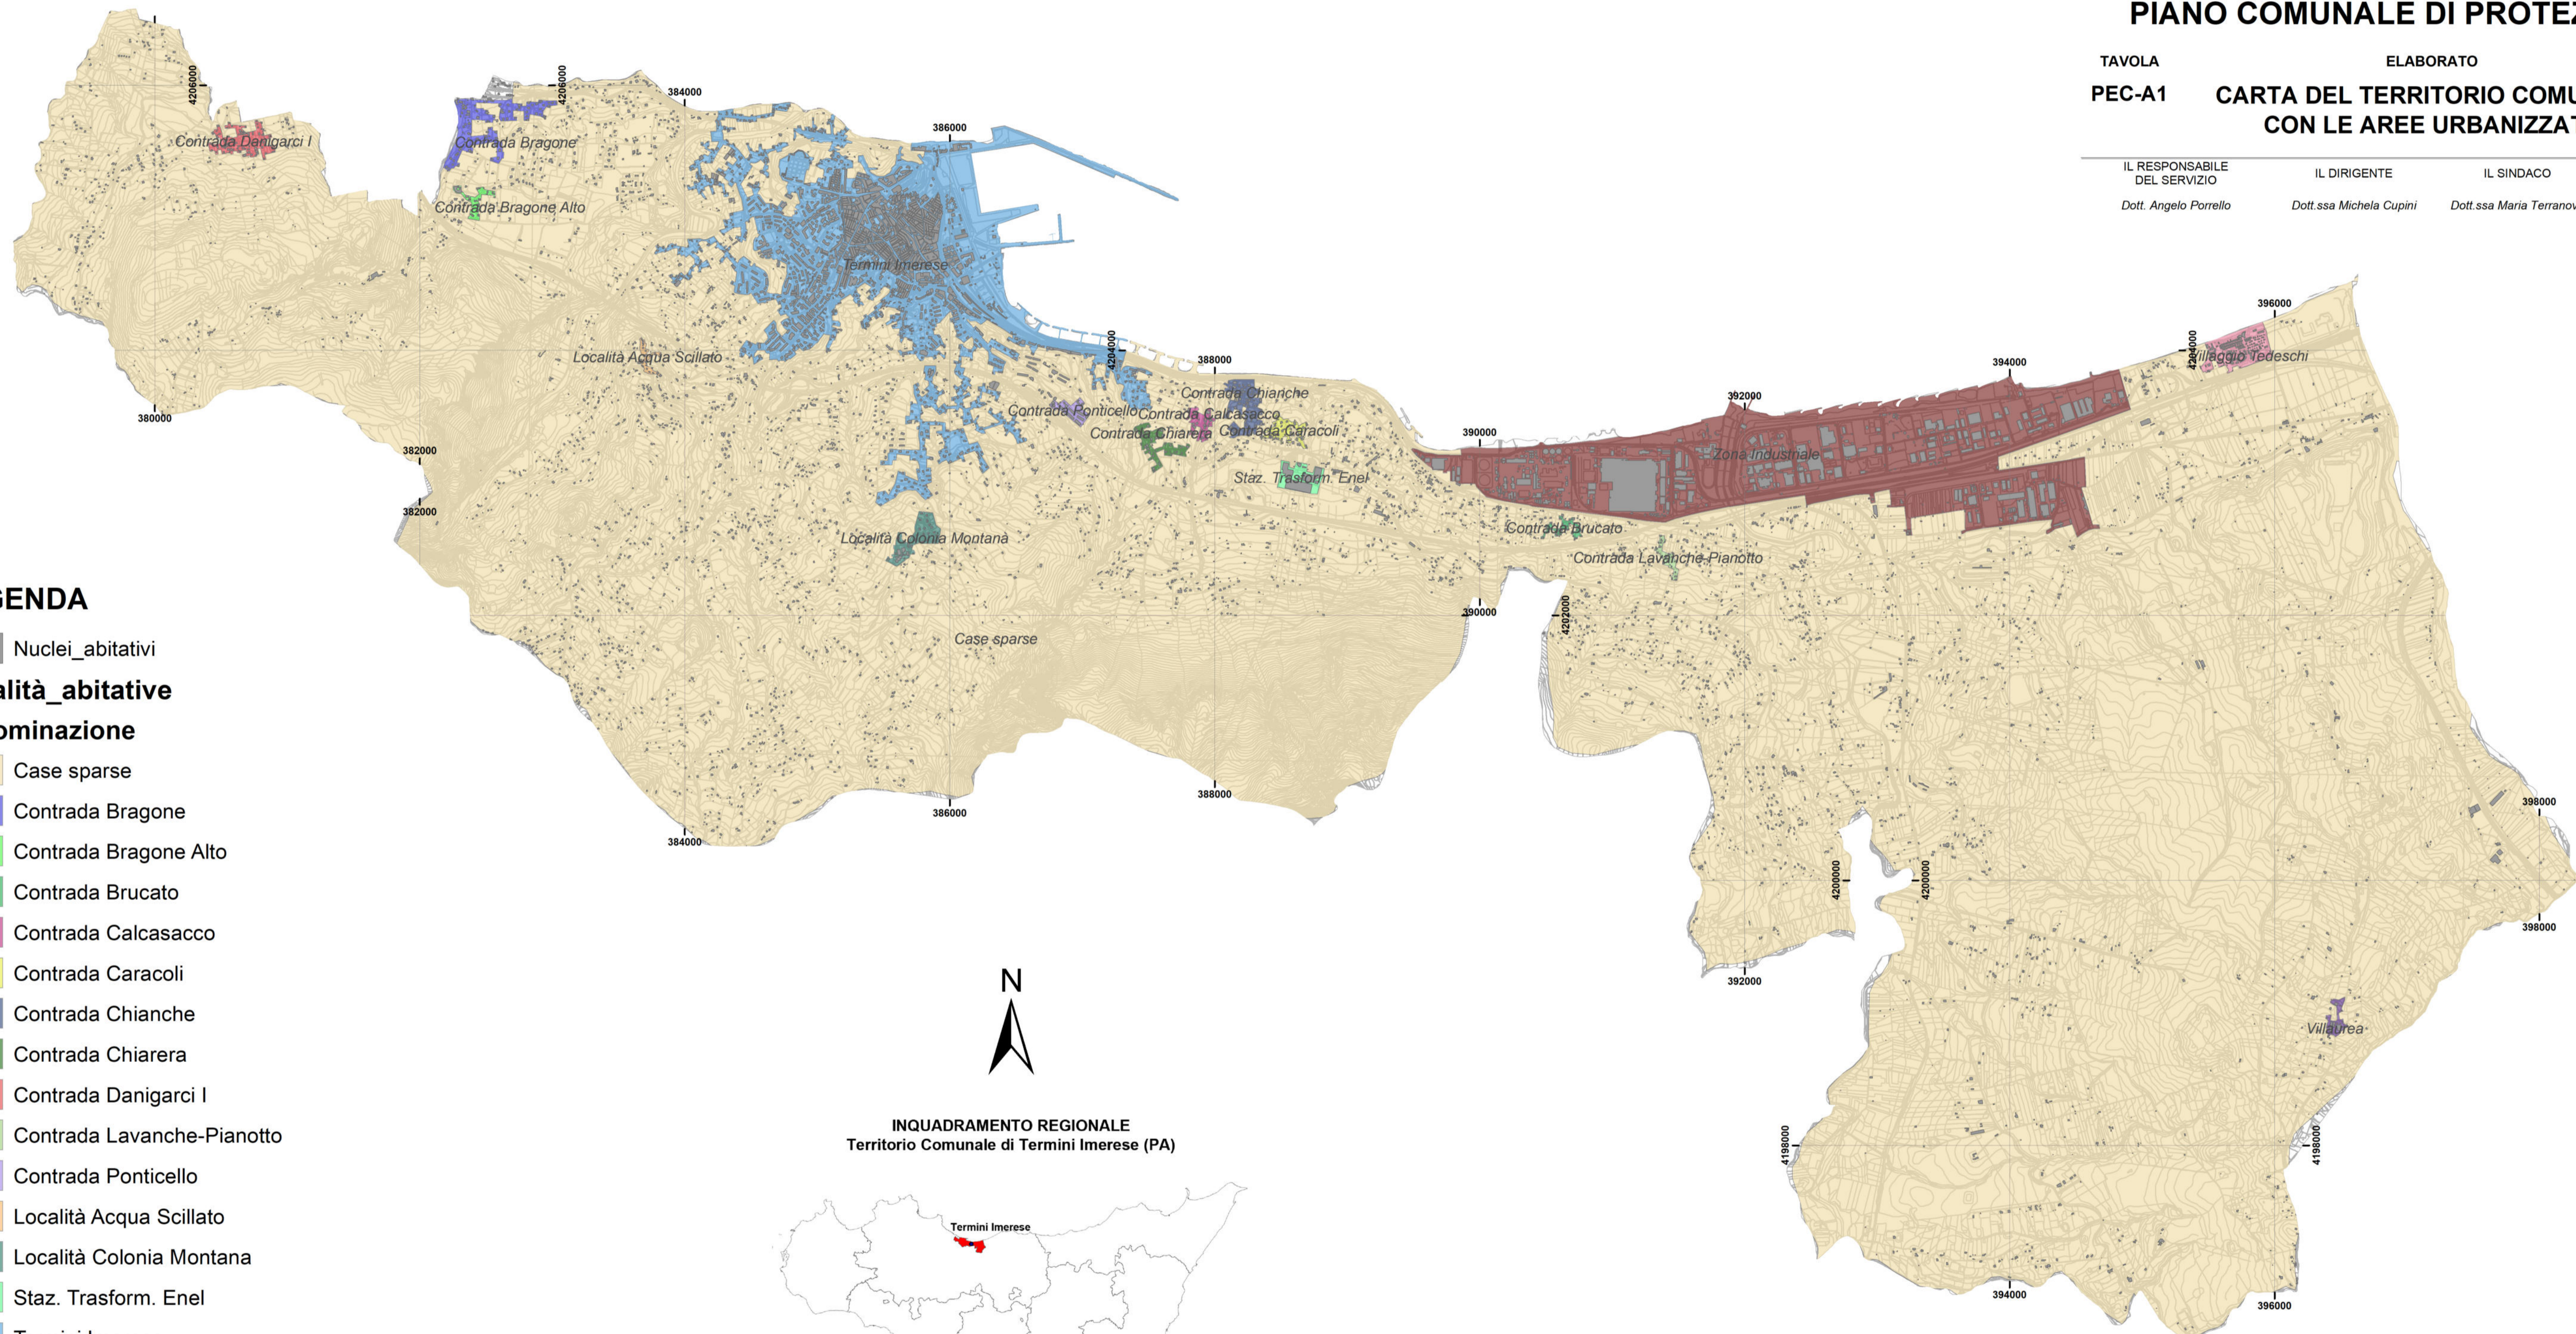

PIANO COMUNALE DI PROTEZIONE CIVILE

TAVOLA **PEC-A1** ELABORATO **CARTA DEL TERRITORIO COMUNALE CON LE AREE URBANIZZATE** SCALA **1:25.000**

IL RESPONSABILE DEL SERVIZIO	IL DIRIGENTE	IL SINDACO	I PROGETTISTI
Dott. Angelo Porrello	Dott.ssa Michela Cupini	Dott.ssa Maria Terranova	Dott. Geol. Davide Siragusano Dott. Geol. Francesco Dionisi

GENNAIO 2023

LEGENDA

■ Nuclei abitativi

Località abitative

Denominazione

- Case sparse
- Contrada Bragone
- Contrada Bragone Alto
- Contrada Brucato
- Contrada Calcasacco
- Contrada Caracoli
- Contrada Chianche
- Contrada Chiarera
- Contrada Danigarci I
- Contrada Lavanche-Pianotto
- Contrada Ponticello
- Località Acqua Scillato
- Località Colonia Montana
- Staz. Trasform. Enel
- Termini Imerese
- Villaggio Tedeschi
- Villaurea
- Zona Industriale

INQUADRAMENTO REGIONALE
Territorio Comunale di Termini Imerese (PA)