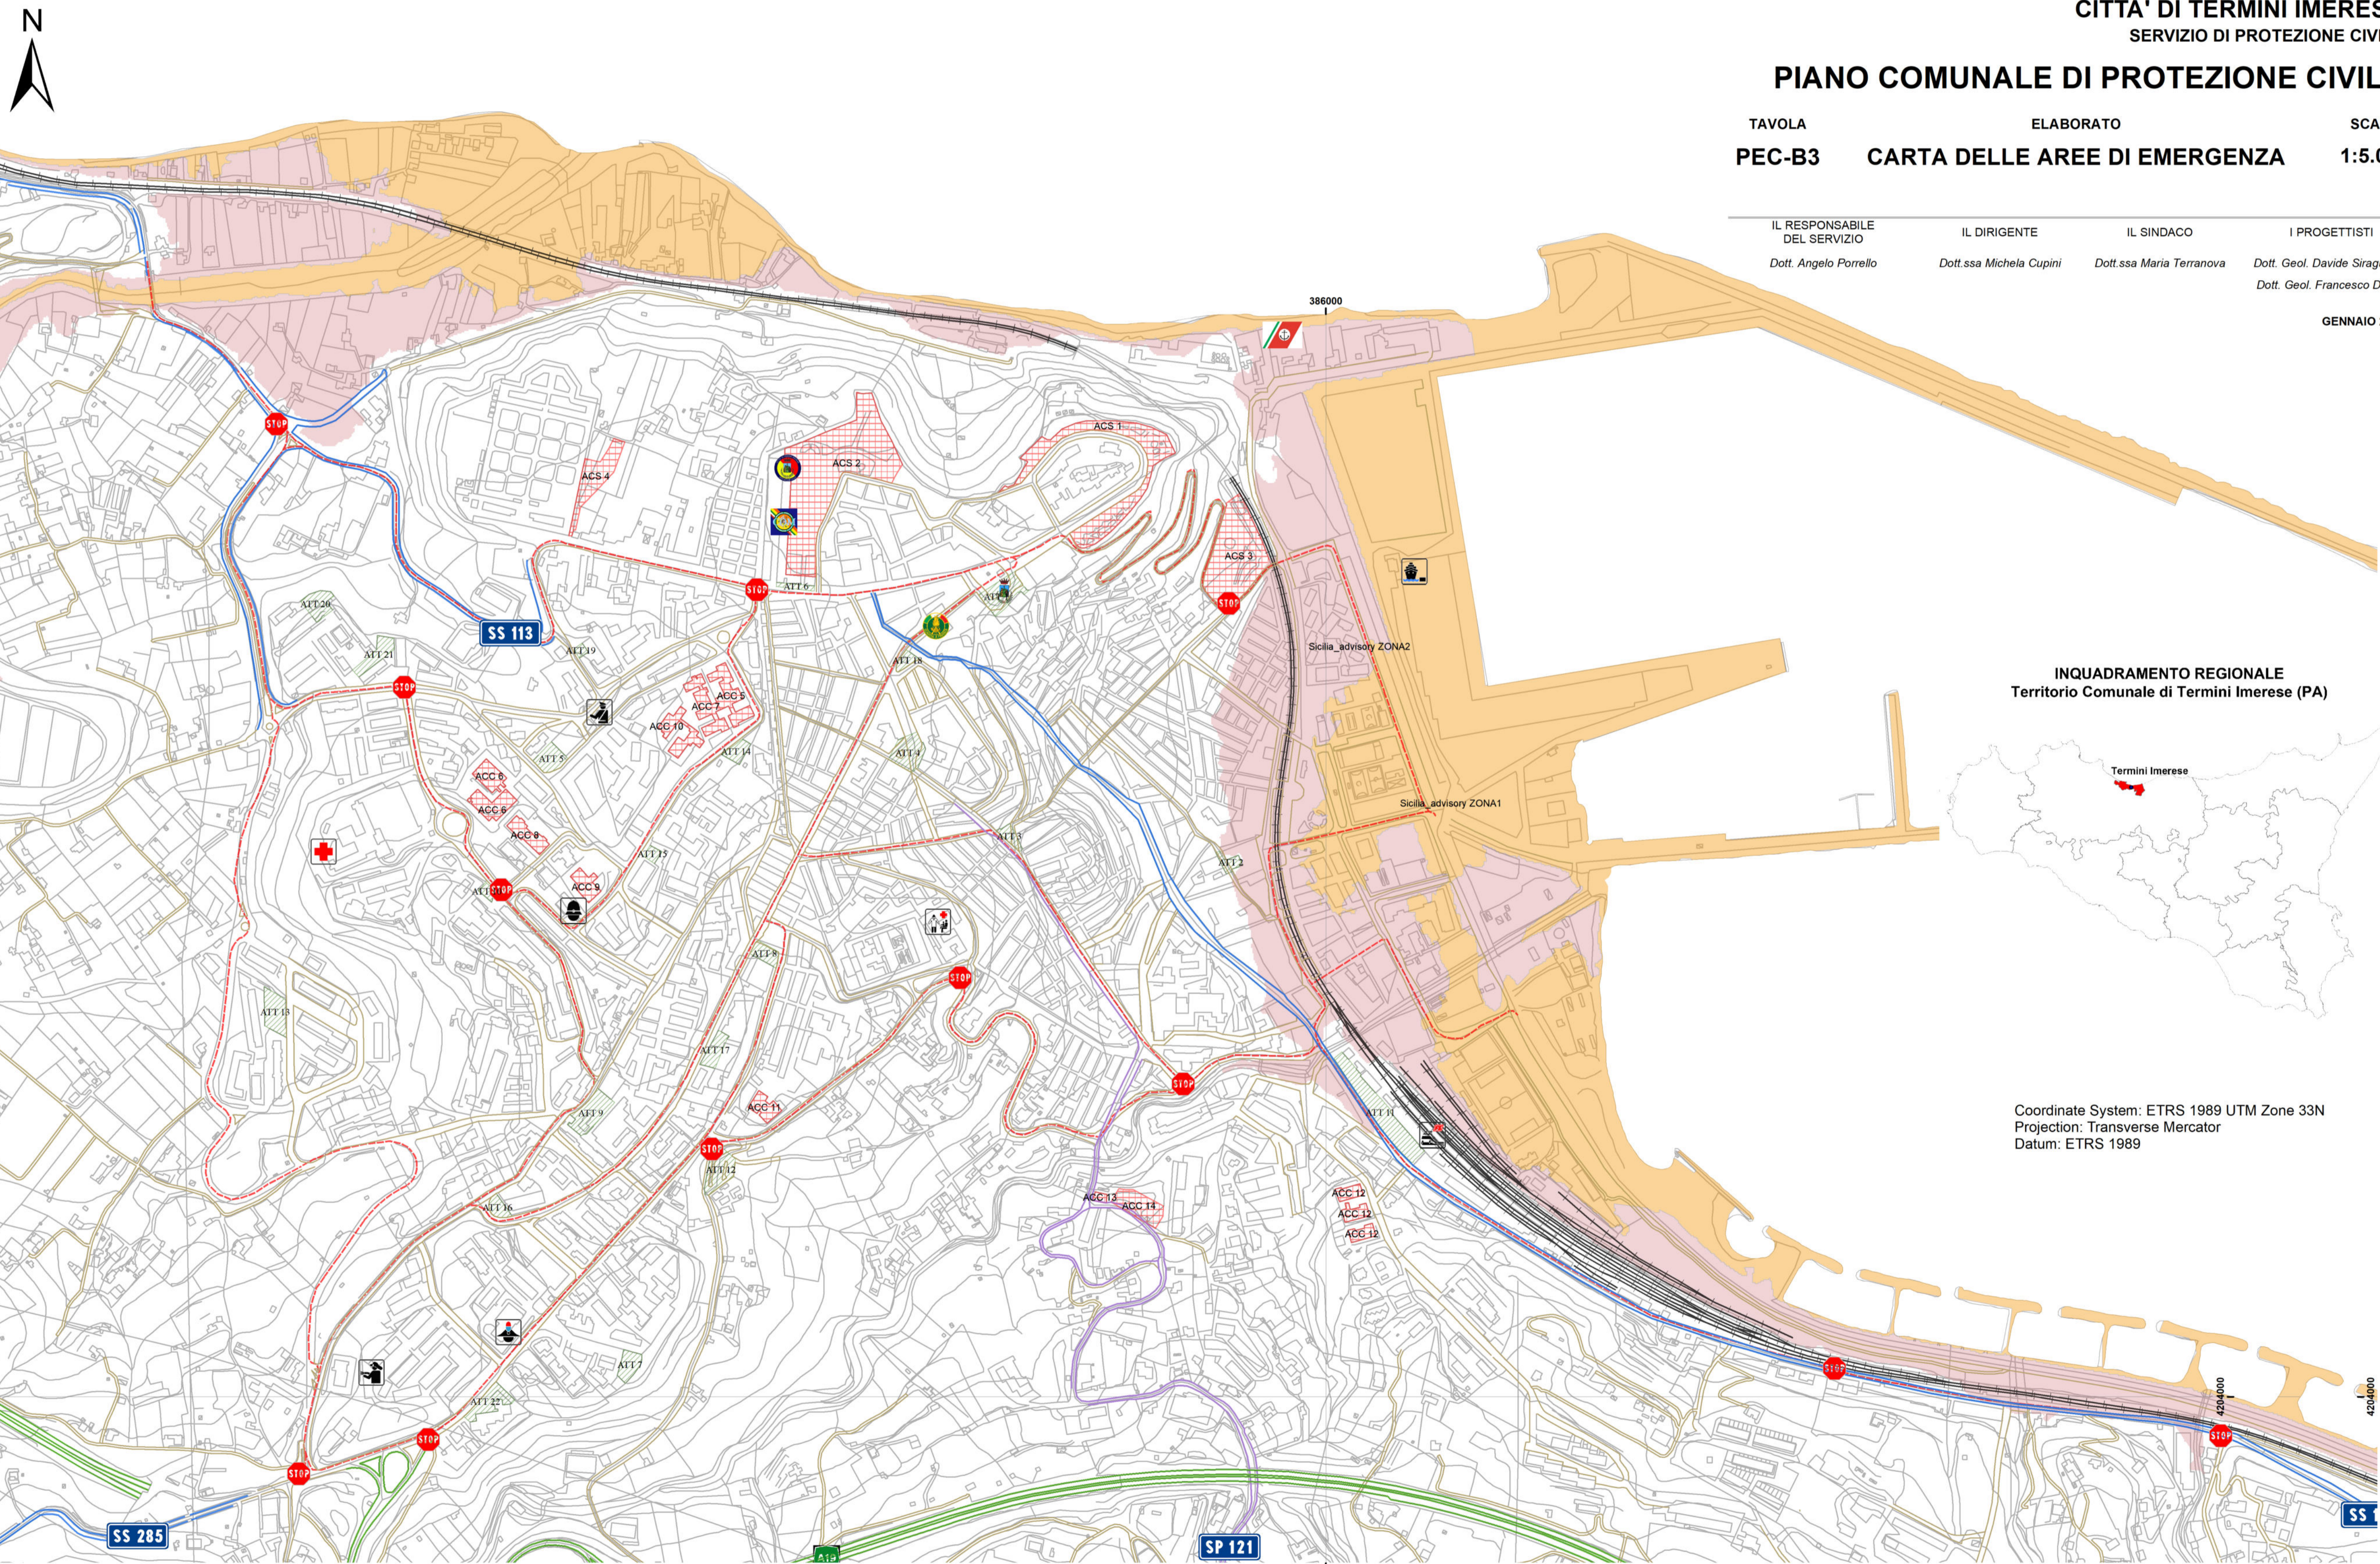

# PIANO COMUNALE DI PROTEZIONE CIVILE

TAVOLA	ELABORATO	SCALA
PEC-B3	CARTA DELLE AREE DI EMERGENZA	1:5.000

IL RESPONSABILE DEL SERVIZIO	IL DIRIGENTE	IL SINDACO	I PROGETTISTI
Dott. Angelo Porrello	Dott.ssa Michela Cupini	Dott.ssa Maria Terranova	Dott. Geol. Davide Siragusa Dott. Geol. Francesco Dionisi
GENNAIO 2023			

### INQUADRAMENTO REGIONALE

Territorio Comunale di Termini Imerese (PA)

Coordinate System: ETRS 1989 UTM Zone 33N  
 Projection: Transverse Mercator  
 Datum: ETRS 1989

## Legenda

- Cancelli\_rischio
- Autostrada\_A19
- Strade\_Statali
- Strade\_Provinciali
- Strade\_Comunali
- Linea\_ferroviana
- Percorsi\_di\_emergenza

#### COD, Località

- ATT 1, Piazza Duomo
- ATT 2, Piazza del Carmine
- ATT 3, Piazza S. Carlo
- ATT 4, Piazza San Francesco - Via Palmeri
- ATT 5, Piazza G. Sansone
- ATT 6, Via Garibaldi - Porta Palermo
- ATT 7, Via Eurako
- ATT 8, Piazza S. Antonio
- ATT 9, Piazza G. Matteotti
- ATT 10, Via Ferruccio Parri
- ATT 11, Via Aurora
- ATT 12, Piazza A. Lo Bello
- ATT 13, Via Galileo Galilei
- ATT 14, Via Guglielmo Marconi (Gardenia)
- ATT 15, Via Guglielmo Marconi
- ATT 16, Piazza C. Cristina
- ATT 17, Melvin Jones
- ATT 18, Piazza Umberto I
- ATT 19, Via Pietro Di Novo
- ATT 20, Largo Salvatore Aguglia
- ATT 21, Via Generale Scarlata
- ATT 22, Via Falcone e Borsellino